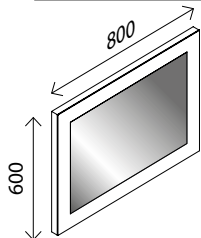

LED-Spiegelschrank**

BxHxT: 80 x 68 x 15,7 cm, 1 LED-Leuchte
760 mm, 510 Lumen, 3 Türen (je 260 mm breit),
Türen links/rechts mit Innenspiegel,
4 Glaseinlegeböden, 1 Mittelwand, 1 Schalter-/
Steckdosenelement

Dark Oak-Dekor ¹⁾	27059542	328,00 €
Weiß Hochglanz	27061316	328,00 €
Berg Eiche-Dekor ¹⁾	27057342	328,00 €
Grafit Hochglanz	27054015	328,00 €
Eiche Maron-Dekor ¹⁾	27060988	328,00 €

Keramik-Waschtisch

BxHxT: 80 x 1,5 x 50 cm
weiß, **mit internem Überlauf**, Hahnlochbohrung

22781354 161,00 €

Waschtisch-Unterschrank

BxHxT: 80 x 39 x 49 cm
1 Auszug mit Softclose, 1 Griff chromglänzend,
inklusive Raumparsiphon

Dark Oak-Dekor ¹⁾	23435265	230,00 €
Weiß Hochglanz	23435274	230,00 €
Berg Eiche-Dekor ¹⁾	25933206	230,00 €
Grafit Hochglanz	23435292	230,00 €
Eiche Maron-Dekor ¹⁾	23435308	230,00 €