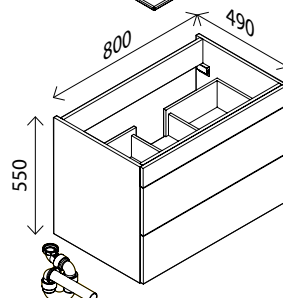

Waschtisch-Unterschrank mit Blende

BxHxT: 80 x 55 x 49 cm
2 Auszüge mit Softclose, 2 Griffe chromglänzend,
inklusive Raumparsiphon

Dark Oak-Dekor¹⁾	23434323	269,00 €
Weiß Hochglanz	23434332	269,00 €
Berg Eiche-Dekor¹⁾	25919899	269,00 €
Grafit Hochglanz	22781734	269,00 €
Eiche Maron-Dekor¹⁾	23434350	269,00 €

1) Holznachbildung · feuchtraumoptimiert

Art.-Nr.: 22779067 · Preise inkl. Mehrwertsteuer, ohne Armaturen und Accessoires · Technische Änderungen, Maßtoleranzen und Irrtum vorbehalten. (02/2020)
*Die Lampen können in der Leuchte ausgetauscht werden. **Die Lampen können in der Leuchte nicht ausgetauscht werden.