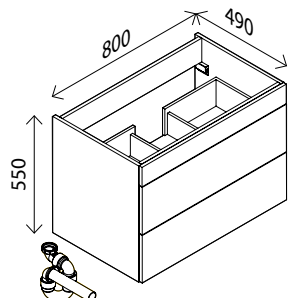

Waschtisch-Unterschrank mit Blende

BxHxT: 80 x 55 x 49 cm
2 Auszüge mit Softclose, 2 Griffe chromglänzend,
inklusive Raumparsiphon

Dark Oak-Dekor¹⁾	23434323	269,00 €
Weiß Hochglanz	23434332	269,00 €
Berg Eiche-Dekor¹⁾	25919899	269,00 €
Grafit Hochglanz	22781734	269,00 €
Eiche Maron-Dekor¹⁾	23434350	269,00 €