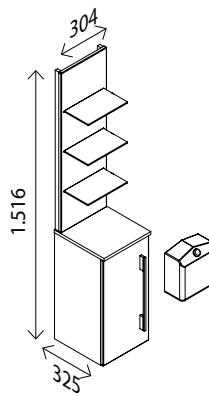

Camargue®

STELLA K

Paneelregal*

BxHxT: 30,4 x 151,6 x 32,5 cm
1 Unterschrank, 1 Griff chromglänzend,
3 Glasböden mit LED-Beleuchtung, 3 x 3,6 Lumen,
inklusive: Bewegungsmelder

Dark Oak-Dekor ¹⁾	23435229	329,00 €
Weiß Hochglanz	22921822	329,00 €
Berg Eiche-Dekor ¹⁾	25957826	329,00 €
Grafit Hochglanz	23435247	329,00 €
Eiche Maron-Dekor ¹⁾	23435256	329,00 €

LED-Spiegelelement*

BxHxT: 80 x 60 x 4,6 cm
mit indirekter LED-Beleuchtung, LED-Beleuchtung
umlaufend, mit Schalter, 830 Lumen,
**Das Spiegelement ist waagrecht und
senkrecht verwendbar!**

22781725 228,00 €

LED-Spiegelschrank**

BxHxT: 80 x 68 x 15,7 cm, 1 LED-Leuchte
760 mm, 510 Lumen, 3 Türen (je 260 mm breit),
Türen links/rechts mit Innenspiegel,
4 Glaseinlegeböden, 1 Mittelwand, 1 Schalter-/
Steckdosenelement