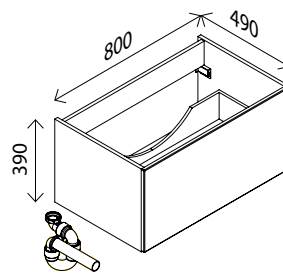

Waschtisch-Unterschrank

BxHxT: 80 x 39 x 49 cm
1 Auszug mit Softclose, 1 Griff chromglänzend,
inklusive Raumparsiphon

Dark Oak-Dekor¹⁾	23435265	230,00 €
Weiß Hochglanz	23435274	230,00 €
Berg Eiche-Dekor¹⁾	25933206	230,00 €
Grafit Hochglanz	23435292	230,00 €
Eiche Maron-Dekor¹⁾	23435308	230,00 €