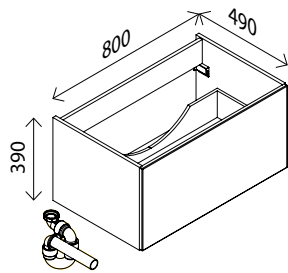

Waschtisch-Unterschrank

BxHxT: 80 x 39 x 49 cm
1 Auszug mit Softclose, 1 Griff chromglänzend,
inklusive Raumparsiphon

Dark Oak-Dekor¹⁾	23435265	230,00 €
Weiß Hochglanz	23435274	230,00 €
Berg Eiche-Dekor¹⁾	25933206	230,00 €
Grafit Hochglanz	23435292	230,00 €
Eiche Maron-Dekor¹⁾	23435308	230,00 €