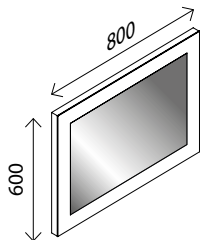

Camargue®

STELLA K

Paneelregal*

BxHxT: 30,4 x 151,6 x 32,5 cm
1 Unterschrank, 1 Griff chromglänzend,
3 Glasböden mit LED-Beleuchtung, 3 x 3,6 Lumen,
inklusive: Bewegungsmelder

Dark Oak-Dekor ¹⁾	23435229	329,00 €
Weiß Hochglanz	22921822	329,00 €
Berg Eiche-Dekor ¹⁾	25957826	329,00 €
Grafit Hochglanz	23435247	329,00 €
Eiche Maron-Dekor ¹⁾	23435256	329,00 €

LED-Spiegelelement*

BxHxT: 80 x 60 x 4,6 cm
mit indirekter LED-Beleuchtung, LED-Beleuchtung
umlaufend, mit Schalter, 830 Lumen,
**Das Spiegelement ist waagrecht und
senkrecht verwendbar!**

22781725 228,00 €

LED-Spiegelelement*

wie oben, **zusätzlich mit stufenloser
Lichttemperaturverstellung!** 2250 – 2340 Lumen,

25380088 349,00 €

Keramik-Waschtisch

BxHxT: 80 x 1,5 x 50 cm
weiß, **mit internem Überlauf**, Hahnlochbohrung

LED-Spiegelschrank**

BxHxT: 80 x 68 x 15,7 cm, 1 LED-Leuchte
760 mm, 510 Lumen, 3 Türen (je 260 mm breit),
Türen links/rechts mit Innenspiegel,
4 Glaseinlegeböden, 1 Mittelwand, 1 Schalter-/
Steckdosenelement