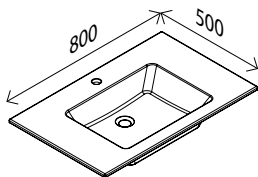

LED-Spiegelelement*

BxHxT: 80 x 60 x 4,6 cm
mit indirekter LED-Beleuchtung, LED-Beleuchtung
umlaufend, mit Schalter, 830 Lumen,
**Das Spiegelement ist waagrecht und
senkrecht verwendbar!**

22781725 228,00 €

LED-Spiegelelement*

wie oben, **zusätzlich mit stufenloser
Lichttemperaturverstellung!** 2250 – 2340 Lumen,

25380088 349,00 €

Keramik-Waschtisch

BxHxT: 80 x 1,5 x 50 cm
weiß, **mit internem Überlauf**, Hahnlochbohrung