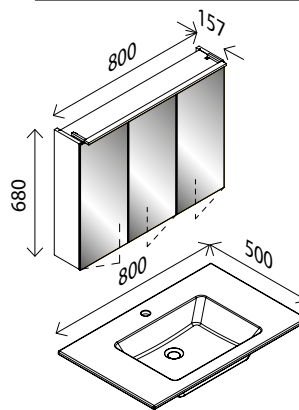

LED-Spiegelelement*

BxHxT: 80 x 60 x 4,6 cm
mit indirekter LED-Beleuchtung, LED-Beleuchtung
umlaufend, mit Schalter, 830 Lumen,
**Das Spiegelement ist waagrecht und
senkrecht verwendbar!**

22781725 228,00 €

LED-Spiegelelement*

wie oben, **zusätzlich mit stufenloser
Lichttemperaturverstellung!** 2250 – 2340 Lumen,

25380088 349,00 €

Keramik-Waschtisch

BxHxT: 80 x 1,5 x 50 cm
weiß, **mit internem Überlauf**, Hahnlochbohrung

LED-Spiegelschrank**

BxHxT: 80 x 68 x 15,7 cm, 1 LED-Leuchte
760 mm, 510 Lumen, 3 Türen (je 260 mm breit),
Türen links/rechts mit Innenspiegel,
4 Glaseinlegeböden, 1 Mittelwand, 1 Schalter-/
Steckdosenelement