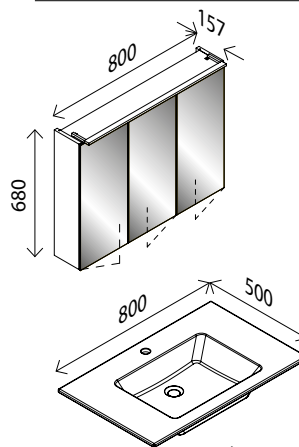

LED-Spiegelelement*

BxHxT: 80 x 60 x 4,6 cm
mit indirekter LED-Beleuchtung, LED-Beleuchtung
umlaufend, mit Schalter, 830 Lumen,
**Das Spiegelement ist waagrecht und
senkrecht verwendbar!**

22781725 228,00 €

LED-Spiegelelement*

wie oben, **zusätzlich mit stufenloser
Lichttemperaturverstellung!** 2250 – 2340 Lumen,

25380088 349,00 €

Keramik-Waschtisch

BxHxT: 80 x 1,5 x 50 cm
weiß, **mit internem Überlauf**, Hahnlochbohrung

LED-Spiegelschrank**

BxHxT: 80 x 68 x 15,7 cm, 1 LED-Leuchte
760 mm, 510 Lumen, 3 Türen (je 260 mm breit),
Türen links/rechts mit Innenspiegel,
4 Glaseinlegeböden, 1 Mittelwand, 1 Schalter-/
Steckdosenelement