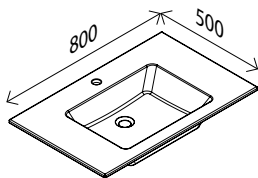

LED-Spiegelelement*

BxHxT: 80 x 60 x 4,6 cm
mit indirekter LED-Beleuchtung, LED-Beleuchtung
umlaufend, mit Schalter, 830 Lumen,
**Das Spiegelement ist waagrecht und
senkrecht verwendbar!**

22781725 228,00 €

LED-Spiegelelement*

wie oben, **zusätzlich mit stufenloser
Lichttemperaturverstellung!** 2250 – 2340 Lumen,

25380088 349,00 €

Keramik-Waschtisch

BxHxT: 80 x 1,5 x 50 cm
weiß, **mit internem Überlauf**, Hahnlochbohrung