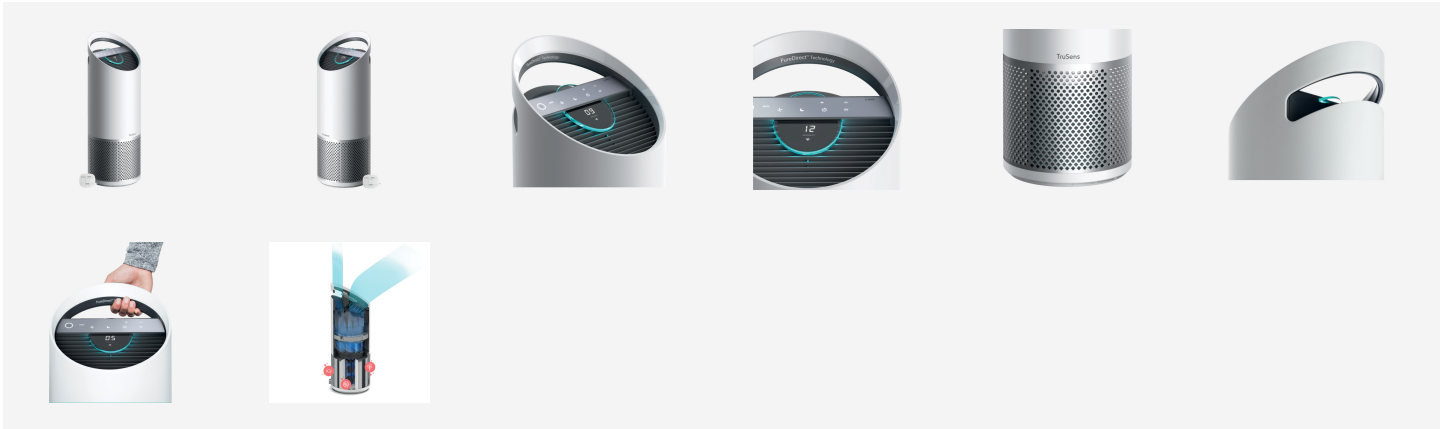

Leitz TruSens™ Z-3000 Luftreiniger mit SensorPod™ Luftqualitätsüberwachung, großer Raum

Luftreiniger neu definiert - atmen Sie sauberere Luft mit dem Leitz TruSens Luftreiniger. Erleben Sie den Unterschied mit dem Remote SensorPod Luftqualitätsmesser, dem PureDirect Dual-Luftstrom und dem DuPont-Filterssystem. Erleben Sie den Unterschied mit einem neuartigen Luftreiniger, der Wissenschaft, Stil und Technologie vereint. Der Leitz TruSens Z-2000 mit DuPont-Filter sammelt Schadstoffe und neutralisiert Gerüche, indem er seine Lüftungsgeschwindigkeit automatisch an sich ändernde Luftqualitätsbedingungen im Raum anpasst.

Merkmale

- Sauberere Luft dort, wo es am wichtigsten ist. Der SensorPod wird in Entfernung vom Luftreiniger aufgestellt und überwacht so die Luftqualität im gesamten Raum. Auf diese Weise profitiert der gesamte Raum von sauberer Luft.
- Passt die Lüftergeschwindigkeit automatisch an die Messwerte zur Luftqualität an, die der SensorPod ermittelt.
- Mit TruSens sind Sie stets informiert. Ein farbcodierter beleuchteter Ring sowie ein numerischer Wert geben Ihnen eine Rückmeldung über die aktuelle Luftqualität (gut, moderat, schlecht).
- Die PureDirect Technologie verwendet zwei Luftströme für eine komfortable Luftverteilung und effiziente Luftreinigung.
- Der 360 Grad DuPont HEPA Filter erfasst Schadstoffe und VOC-Gase/Gerüche aus allen Richtungen. UV-Licht tötet Keime und Bakterien ab, die sich im Filter verfangen können.
- Das zeitgemäße Design mit eleganten Touch-Buttons und integriertem Griff fügt sich nahtlos in Ihre Umgebung ein.