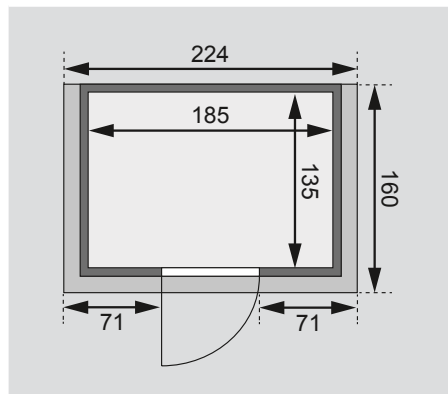

Produktinformation

38 mm Massivholzsauna

Lieferumfang
Wandbohlen
Saunadach
Ganzglastür
Ofenschutz
2 Liegen
Schrauben und Beschläge

Nur bei Dachkranzmodell
1 Dachkranz
1 LED-Strahler set

Außenmaße inkl Dachkranz	B 224 × T 160 × H 191 cm
Außenmaße	B 196 × T 146 × H 187 cm
Innenmaße	B 185 × T 135 × H 180 cm
Umbauter Raum	4,4 m ³
Grundfläche	2,5 m ²
Tür Außenmaße	B 65,6 × T 0,8 × H 164 cm
Tür Durchgangsmaße	B 64 × H 162 cm
Tür Lichtausschnitt	B 64 × H 162 cm
Tür Öffnungsrichtung links	•
Tür Öffnungsrichtung rechts	•
Tür Ausführung	bronziert
Fenster Außenmaße	-
Fenster Lichtausschnitt	-
Fenster Ausführung	-
Liege 1	B 27 cm
Liege 2	B 57 cm
Liege 3	-
Liege 4	-
Liegen max. Gewicht	250 kg
Ofenschutz	B 60 × T 51 × H 80 cm
Türposition in Front variabel	nein
Spiegelbar	nein
Paketmaße	L 202 × B 120 × H 63 cm / 330 kg

Dachkranzmodell (in cm)

Basismodell (in cm)

Festereinbaupositionen

Wand

- 38 mm Massivholzbohlen
- Steck-Schraub-System
- 10 cm Wand- und Deckenabstand einhalten!

Saunadach

- Vormontierte Elemente
- 42 mm Rahmenkonstruktion mit Mineraldämmwolle
- Innenseite: 12,5 mm Spezial Softline Profilholz aus Fichte
- Außenseite: Verstärkung mit Platte