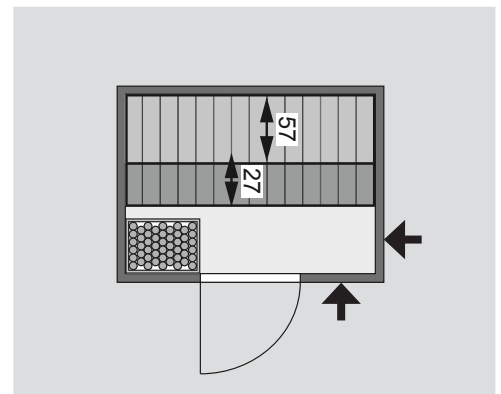

Produktinformation

38 mm Massivholzsauna

Lieferumfang
Wandbohlen
Saunadach
Ganzglastür
Ofenschutz
2 Liegen
Schrauben und Beschläge

Nur bei Dachkranzmodell
1 Dachkranz
1 LED-Strahler set

Außenmaße inkl Dachkranz	B 224 × T 160 × H 191 cm
Außenmaße	B 196 × T 146 × H 187 cm
Innenmaße	B 185 × T 135 × H 180 cm
Umbauter Raum	4,4 m ³
Grundfläche	2,5 m ²
Tür Außenmaße	B 65,6 × T 0,8 × H 164 cm
Tür Durchgangsmaße	B 64 × H 162 cm
Tür Lichtausschnitt	B 64 × H 162 cm
Tür Öffnungsrichtung links	•
Tür Öffnungsrichtung rechts	•
Tür Ausführung	bronziert
Fenster Außenmaße	-
Fenster Lichtausschnitt	-
Fenster Ausführung	-
Liege 1	B 27 cm
Liege 2	B 57 cm
Liege 3	-
Liege 4	-
Liegen max. Gewicht	250 kg
Ofenschutz	B 60 × T 51 × H 80 cm
Türposition in Front variabel	nein
Spiegelbar	nein
Paketmaße	L 202 × B 120 × H 63 cm / 330 kg

Dachkranzmodell (in cm)

Basismodell (in cm)

Festereinbaupositionen

Wand

- 38 mm Massivholzbohlen
- Steck-Schraub-System
- 10 cm Wand- und Deckenabstand einhalten!

Saunadach

- Vormontierte Elemente
- 42 mm Rahmenkonstruktion mit Mineraldämmwolle
- Innenseite: 12,5 mm Spezial Softline Profilholz aus Fichte
- Außenseite: Verstärkung mit Platte