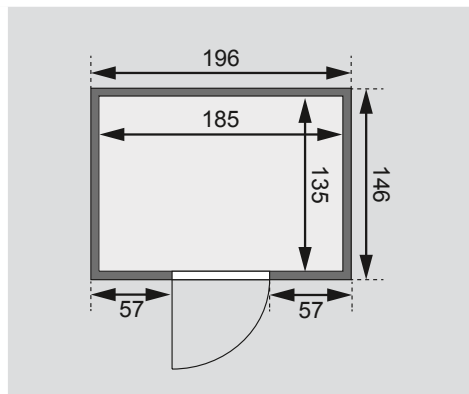

Produktinformation

38 mm Massivholzsauna

Lieferumfang
Wandbohlen
Saunadach
Ganzglastür
Ofenschutz
2 Liegen
Schrauben und Beschläge

Nur bei Dachkranzmodell
1 Dachkranz
1 LED-Strahler set

Außenmaße inkl Dachkranz	B 224 × T 160 × H 191 cm
Außenmaße	B 196 × T 146 × H 187 cm
Innenmaße	B 185 × T 135 × H 180 cm
Umbauter Raum	4,4 m ³
Grundfläche	2,5 m ²
Tür Außenmaße	B 65,6 × T 0,8 × H 164 cm
Tür Durchgangsmaße	B 64 × H 162 cm
Tür Lichtausschnitt	B 64 × H 162 cm
Tür Öffnungsrichtung links	•
Tür Öffnungsrichtung rechts	•
Tür Ausführung	bronziert
Fenster Außenmaße	-
Fenster Lichtausschnitt	-
Fenster Ausführung	-
Liege 1	B 27 cm
Liege 2	B 57 cm
Liege 3	-
Liege 4	-
Liegen max. Gewicht	250 kg
Ofenschutz	B 60 × T 51 × H 80 cm
Türposition in Front variabel	nein
Spiegelbar	nein
Paketmaße	L 202 × B 120 × H 63 cm / 330 kg

Dachkranzmodell (in cm)

Basismodell (in cm)

Festereinbaupositionen

Wand

- 38 mm Massivholzbohlen
- Steck-Schraub-System
- 10 cm Wand- und Deckenabstand einhalten!

Saunadach

- Vormontierte Elemente
- 42 mm Rahmenkonstruktion mit Mineraldämmwolle
- Innenseite: 12,5 mm Spezial Softline Profilholz aus Fichte
- Außenseite: Verstärkung mit Platte