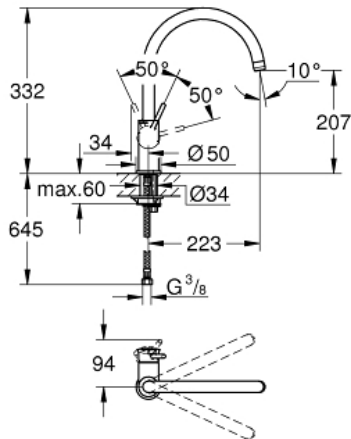

START CLASSIC
Einhand-Spültischbatterie, DN 15
Artikel 31553000

Pure Freude
an Wasser

GROHE

Produktbeschreibung:
START CLASSIC
Einhand-Spültischbatterie, DN 15

Spezifikation:
hoher Auslauf
Einlochmontage
GROHE StarLight Oberfläche
GROHE Longlife 28 mm Keramikkartusche
Auslauf mit Mousseur
schwenkbarer Rohrauslauf
Schwenkbereich 360°
flexible Anschlussschläuche
Schnell-Montage-System
Mindestdruck 1,0 bar

Farbe:
□ 31553000 chrom