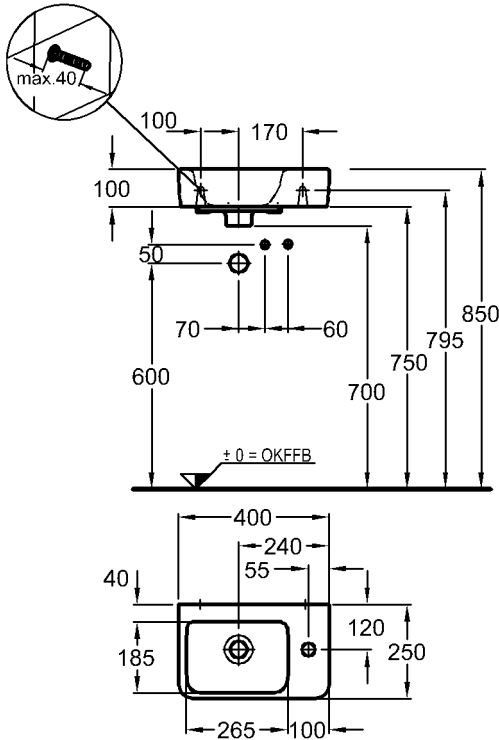

Bad-Serie

Renova Nr. 1 Comprimo

Modell: **Handwaschbecken, asymmetrisch**
 CE, DIN EN 14688, EN 31
 Hahnloch rechts,
 mit keramischem Überlauf

Modell-Nr.: 276140
 Maße: 400 x 250 mm
 Material: Keravit (Sanitärporzellan)
 Gewicht: 7,4 kg
 Kombinierbarkeit: mit **Handwaschbecken-Unterschränken**,
 Modell-Nr. 862040,
 862041, der Bad-Serie
 Renova Nr. 1 Comprimo.

Modell: **Handwaschbecken, asymmetrisch**
 CE, DIN EN 14688, EN 31
 Hahnloch links,
 mit keramischem Überlauf

Modell-Nr.: 276240
 Maße: 400 x 250 mm
 Material: Keravit (Sanitärporzellan)
 Gewicht: 7,4 kg
 Kombinierbarkeit: mit **Handwaschbecken-Unterschränken**,
 Modell-Nr. 862040,
 862041, der Bad-Serie
 Renova Nr. 1 Comprimo.

KERAMAG

Abmessungen unterliegen den üblichen materialspezifischen Toleranzen von $\pm 2\%$.
 Die Katalogzeichnungen sind im Maßstab 1:20, falls nicht anders angegeben.