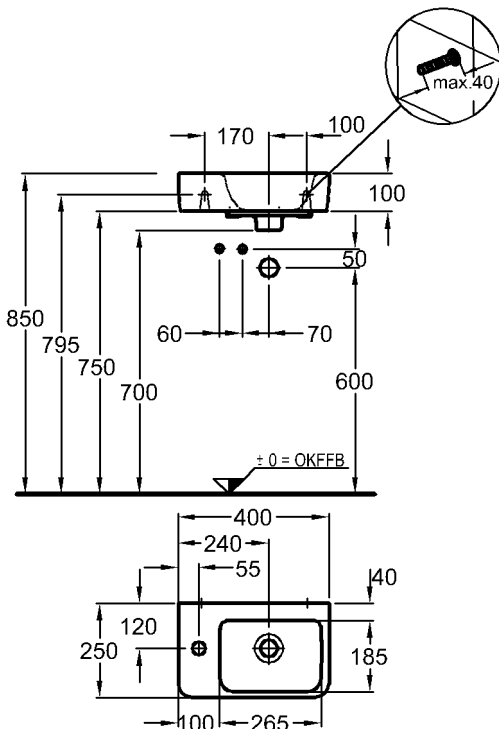

Bad-Serie

Renova Nr. 1 Comprimo

Modell: **Handwaschbecken, asymmetrisch**
 CE, DIN EN 14688, EN 31
 Hahnloch rechts,
 mit keramischem Überlauf

Modell-Nr.: 276140
 Maße: 400 x 250 mm
 Material: Keravit (Sanitärporzellan)
 Gewicht: 7,4 kg
 Kombinierbarkeit: mit **Handwaschbecken-Unterschränken**,
 Modell-Nr. 862040,
 862041, der Bad-Serie
 Renova Nr. 1 Comprimo.

Modell: **Handwaschbecken, asymmetrisch**
 CE, DIN EN 14688, EN 31
 Hahnloch links,
 mit keramischem Überlauf

Modell-Nr.: 276240
 Maße: 400 x 250 mm
 Material: Keravit (Sanitärporzellan)
 Gewicht: 7,4 kg
 Kombinierbarkeit: mit **Handwaschbecken-Unterschränken**,
 Modell-Nr. 862040,
 862041, der Bad-Serie
 Renova Nr. 1 Comprimo.

KERAMAG

Abmessungen unterliegen den üblichen materialspezifischen Toleranzen von $\pm 2\%$.
 Die Katalogzeichnungen sind im Maßstab 1:20, falls nicht anders angegeben.