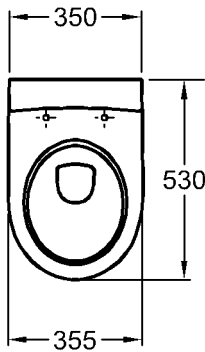

KERAMAG

Geberit Group

Bad-Serie

iCon

* Zur Montage ist ein verlängerter Ablaufstutzen erforderlich!

Modell: **Tiefspül-WC, 6 l, wandhängend**
CE, EN 997 6 A, EN 38, für WE-Kasten, nicht für den Einbau mit Druckspülern, inkl. verdeckte Wandbefestigung
Modell-Nr.: 204000
Material: Keravit (Sanitärporzellan)
Gewicht: 21,0 kg

Modell: **iCon WC-Sitz mit Deckel nach DIN 19516**
Modell-Nr.: 574120
574130 mit Absenkautomatik
Scharniere: Metall
Kombinierbarkeit: mit **WCs** der Bad-Serie iCon.

Modell: **Bidet, wandhängend**
CE, EN 36, 14528 mit Hahnloch, mit keramischem Überlauf, inkl. verdeckte Wandbefestigung, zur Montage einer Einlocharmatur mit flexiblen Anschlussschläuchen.
Modell-Nr.: 234000
Material: Keravit (Sanitärporzellan)
Gewicht: 16,0 kg

Gewichte und Abmessungen unterliegen den üblichen materialspezifischen Toleranzen von $\pm 2\%$. Die Katalogzeichnungen sind im Maßstab 1:20, falls nicht anders angegeben.