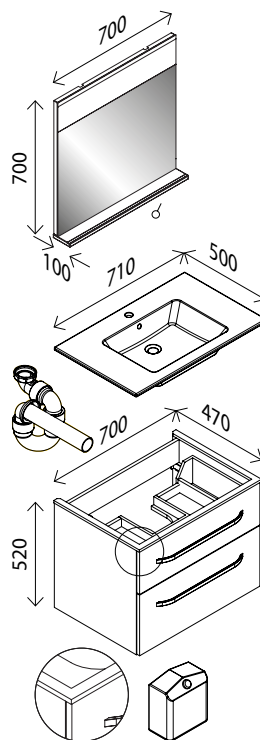

Spiegel mit Ablage*

A

BxHxT: 70 x 70 x 10 cm
mit indirekter LED-Beleuchtung, 1260 Lumen,
mit Schalter, ohne Steckdose

Dark Oak-Dekor¹⁾	23769645	299,00 €
Weiß Hochglanz	25383148	299,00 €
Berg Eiche-Dekor¹⁾	25962352	299,00 €
Grafit Hochglanz	25383120	299,00 €
Eiche Maron-Dekor¹⁾	25383111	299,00 €

Keramik-Waschtisch

BxHxT: 71 x 1,5 x 50 cm
weiß, mit externem Überlauf und
Hahnlochbohrung

23772342 131,00 €

Waschtisch-Unterschrank*

BxHxT: 70 x 52 x 47 cm
2 Auszüge mit Softclose, 2 Griffe Chrom Glanz,
Schub oben H: 21 cm, Schub unten H: 30 cm,
LED-Beleuchtung, 612 Lumen
**inklusive: Bewegungsmelder, LED-Beleuchtung,
Raumparsiphon und integrierter Kosmetikein-
teilung**

Dark Oak-Dekor¹⁾	23769636	369,00 €
Weiß Hochglanz	25383102	369,00 €
Berg Eiche-Dekor¹⁾	25962370	369,00 €
Grafit Hochglanz	25377886	369,00 €
Eiche Maron-Dekor¹⁾	25377877	369,00 €