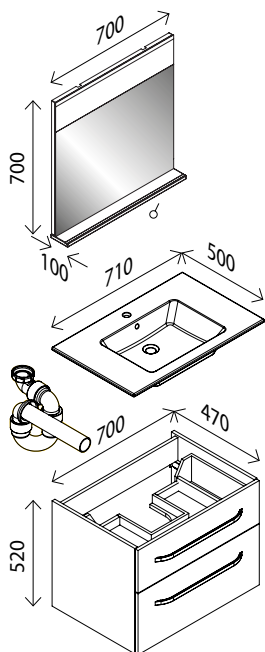

Spiegel mit Ablage*

A

BxHxT: 70 x 70 x 10 cm
mit indirekter LED-Beleuchtung, 1260 Lumen,
mit Schalter, ohne Steckdose

Dark Oak-Dekor¹⁾	23769645	299,00 €
Weiß Hochglanz	25383148	299,00 €
Berg Eiche-Dekor¹⁾	25962352	299,00 €
Grafit Hochglanz	25383120	299,00 €
Eiche Maron-Dekor¹⁾	25383111	299,00 €

Keramik-Waschtisch

BxHxT: 71 x 1,5 x 50 cm
weiß, mit externem Überlauf und
Hahnlochbohrung

23772342 131,00 €

Waschtisch-Unterschrank*

BxHxT: 70 x 52 x 47 cm
2 Auszüge mit Softclose, 2 Griffe Chrom Glanz,
Schub oben H: 21 cm, Schub unten H: 30 cm,
LED-Beleuchtung, 612 Lumen
**inklusive: Bewegungsmelder, LED-Beleuchtung,
Raumparsiphon und integrierter Kosmetikein-
teilung**

Dark Oak-Dekor¹⁾	23769636	369,00 €
Weiß Hochglanz	25383102	369,00 €
Berg Eiche-Dekor¹⁾	25962370	369,00 €
Grafit Hochglanz	25377886	369,00 €
Eiche Maron-Dekor¹⁾	25377877	369,00 €