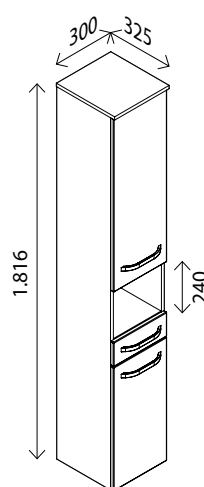

Das Spiegelement mit seiner satinierten LED-Leuchtfläche sorgt mit einer Lichttemperatur von 4000 Kelvin immer für optimale Lichtverhältnisse ohne die Augen dabei zu blenden.

Nischen-Hochschrank*

A

BxHxT: 30 x 181 x 32,5 cm,
2 Türen, 3 Glaseinlegeböden,
1 Schublade mit Einzugsdämpfung,
1 Abdeckplatte in Korpusfarbe (BxT: 304 x 325 mm)