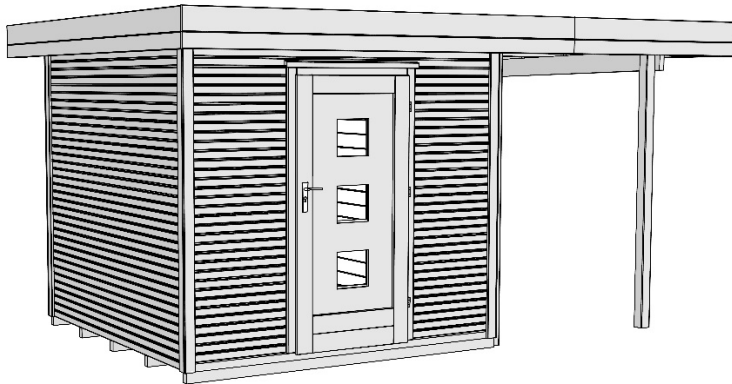

Massivholz-Gartenhaus

172.2424.70121 (naturbelassen)
172.2424.76121 (anthrazit/weiß)

Technische Angaben

Sockelmaß Breite (cm)	385	Dachgefälle (Grad)	1
Sockelmaß Tiefe (cm)	240	Vordach (cm)	50
Maß über alles Breite (cm)	424	Wandstärke (mm)	28
Maß über alles Tiefe (cm)	316	Fußbodenstärke (mm)	15,5
Maß über alles Höhe (cm)	226	Dachstärke (mm)	15,5
Grundfläche (m ²)	9,24	Schneelast Sk (kN)	0,75
Umbauter Raum (m ³)		Anzahl Dachbahnen	4
Dachfläche (m ²)	12,9		

Allgemeine Informationen

Material	sämtliche Holzteile aus Nadelholz
Unterkonstruktion	kesseldruckimprägnierten Bodenbalken
Tür	Massivholztür mit Zylinderschloss inkl. 3 Schlüssel, Durchgangsmaß 81x173cm
Innenraum	Wandbohlen, Boden- und Dachschalung, Dachpfetten naturbelassen

Lieferumfang

Montagematerial, übersichtliche Montageanleitung, Bitumendachbelag als Ersteindeckung

Zubehör (gegen Aufpreis)

Fenster, selbstklebende Dachbahn

Verpackung

Gewicht (kg)	700	Abmessung Paket 1 (cm)	315 / 120 / 60
Anzahl Packstücke	2	Abmessung Paket 2 (cm)	308 / 120 / 35