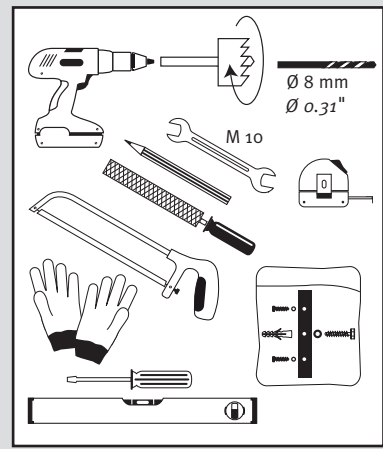

Elegance

- DE Deko-Regenspeicher
- FR Cuve à eau décorative
- EN Decorative rainwater collector
- ES Función de macetero
- IT Serbatoi per acqua piovana decorati

- DE Aufstellanleitung
- FR Notice de montage
- EN Installation manual
- ES Instrucciones de montaje
- IT Istruzioni per l'installazione