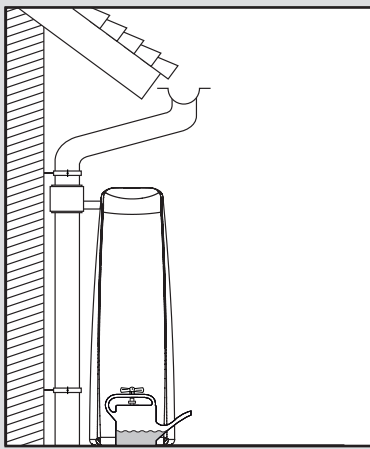

Elegance

- DE Deko-Regenspeicher
- FR Cuve à eau décorative
- EN Decorative rainwater collector
- ES Función de macetero
- IT Serbatoi per acqua piovana decorati

- DE Aufstellanleitung
- FR Notice de montage
- EN Installation manual
- ES Instrucciones de montaje
- IT Istruzioni per l'installazione