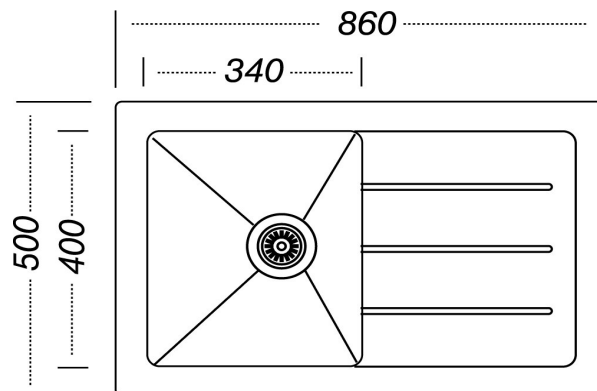

respekta Glasspüle

NEWYORK 86x50

- Glas Spüle mit 1 Becken und Abtropffläche
- reversibel einbaubar
- 2 Hahnlöcher durchgestoßen
- inkl. Korbventil
- inkl. Excentergarnitur
- Glasqualität: ESG
- Glasstärke: 8 mm
- Stahlqualität: 304
- Stahlstärke in mm: 1
- Beckentiefe: 210 mm
- für 50 cm Unterschrank

Abmessungen / Gewicht:

- H x B x T in cm / kg: 21 x 86 x 50 / 7,75
mit Verpackung: 23 x 96 x 60 / 9

EAN Codes: Schwarz 4260407696121
Weiß 4260407696138