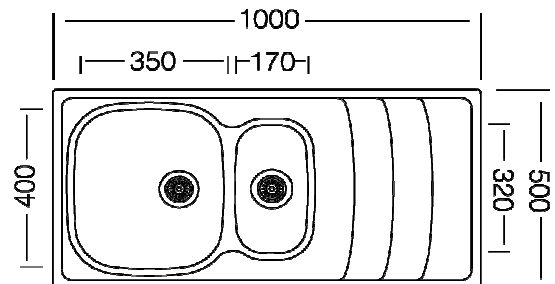

**respekta Edelstahlspüle**

**MIAMI 86 x 50 / 100 x 50**

- Edelstahlspüle mit 1 Becken und Abtropffläche
- reversibel einbaubar
- 2 Hahnlöcher durchgestoßen
- inkl. Korbventil
- ohne Excenter garnitur
- Stahlqualität 304
- Stahlstärke 0,8 mm
- Beckentiefe: 190 mm
- für 50 cm Unterschrank

- Edelstahlspüle mit 2 Becken und Abtropffläche
- reversibel einbaubar
- 2 Hahnlöcher durchgestoßen
- inkl. Korbventil
- ohne Excenter garnitur
- Stahlqualität 304
- Stahlstärke 0,8 mm
- Beckentiefe: 190 / 130 mm
- für 60 cm Unterschrank

**Abmessungen und Gewicht:**

H x B x T in cm / kg:            19 x 86 x 50 / 3,51  
mit Verpackung:                20 x 89 x 52,5 / 5,6

19 x 100 x 50 / 3,74  
20 x 105 x 52,5 / 6,5

**EAN-Codes:**

86 x 50 cm:                    4260407696176  
100 x 50 cm:                 4260407696183