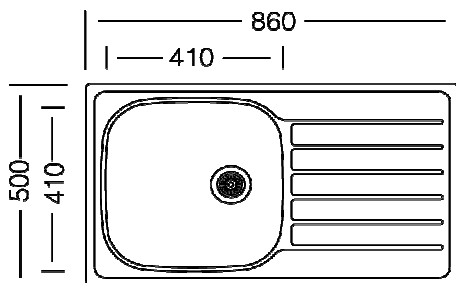

**respekta Edelstahlspüle**

**DALLAS 86 x 50 / 100 x 50**

- Edelstahlspüle mit 1 Becken und Abtropffläche
- reversibel einbaubar
- 2 Hahnlöcher durchgestoßen
- inkl. Korbventil
- ohne Excenter garnitur
- Stahlqualität 304
- Stahlstärke 0,6 mm
- Beckentiefe: 170 mm
- für 50 cm Unterschrank

- Edelstahlspüle mit 2 Becken und Abtropffläche
- reversibel einbaubar
- 2 Hahnlöcher durchgestoßen
- inkl. Korbventil
- ohne Excenter garnitur
- Stahlqualität 304
- Stahlstärke 0,6 mm
- Beckentiefe: 170 / 130 mm
- für 60 cm Unterschrank

**Abmessungen und Gewicht:**

H x B x T in cm / kg:            17 x 86 x 50 / 2,98  
mit Verpackung:                20 x 89 x 52,5 / 5,6

17 x 100 x 50 / 3,15  
20 x 105 x 52,5 / 6,5

**EAN-Codes:**

86 x 50 cm:                    4260407696145  
100 x 50 cm:                 4260407696152