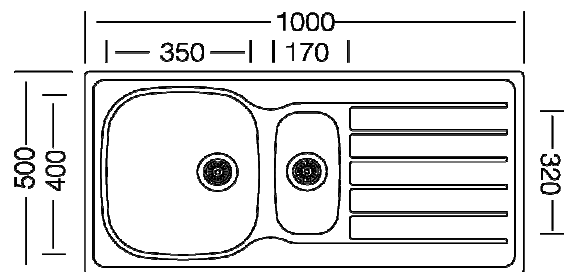

**respekta Edelstahlspüle**

**DALLAS 86 x 50 / 100 x 50**

- Edelstahlspüle mit 1 Becken und Abtropffläche
- reversibel einbaubar
- 2 Hahnlöcher durchgestoßen
- inkl. Korbventil
- ohne Excenter garnitur
- Stahlqualität 304
- Stahlstärke 0,6 mm
- Beckentiefe: 170 mm
- für 50 cm Unterschrank

- Edelstahlspüle mit 2 Becken und Abtropffläche
- reversibel einbaubar
- 2 Hahnlöcher durchgestoßen
- inkl. Korbventil
- ohne Excenter garnitur
- Stahlqualität 304
- Stahlstärke 0,6 mm
- Beckentiefe: 170 / 130 mm
- für 60 cm Unterschrank

**Abmessungen und Gewicht:**

H x B x T in cm / kg:            17 x 86 x 50 / 2,98  
mit Verpackung:                20 x 89 x 52,5 / 5,6

17 x 100 x 50 / 3,15  
20 x 105 x 52,5 / 6,5

**EAN-Codes:**

86 x 50 cm:                    4260407696145  
100 x 50 cm:                 4260407696152