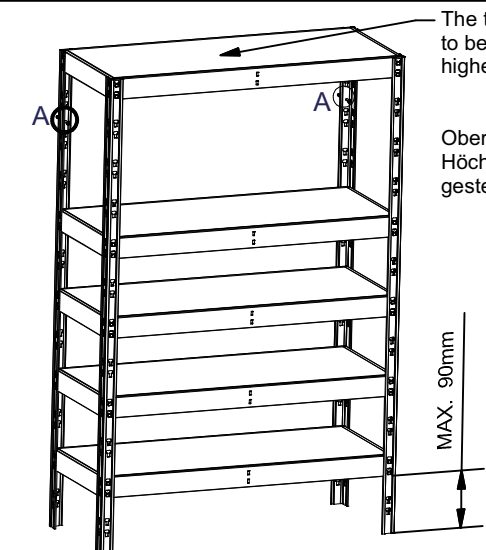

2

MAX. 90mm

5

REGALUX®

DETAIL D

BAHAG AG  
Gutenbergstr. 21  
68167 Mannheim

The top shelf level has to be assembled in the highest possible point!!

Obere Etage muss immer im Höchstmöglichen Punkt gesteckt werden !!

DETAIL A

The top shelf level has to be assembled in the highest possible point!!

Obere Etage muss immer im Höchstmöglichen Punkt gesteckt werden !!

DETAIL A

The top shelf level has to be assembled in the highest possible point!!

Obere Etage muss immer im Höchstmöglichen Punkt gesteckt werden !!

DETAIL A

The top shelf level has to be assembled in the highest possible point!!

Obere Etage muss immer im Höchstmöglichen Punkt gesteckt werden !!