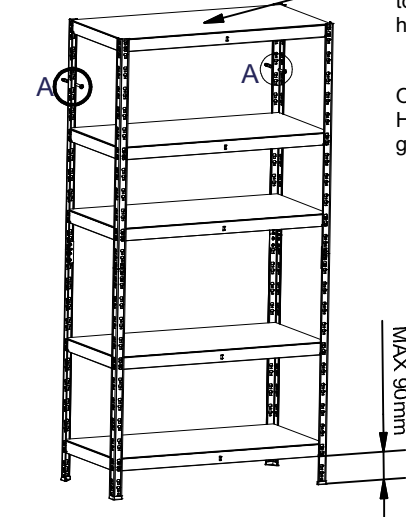

2

MAX. 90mm

5

REGALUX®

DETAIL D

BAHAG AG  
Gutenbergstr. 21  
68167 Mannheim

The top shelf level has to be assembled in the highest possible point!!

Obere Etage muss immer im Höchstmöglichen Punkt gesteckt werden !!

DETAIL A

The top shelf level has to be assembled in the highest possible point!!

Obere Etage muss immer im Höchstmöglichen Punkt gesteckt werden !!

DETAIL A

The top shelf level has to be assembled in the highest possible point!!

Obere Etage muss immer im Höchstmöglichen Punkt gesteckt werden !!

DETAIL A

The top shelf level has to be assembled in the highest possible point!!

Obere Etage muss immer im Höchstmöglichen Punkt gesteckt werden !!