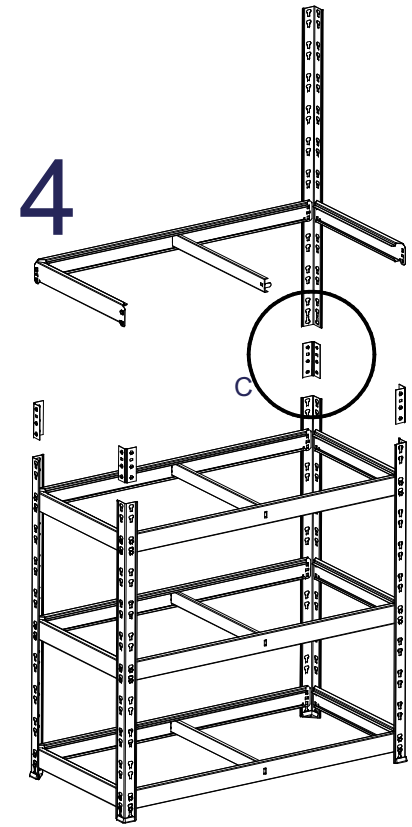

Art.Nr. 20478270

3

DETAIL B

4

DETAIL C

1

DETAIL A

2x

2

MAX. 90mm

5

REGALUX®

DETAIL D

BAHAG AG  
Gutenbergstr. 21  
68167 Mannheim

The top shelf level has to be assembled in the highest possible point!!

Obere Etage muss immer im Höchstmöglichen Punkt gesteckt werden !!

DETAIL A

The top shelf level has to be assembled in the highest possible point!!

Obere Etage muss immer im Höchstmöglichen Punkt gesteckt werden !!

DETAIL A

The top shelf level has to be assembled in the highest possible point!!

Obere Etage muss immer im Höchstmöglichen Punkt gesteckt werden !!

DETAIL A

The top shelf level has to be assembled in the highest possible point!!

Obere Etage muss immer im Höchstmöglichen Punkt gesteckt werden !!