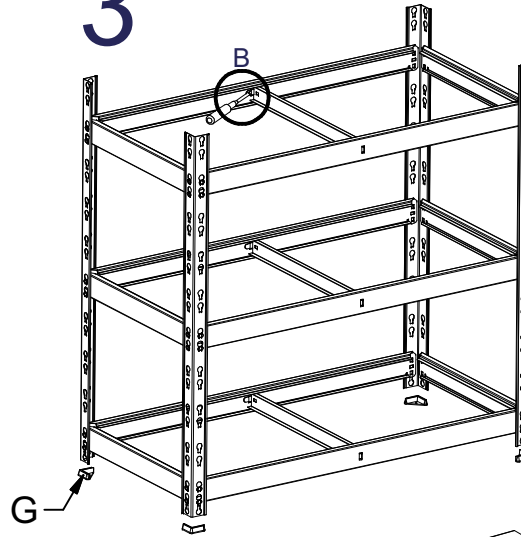

Art.Nr. 20478270

3

DETAIL B

4

DETAIL C

1

DETAIL A

2x

2

MAX. 90mm

5

REGALUX®

DETAIL D

BAHAG AG  
Gutenbergstr. 21  
68167 Mannheim

The top shelf level has to be assembled in the highest possible point!!

Obere Etage muss immer im Höchstmöglichen Punkt gesteckt werden !!

DETAIL A

The top shelf level has to be assembled in the highest possible point!!

Obere Etage muss immer im Höchstmöglichen Punkt gesteckt werden !!

DETAIL A

The top shelf level has to be assembled in the highest possible point!!

Obere Etage muss immer im Höchstmöglichen Punkt gesteckt werden !!

DETAIL A

The top shelf level has to be assembled in the highest possible point!!

Obere Etage muss immer im Höchstmöglichen Punkt gesteckt werden !!