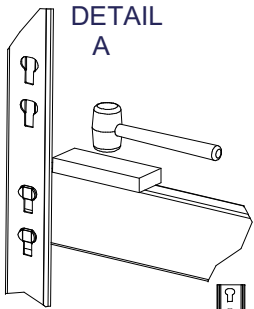

1

DETAIL A

2x

2