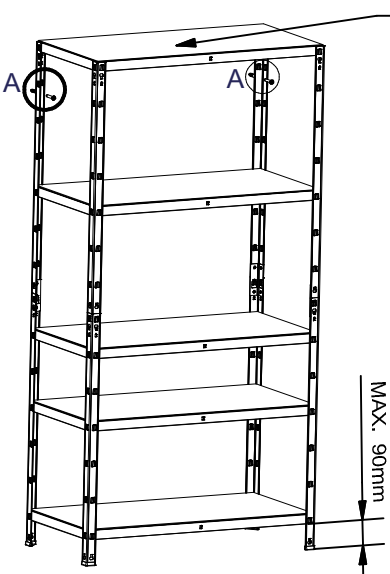

Art.Nr. 20478270

3

DETAIL B

4

DETAIL C

1

DETAIL A

2x

2

MAX. 90mm

5

REGALUX®

DETAIL D

BAHAG AG  
Gutenbergstr. 21  
68167 Mannheim

The top shelf level has to be assembled in the highest possible point!!

Obere Etage muss immer im Höchstmöglichen Punkt gesteckt werden !!

DETAIL A

The top shelf level has to be assembled in the highest possible point!!

Obere Etage muss immer im Höchstmöglichen Punkt gesteckt werden !!

DETAIL A

The top shelf level has to be assembled in the highest possible point!!

Obere Etage muss immer im Höchstmöglichen Punkt gesteckt werden !!

DETAIL A

The top shelf level has to be assembled in the highest possible point!!

Obere Etage muss immer im Höchstmöglichen Punkt gesteckt werden !!