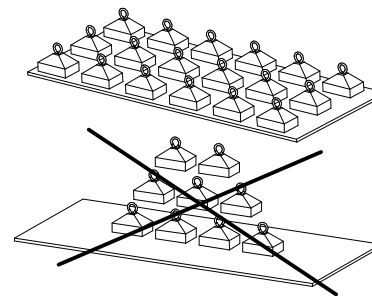

Art.Nr. 20478270

3

DETAIL B

4

DETAIL C

1

DETAIL A

2x

2

MAX. 90mm

5

REGALUX®

DETAIL D

BAHAG AG  
Gutenbergstr. 21  
68167 Mannheim

The top shelf level has to be assembled in the highest possible point!!

Obere Etage muss immer im Höchstmöglichen Punkt gesteckt werden !!

DETAIL A

The top shelf level has to be assembled in the highest possible point!!

Obere Etage muss immer im Höchstmöglichen Punkt gesteckt werden !!

DETAIL A

The top shelf level has to be assembled in the highest possible point!!