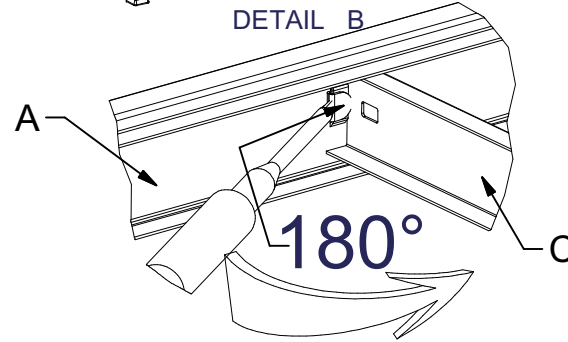

Art.Nr. 20478270

3

DETAIL B

4

DETAIL C

1

DETAIL A

2x

2

MAX. 90mm

5

REGALUX®

DETAIL D

BAHAG AG  
Gutenbergstr. 21  
68167 Mannheim

The top shelf level has to be assembled in the highest possible point!!

Obere Etage muss immer im Höchstmöglichen Punkt gesteckt werden !!

DETAIL A

The top shelf level has to be assembled in the highest possible point!!

Obere Etage muss immer im Höchstmöglichen Punkt gesteckt werden !!

DETAIL A

The top shelf level has to be assembled in the highest possible point!!