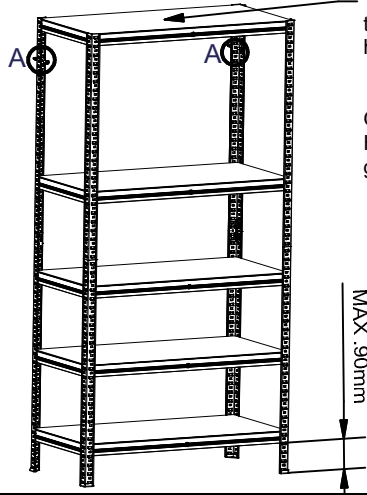

2

MAX. 90mm

5

REGALUX®

DETAIL D

BAHAG AG  
Gutenbergstr. 21  
68167 Mannheim

The top shelf level has to be assembled in the highest possible point!!

Obere Etage muss immer im Höchstmöglichen Punkt gesteckt werden !!

DETAIL A

The top shelf level has to be assembled in the highest possible point!!

Obere Etage muss immer im Höchstmöglichen Punkt gesteckt werden !!

DETAIL A

The top shelf level has to be assembled in the highest possible point!!

Obere Etage muss immer im Höchstmöglichen Punkt gesteckt werden !!

DETAIL A

The top shelf level has to be assembled in the highest possible point!!

Obere Etage muss immer im Höchstmöglichen Punkt gesteckt werden !!