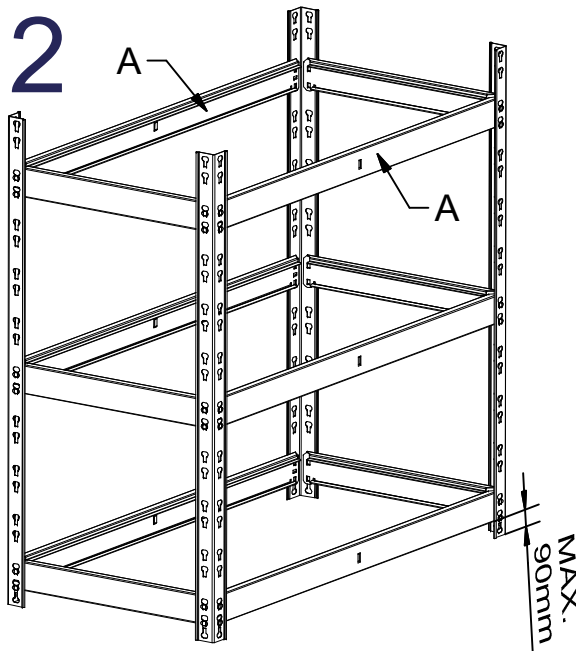

Art.Nr. 20478270

3

DETAIL B

4

DETAIL C

1

DETAIL A

2x

2

MAX. 90mm

5

REGALUX®

DETAIL D

BAHAG AG  
Gutenbergstr. 21  
68167 Mannheim

The top shelf level has to be assembled in the highest possible point!!

Obere Etage muss immer im Höchstmöglichen Punkt gesteckt werden !!

DETAIL A

The top shelf level has to be assembled in the highest possible point!!

Obere Etage muss immer im Höchstmöglichen Punkt gesteckt werden !!

DETAIL A

The top shelf level has to be assembled in the highest possible point!!

Obere Etage muss immer im Höchstmöglichen Punkt gesteckt werden !!

DETAIL A

The top shelf level has to be assembled in the highest possible point!!

Obere Etage muss immer im Höchstmöglichen Punkt gesteckt werden !!