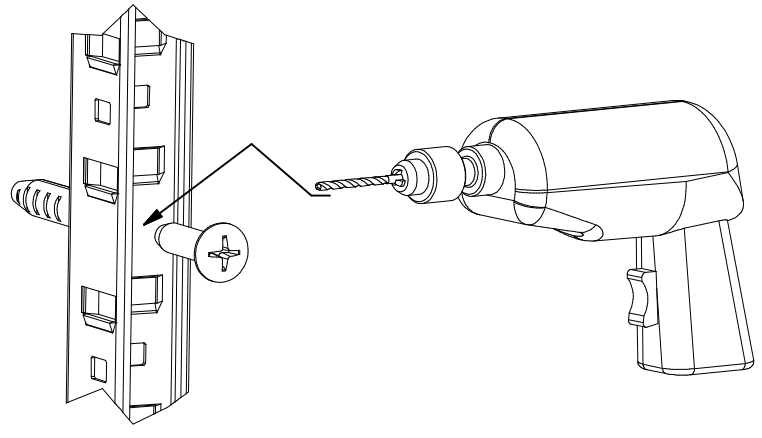

2

MAX. 90mm

5

REGALUX®

DETAIL D

BAHAG AG  
Gutenbergstr. 21  
68167 Mannheim

The top shelf level has to be assembled in the highest possible point!!

Obere Etage muss immer im Höchstmöglichen Punkt gesteckt werden !!

DETAIL A

The top shelf level has to be assembled in the highest possible point!!

Obere Etage muss immer im Höchstmöglichen Punkt gesteckt werden !!

DETAIL A

The top shelf level has to be assembled in the highest possible point!!