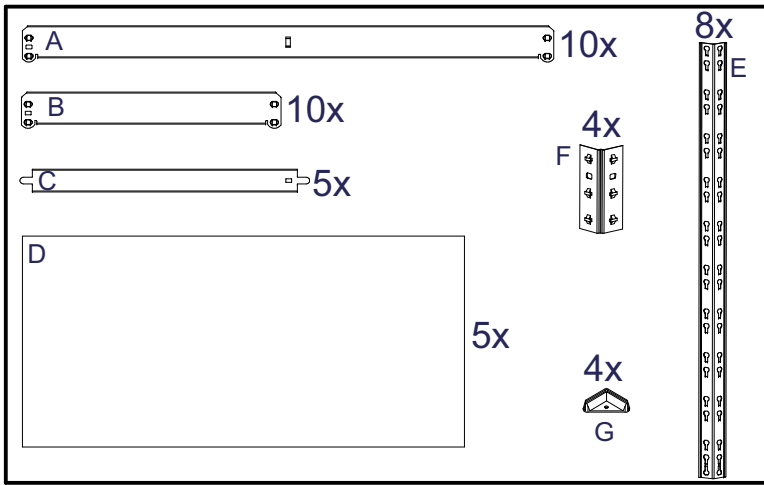

Art.Nr. 20478270

3

DETAIL B

4

DETAIL C

1

DETAIL A

2x

2

MAX. 90mm

5

REGALUX®

DETAIL D

BAHAG AG  
Gutenbergstr. 21  
68167 Mannheim

The top shelf level has to be assembled in the highest possible point!!

Obere Etage muss immer im Höchstmöglichen Punkt gesteckt werden !!

DETAIL A

The top shelf level has to be assembled in the highest possible point!!

Obere Etage muss immer im Höchstmöglichen Punkt gesteckt werden !!

DETAIL A

The top shelf level has to be assembled in the highest possible point!!