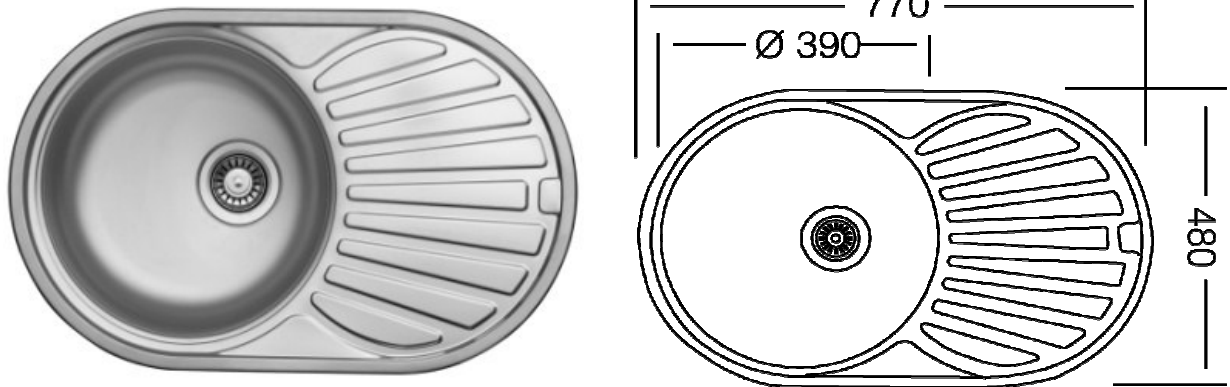

**respekta Edelstahlspüle**

**CANSAS 77x48**

- Edelstahl Spüle mit 1 Becken und Abtropffläche
- reversibel einbaubar
- 2 Hahnlöcher durchgestoßen
- inkl. Korbventil
- ohne Excentergarnitur
- Stahlqualität: 304
- Stahlstärke in mm: 0,6
- für 50 cm Unterschrank

**Abmessungen / Gewicht:**

- H x B x T in cm / kg: 17 x 77 x 48 / 1,8  
mit Verpackung: 21,2 x 80 x 50 / 4,22

**EAN Codes: 4260407696169**