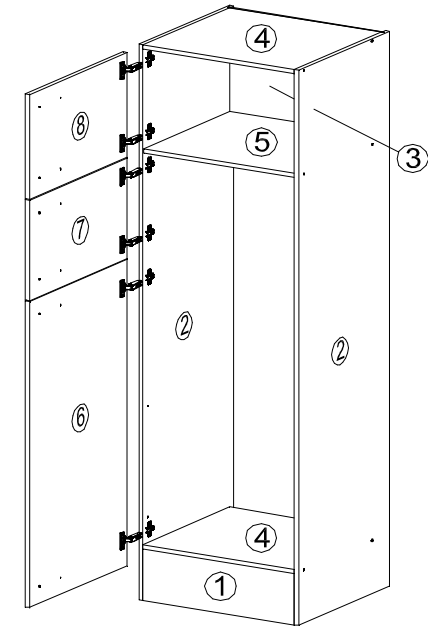

30min

<p>KO 01 8*30 22x</p> 	<p>KN 03 7*50 12x</p> 	<p>PL 12 12x</p> 
<p>PN 01 SOFT CLOSE 6x</p> 	<p>PD 01 6x</p> 	<p>DR 27 3,5*16 24x</p> 
<p>SP 01 2x</p> 	<p>KV 01 1,5*20 20x</p> 	<p>PL 01 1x</p> 
<p>KL 01 4mm 1x</p> 	<p>UC 06 6x</p> 	<p>UC 08 (96 mm) 3x</p> 

Zum Schutz der Holzteile können Sie rundum die Sockelleiste eine Silikonnaht ziehen.

NEG-Novex Grosshandelsgesellschaft für
Elektro- und Haustechnik GmbH
Chenoverstraße 5
67117 Limburgerhof
<http://www.respekta.info>