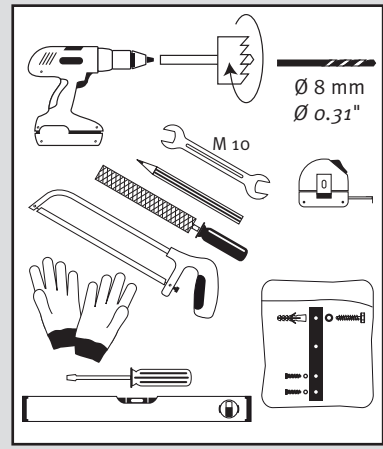

## Classico

- DE Gartentank
- FR Reservoir de jardin
- EN Garden tank
- ES Tanque de jardín
- IT Cisterna de giardino

- DE Aufstellanleitung
- FR Notice de montage
- EN Installation manual
- ES Instrucciones de montaje
- IT Istruzioni per l'installazione