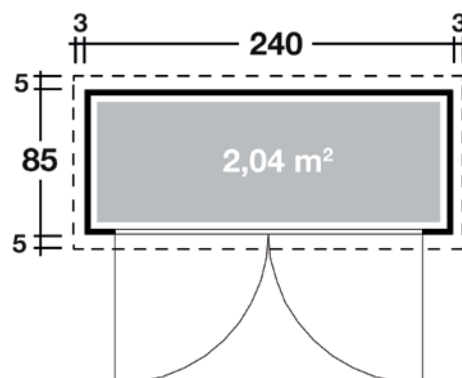

Mehr Produkte finden Sie
in unserem Katalog!

Art. 714 220

Geräteschrank 20-C

20 mm / 240x85 cm / 2,04 m²

DIMENSIONEN

	Bohlenstärke	20 mm
	Innenmaß	236x81 cm
	Sockelmaß	240x85 cm
	Gesamtmaß	245x45 cm
	Grundfläche	2,04 m ²
	Rauminhalt	3,8 m ³
	Wandhöhe vorne (A) / hinten (B)	vorne 170 cm hinten 200 cm
	Dachüberstand	vorne 5 cm seitlich 2,5 cm hinten 5 cm

DACH

	Dachneigung	16°
	Dachfläche	2,7 m ²

TÜR/ FENSTER

	Doppeltür	152x165,5 cm
--	-----------	--------------

VERPACKUNG

	Paketabmessung	195x120x80 cm
	Paketgewicht	250 kg

5 JAHRE GARANTIE

Grundriss