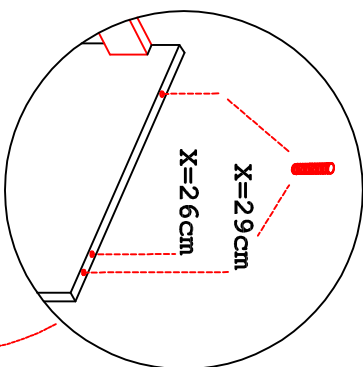

Pantry-Küche (Dekor)

Montageanleitung / Notice de montage / Assembly instruction

2x

10x

4x

2x

4x

4x

2x

1x

8x

Ø 5mm

4x

4x

8x

4x

x

X=29cm

X=26cm

②

①