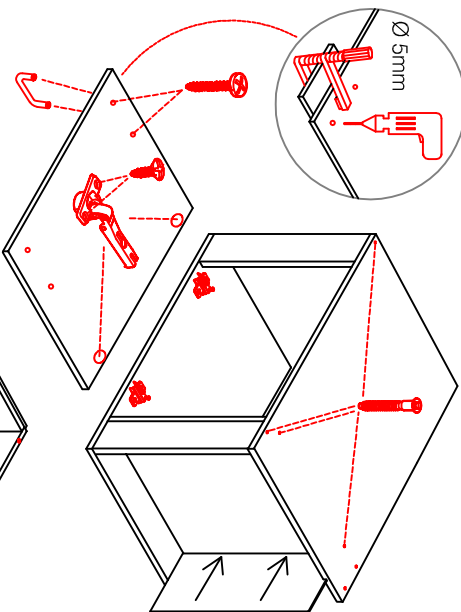

Pantry-Küche (Dekor)

Montageanleitung / Notice de montage / Assembly instruction

2x

10x

4x

2x

4x

4x

2x

1x

8x

Ø 5mm

4x

4x

8x

4x

x

X=29cm

X=26cm

②

①