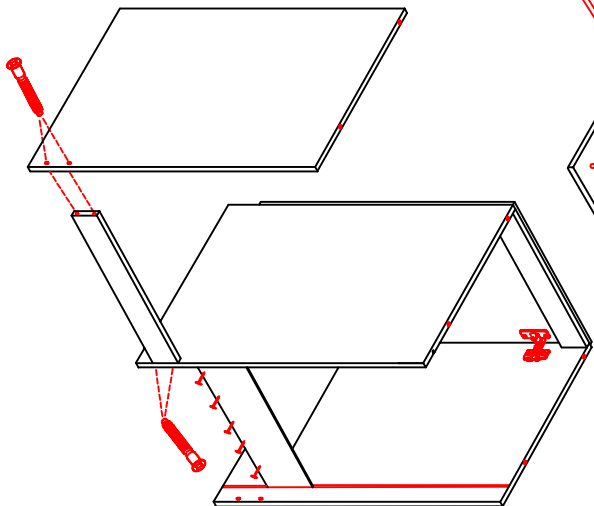

Pantry-Küche (Dekor)

Montageanleitung / Notice de montage / Assembly instruction

2x

10x

4x

2x

4x

4x

2x

1x

8x

Ø 5mm

4x

4x

8x

4x

x

X=29cm

X=26cm

②

①