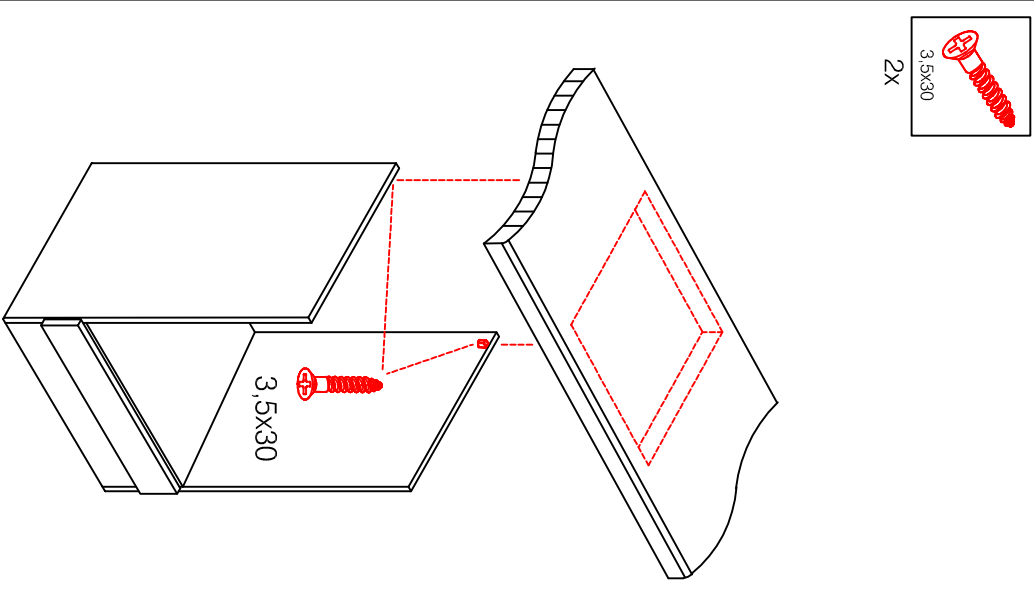

HU 60 Blocktype

Varianto

Montageanleitung / Notice de montage / Assembly instruction

SPU 50 Variante Blocktype

Montageanleitung / Notice de montage / Assembly instruction

US 50 B / 60 B Variante (Blocktype)

Montageanleitung / Notice de montage / Assembly instruction

H 30 / H 40 / H 50 / H 60 / KH 60-32 / HG 50 / HGH 50 / H 50-89 / H 60-89

Variante Montageanleitung / Notice de montage / Assembly instruction

2x	2x	4x
8x	8x	12x
$\varnothing 5\text{mm}$		

4x	12x	2x	1x	4x
				3,5x15

8x	2x	2x
		$\varnothing 8\text{mm}$