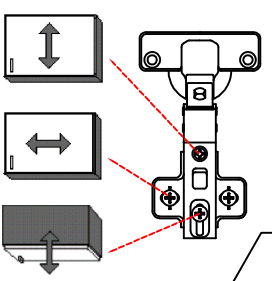

HU 60 Blocktype

Varianto

Montageanleitung / Notice de montage / Assembly instruction

SPU 50 Variante Blocktype

Montageanleitung / Notice de montage / Assembly instruction

US 50 B / 60 B Variante (Blocktype)

Montageanleitung / Notice de montage / Assembly instruction

H 30 / H 40 / H 50 / H 60 / KH 60-32 / HG 50 / HGH 50 / H 50-89 / H 60-89

Variante Montageanleitung / Notice de montage / Assembly instruction

2x	2x	4x
8x	8x	12x
$\varnothing 5\text{mm}$		

4x	12x	2x	1x	4x
				3,5x15

8x	2x	2x
		$\varnothing 8\text{mm}$