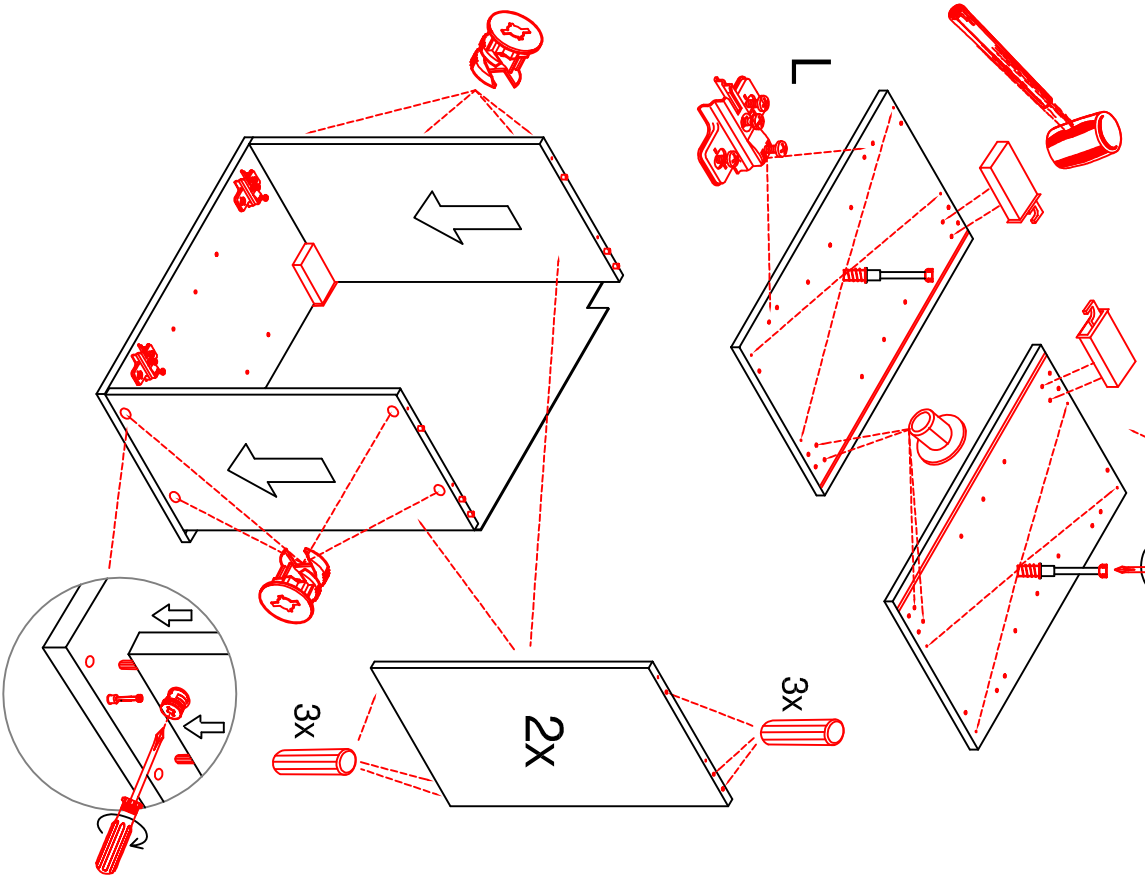

HU 60 Blocktype

Varianto

Montageanleitung / Notice de montage / Assembly instruction

SPU 50 Variante Blocktype

Montageanleitung / Notice de montage / Assembly instruction

US 50 B / 60 B Variante (Blocktype)

Montageanleitung / Notice de montage / Assembly instruction

H 30 / H 40 / H 50 / H 60 / KH 60-32 / HG 50 / HGH 50 / H 50-89 / H 60-89

Variante Montageanleitung / Notice de montage / Assembly instruction

2x	2x	4x
8x	8x	12x
$\varnothing 5\text{mm}$		

4x	12x	2x	1x	4x
				3,5x15

8x	2x	2x
		$\varnothing 8\text{mm}$