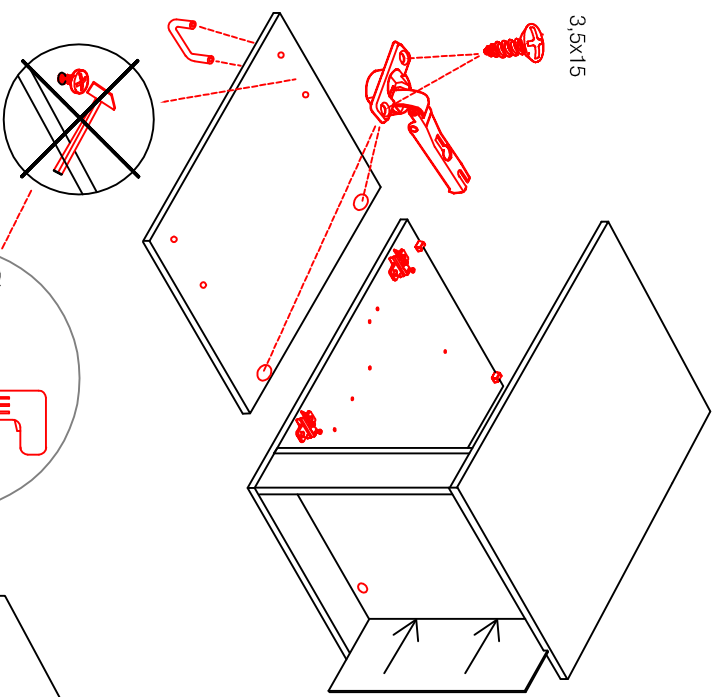

HU 60 Blocktype

Varianto

Montageanleitung / Notice de montage / Assembly instruction

SPU 50 Variante Blocktype

Montageanleitung / Notice de montage / Assembly instruction

US 50 B / 60 B Variante (Blocktype)

Montageanleitung / Notice de montage / Assembly instruction

H 30 / H 40 / H 50 / H 60 / KH 60-32 / HG 50 / HGH 50 / H 50-89 / H 60-89

Variante Montageanleitung / Notice de montage / Assembly instruction

2x	2x	4x
8x	8x	12x
$\varnothing 5\text{mm}$		

4x	12x	2x	1x	4x
				3,5x15

8x	2x	2x
		$\varnothing 8\text{mm}$