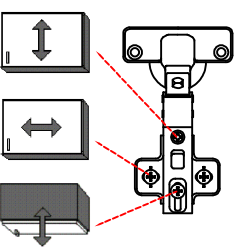

HU 60 Blocktype

Varianto

Montageanleitung / Notice de montage / Assembly instruction

SPU 50 Variante Blocktype

Montageanleitung / Notice de montage / Assembly instruction

US 50 B / 60 B Variante (Blocktype)

Montageanleitung / Notice de montage / Assembly instruction

H 30 / H 40 / H 50 / H 60 / KH 60-32 / HG 50 / HGH 50 / H 50-89 / H 60-89

Variante Montageanleitung / Notice de montage / Assembly instruction

2x	2x	4x
8x	8x	12x
$\varnothing 5\text{mm}$		

4x	12x	2x	1x	4x
				3,5x15

8x	2x	2x
		$\varnothing 8\text{mm}$