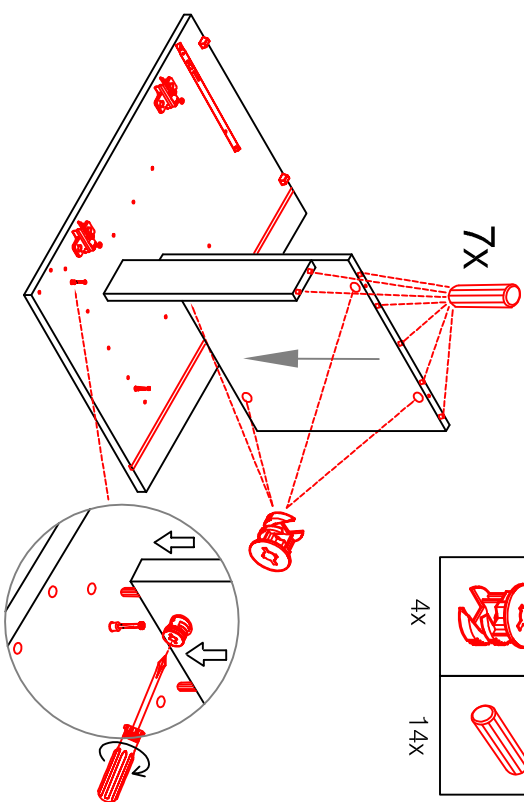

HU 60 Blocktype

Varianto

Montageanleitung / Notice de montage / Assembly instruction

SPU 50 Variante Blocktype

Montageanleitung / Notice de montage / Assembly instruction

US 50 B / 60 B Variante (Blocktype)

Montageanleitung / Notice de montage / Assembly instruction

H 30 / H 40 / H 50 / H 60 / KH 60-32 / HG 50 / HGH 50 / H 50-89 / H 60-89

Variante Montageanleitung / Notice de montage / Assembly instruction

2x	2x	4x
8x	8x	12x
$\varnothing 5\text{mm}$		

4x	12x	2x	1x	4x
				3,5x15

8x	2x	2x
		$\varnothing 8\text{mm}$