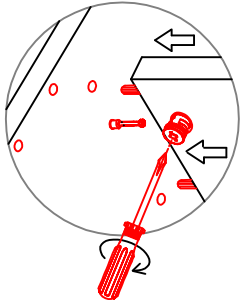

HU 60 Blocktype

Varianto

Montageanleitung / Notice de montage / Assembly instruction

SPU 50 Variante Blocktype

Montageanleitung / Notice de montage / Assembly instruction

US 50 B / 60 B Variante (Blocktype)

Montageanleitung / Notice de montage / Assembly instruction

H 30 / H 40 / H 50 / H 60 / KH 60-32 / HG 50 / HGH 50 / H 50-89 / H 60-89

Variante Montageanleitung / Notice de montage / Assembly instruction

2x	2x	4x
8x	8x	12x
$\varnothing 5\text{mm}$		

4x	12x	2x	1x	4x
				3,5x15

8x	2x	2x
		$\varnothing 8\text{mm}$