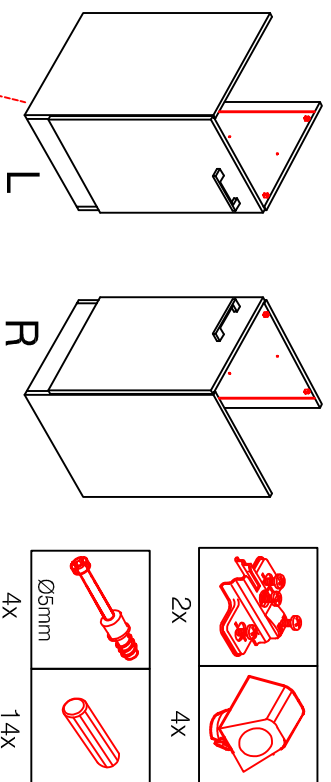

HU 60 Blocktype

Varianto

Montageanleitung / Notice de montage / Assembly instruction

SPU 50 Variante Blocktype

Montageanleitung / Notice de montage / Assembly instruction

US 50 B / 60 B Variante (Blocktype)

Montageanleitung / Notice de montage / Assembly instruction

H 30 / H 40 / H 50 / H 60 / KH 60-32 / HG 50 / HGH 50 / H 50-89 / H 60-89

Variante Montageanleitung / Notice de montage / Assembly instruction

2x	2x	4x
8x	8x	12x
$\varnothing 5\text{mm}$		

4x	12x	2x	1x	4x
				3,5x15

8x	2x	2x
		$\varnothing 8\text{mm}$