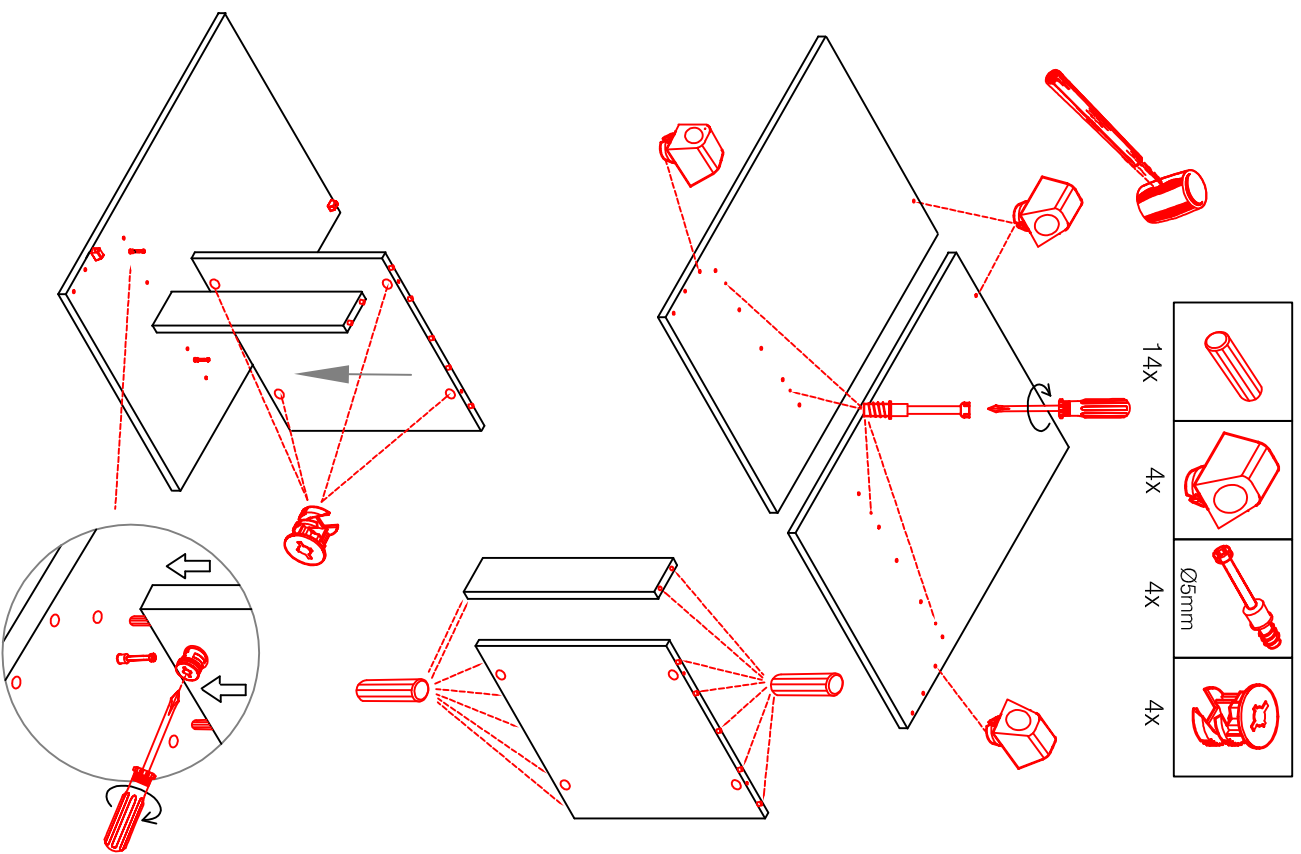

HU 60 Blocktype

Varianto

Montageanleitung / Notice de montage / Assembly instruction

SPU 50 Variante Blocktype

Montageanleitung / Notice de montage / Assembly instruction

US 50 B / 60 B Variante (Blocktype)

Montageanleitung / Notice de montage / Assembly instruction

H 30 / H 40 / H 50 / H 60 / KH 60-32 / HG 50 / HGH 50 / H 50-89 / H 60-89

Variante Montageanleitung / Notice de montage / Assembly instruction

2x	2x	4x
8x	8x	12x
$\varnothing 5\text{mm}$		

4x	12x	2x	1x	4x
				3,5x15

8x	2x	2x
		$\varnothing 8\text{mm}$