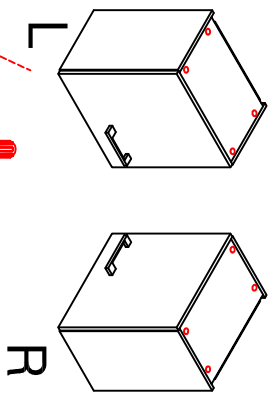

HU 60 Blocktype

Varianto

Montageanleitung / Notice de montage / Assembly instruction

SPU 50 Variante Blocktype

Montageanleitung / Notice de montage / Assembly instruction

US 50 B / 60 B Variante (Blocktype)

Montageanleitung / Notice de montage / Assembly instruction

H 30 / H 40 / H 50 / H 60 / KH 60-32 / HG 50 / HGH 50 / H 50-89 / H 60-89

Variante Montageanleitung / Notice de montage / Assembly instruction

2x	2x	4x
8x	8x	12x
$\varnothing 5\text{mm}$		

4x	12x	2x	1x	4x
				3,5x15

8x	2x	2x
		$\varnothing 8\text{mm}$