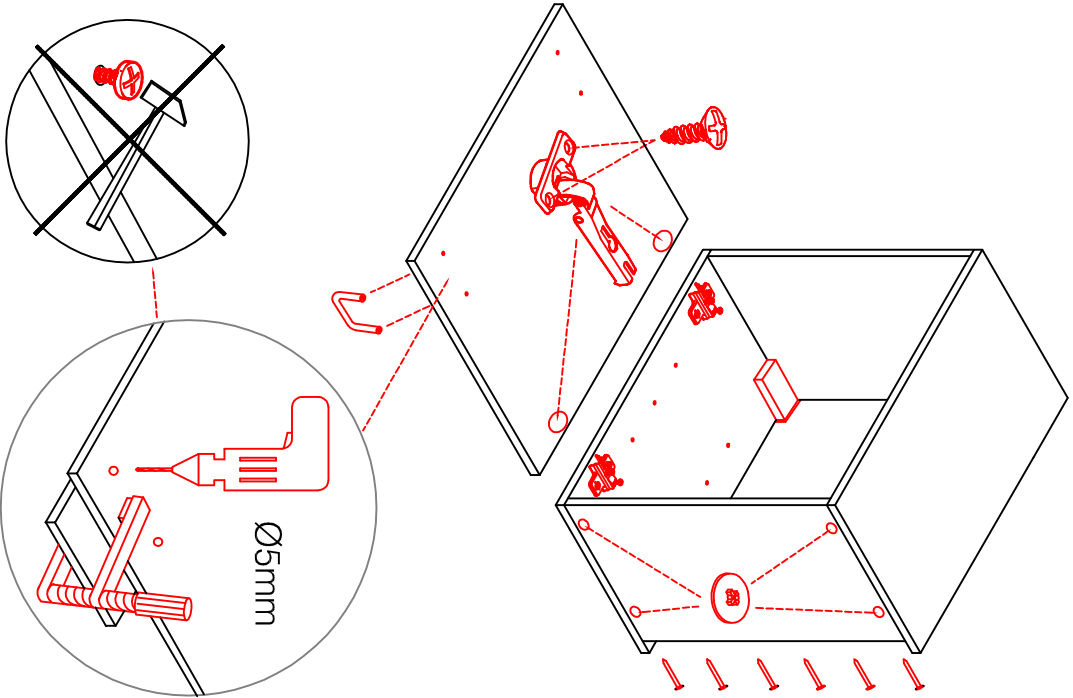

HU 60 Blocktype

Varianto

Montageanleitung / Notice de montage / Assembly instruction

SPU 50 Variante Blocktype

Montageanleitung / Notice de montage / Assembly instruction

US 50 B / 60 B Variante (Blocktype)

Montageanleitung / Notice de montage / Assembly instruction

H 30 / H 40 / H 50 / H 60 / KH 60-32 / HG 50 / HGH 50 / H 50-89 / H 60-89

Variante Montageanleitung / Notice de montage / Assembly instruction

2x	2x	4x
8x	8x	12x
$\varnothing 5\text{mm}$		

4x	12x	2x	1x	4x
				3,5x15

8x	2x	2x
		$\varnothing 8\text{mm}$