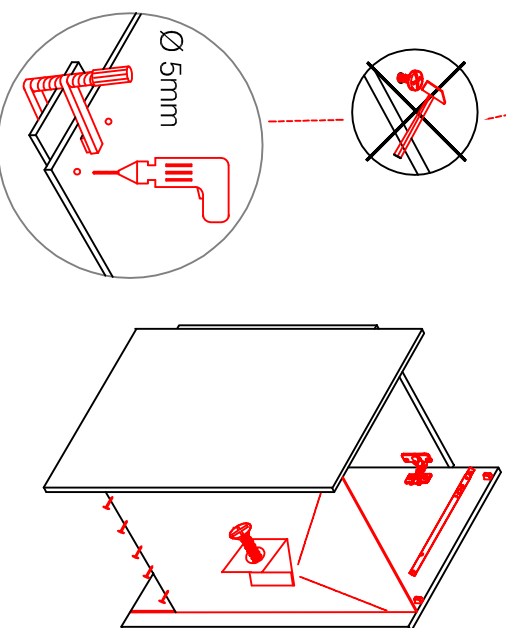

HU 60 Blocktype

Varianto

Montageanleitung / Notice de montage / Assembly instruction

SPU 50 Variante Blocktype

Montageanleitung / Notice de montage / Assembly instruction

US 50 B / 60 B Variante (Blocktype)

Montageanleitung / Notice de montage / Assembly instruction

H 30 / H 40 / H 50 / H 60 / KH 60-32 / HG 50 / HGH 50 / H 50-89 / H 60-89

Variante Montageanleitung / Notice de montage / Assembly instruction

2x	2x	4x
8x	8x	12x
$\varnothing 5\text{mm}$		

4x	12x	2x	1x	4x
				3,5x15

8x	2x	2x
		$\varnothing 8\text{mm}$