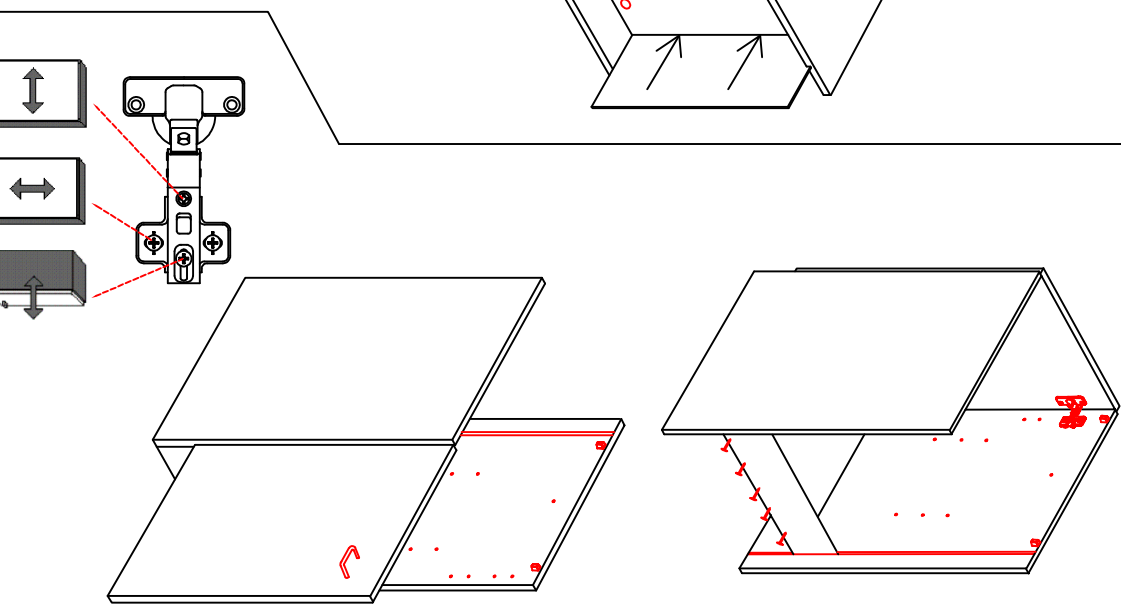

HU 60 Blocktype

Varianto

Montageanleitung / Notice de montage / Assembly instruction

SPU 50 Variante Blocktype

Montageanleitung / Notice de montage / Assembly instruction

US 50 B / 60 B Variante (Blocktype)

Montageanleitung / Notice de montage / Assembly instruction

H 30 / H 40 / H 50 / H 60 / KH 60-32 / HG 50 / HGH 50 / H 50-89 / H 60-89

Variante Montageanleitung / Notice de montage / Assembly instruction

2x	2x	4x
8x	8x	12x
$\varnothing 5\text{mm}$		

4x	12x	2x	1x	4x
				3,5x15

8x	2x	2x
		$\varnothing 8\text{mm}$