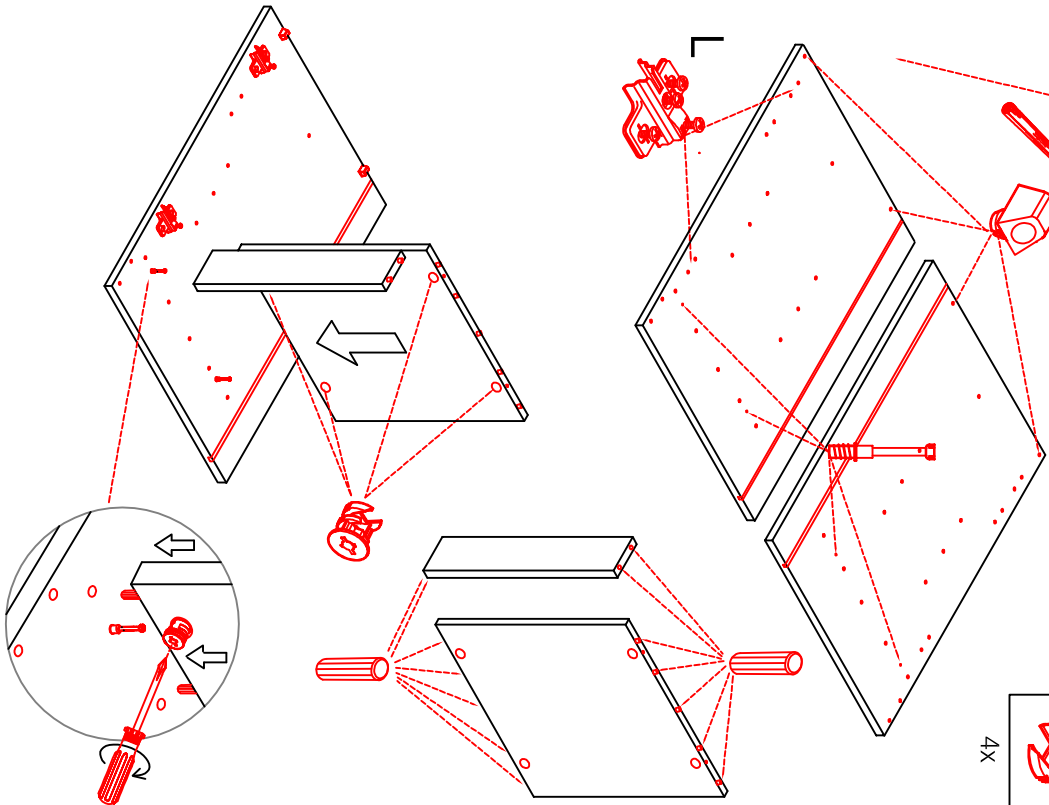

HU 60 Blocktype

Varianto

Montageanleitung / Notice de montage / Assembly instruction

SPU 50 Variante Blocktype

Montageanleitung / Notice de montage / Assembly instruction

US 50 B / 60 B Variante (Blocktype)

Montageanleitung / Notice de montage / Assembly instruction

H 30 / H 40 / H 50 / H 60 / KH 60-32 / HG 50 / HGH 50 / H 50-89 / H 60-89

Variante Montageanleitung / Notice de montage / Assembly instruction

2x	2x	4x
8x	8x	12x
$\varnothing 5\text{mm}$		

4x	12x	2x	1x	4x
				3,5x15

8x	2x	2x
		$\varnothing 8\text{mm}$