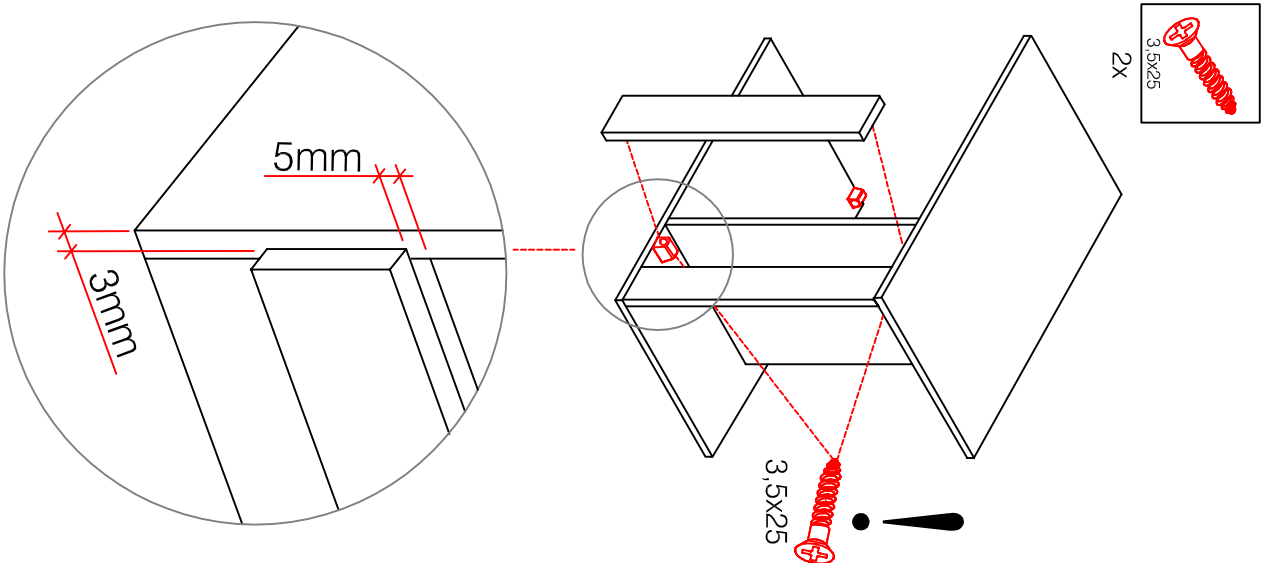

HU 60 Blocktype

Varianto

Montageanleitung / Notice de montage / Assembly instruction

SPU 50 Variante Blocktype

Montageanleitung / Notice de montage / Assembly instruction

US 50 B / 60 B Variante (Blocktype)

Montageanleitung / Notice de montage / Assembly instruction

H 30 / H 40 / H 50 / H 60 / KH 60-32 / HG 50 / HGH 50 / H 50-89 / H 60-89

Variante Montageanleitung / Notice de montage / Assembly instruction

2x	2x	4x
8x	8x	12x
$\varnothing 5\text{mm}$		

4x	12x	2x	1x	4x
				3,5x15

8x	2x	2x
		$\varnothing 8\text{mm}$