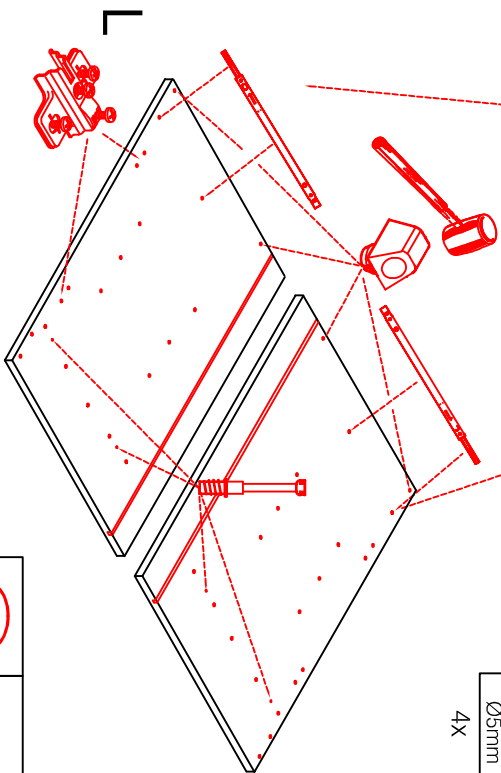

HU 60 Blocktype

Varianto

Montageanleitung / Notice de montage / Assembly instruction

SPU 50 Variante Blocktype

Montageanleitung / Notice de montage / Assembly instruction

US 50 B / 60 B Variante (Blocktype)

Montageanleitung / Notice de montage / Assembly instruction

H 30 / H 40 / H 50 / H 60 / KH 60-32 / HG 50 / HGH 50 / H 50-89 / H 60-89

Variante Montageanleitung / Notice de montage / Assembly instruction

2x	2x	4x
8x	8x	12x
$\varnothing 5\text{mm}$		

4x	12x	2x	1x	4x
				3,5x15

8x	2x	2x
		$\varnothing 8\text{mm}$