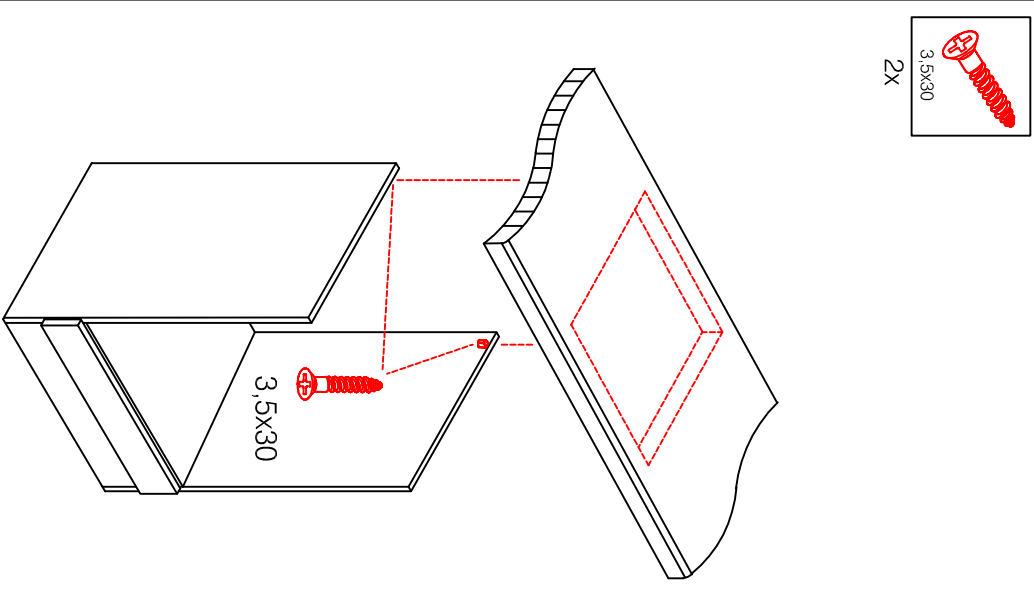

US 50 B / 60 B Variante (Blocktype)

Montageanleitung / Notice de montage / Assembly instruction

SPU 50 Variante Blocktype

Montageanleitung / Notice de montage / Assembly instruction

HU 60 Blocktype

Varianto

Montageanleitung / Notice de montage / Assembly instruction

H 30 / H 40 / H 50 / H 60 / KH 60-32 / HG 50 / HGH 50 / H 50-89 / H 60-89

Variante Montageanleitung / Notice de montage / Assembly instruction

2x	2x	4x
Ø5mm	8x	12x

4x	12x	2x	1x	4x
				3,5x15

8x	2x	2x
		Ø8mm