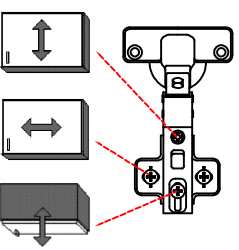

US 50 B / 60 B Variante (Blocktype)

Montageanleitung / Notice de montage / Assembly instruction

SPU 50 Variante Blocktype

Montageanleitung / Notice de montage / Assembly instruction

HU 60 Blocktype

Varianto

Montageanleitung / Notice de montage / Assembly instruction

H 30 / H 40 / H 50 / H 60 / KH 60-32 / HG 50 / HGH 50 / H 50-89 / H 60-89

Variante Montageanleitung / Notice de montage / Assembly instruction

2x	2x	4x
Ø5mm	8x	12x

4x	12x	2x	1x	4x
				3,5x15

8x	2x	2x
		Ø8mm