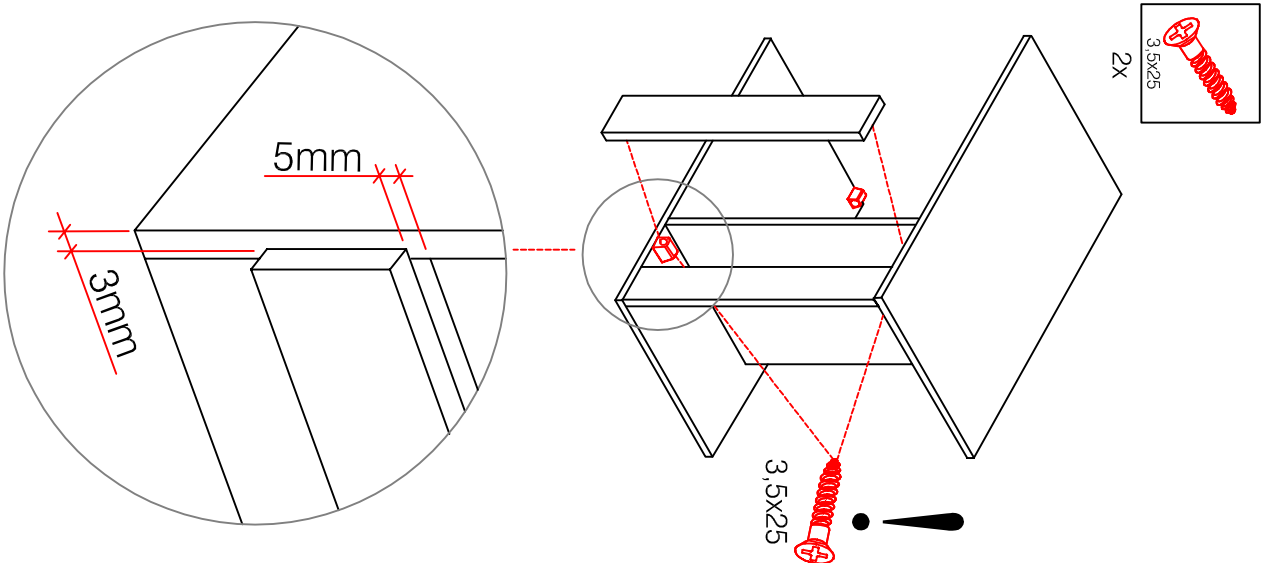

US 50 B / 60 B Variante (Blocktype)

Montageanleitung / Notice de montage / Assembly instruction

SPU 50 Variante Blocktype

Montageanleitung / Notice de montage / Assembly instruction

HU 60 Blocktype

Varianto

Montageanleitung / Notice de montage / Assembly instruction

H 30 / H 40 / H 50 / H 60 / KH 60-32 / HG 50 / HGH 50 / H 50-89 / H 60-89

Variante Montageanleitung / Notice de montage / Assembly instruction

2x	2x	4x
Ø5mm	8x	12x

4x	12x	2x	1x	4x
				3,5x15

8x	2x	2x
		Ø8mm