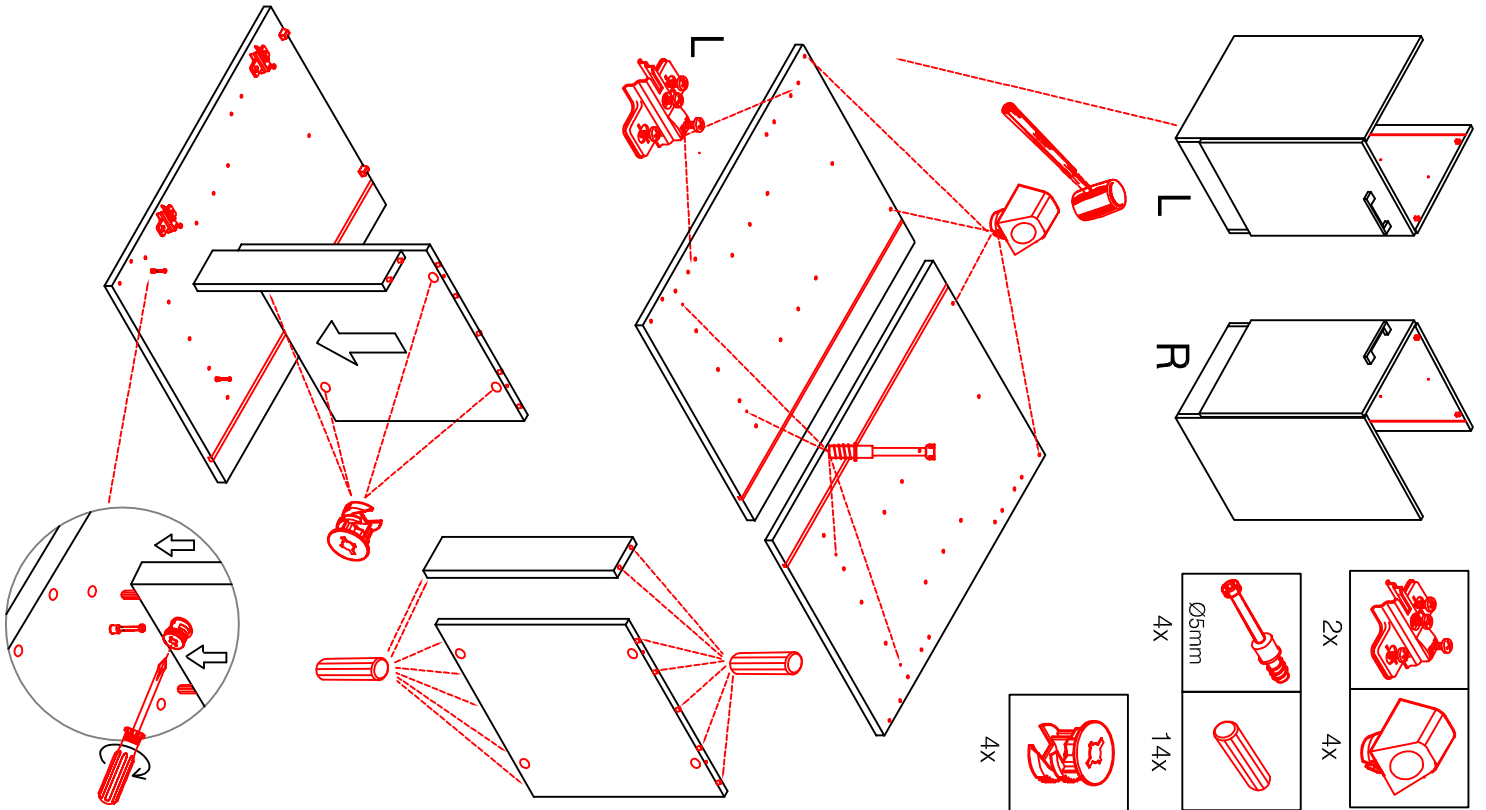

US 50 B / 60 B Variante (Blocktype)

Montageanleitung / Notice de montage / Assembly instruction

SPU 50 Variante Blocktype

Montageanleitung / Notice de montage / Assembly instruction

HU 60 Blocktype

Varianto

Montageanleitung / Notice de montage / Assembly instruction

H 30 / H 40 / H 50 / H 60 / KH 60-32 / HG 50 / HGH 50 / H 50-89 / H 60-89

Variante Montageanleitung / Notice de montage / Assembly instruction

2x	2x	4x
Ø5mm	8x	12x

4x	12x	2x	1x	4x
				3,5x15

8x	2x	2x
		Ø8mm