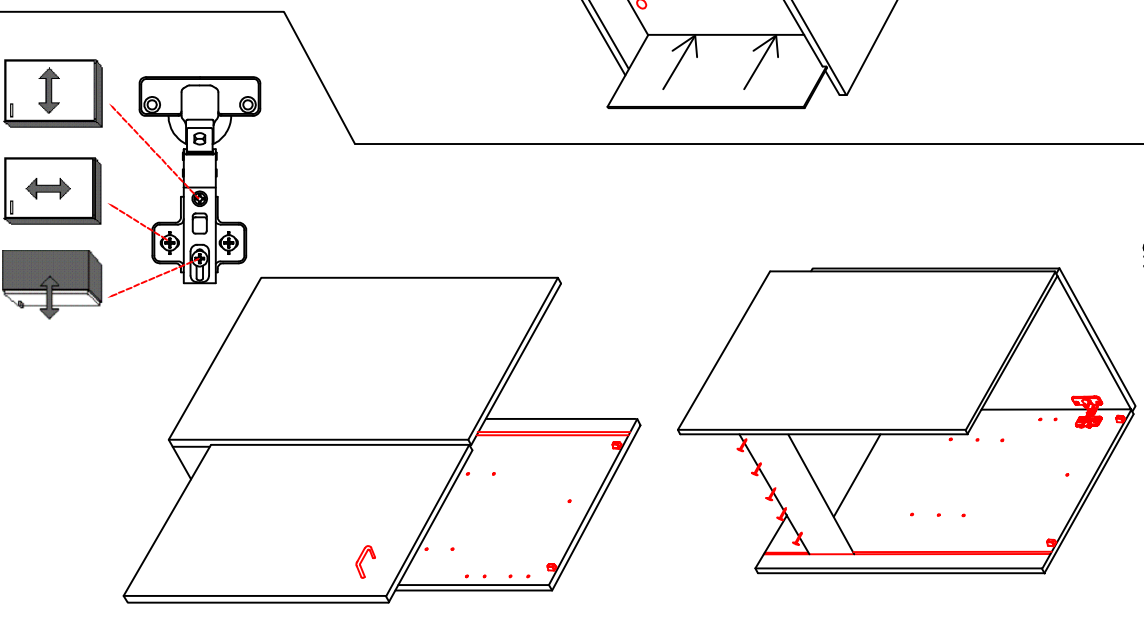

US 50 B / 60 B Variante (Blocktype)

Montageanleitung / Notice de montage / Assembly instruction

SPU 50 Variante Blocktype

Montageanleitung / Notice de montage / Assembly instruction

HU 60 Blocktype

Varianto

Montageanleitung / Notice de montage / Assembly instruction

H 30 / H 40 / H 50 / H 60 / KH 60-32 / HG 50 / HGH 50 / H 50-89 / H 60-89

Variante Montageanleitung / Notice de montage / Assembly instruction

2x	2x	4x
Ø5mm	8x	12x

4x	12x	2x	1x	4x
				3,5x15

8x	2x	2x
		Ø8mm