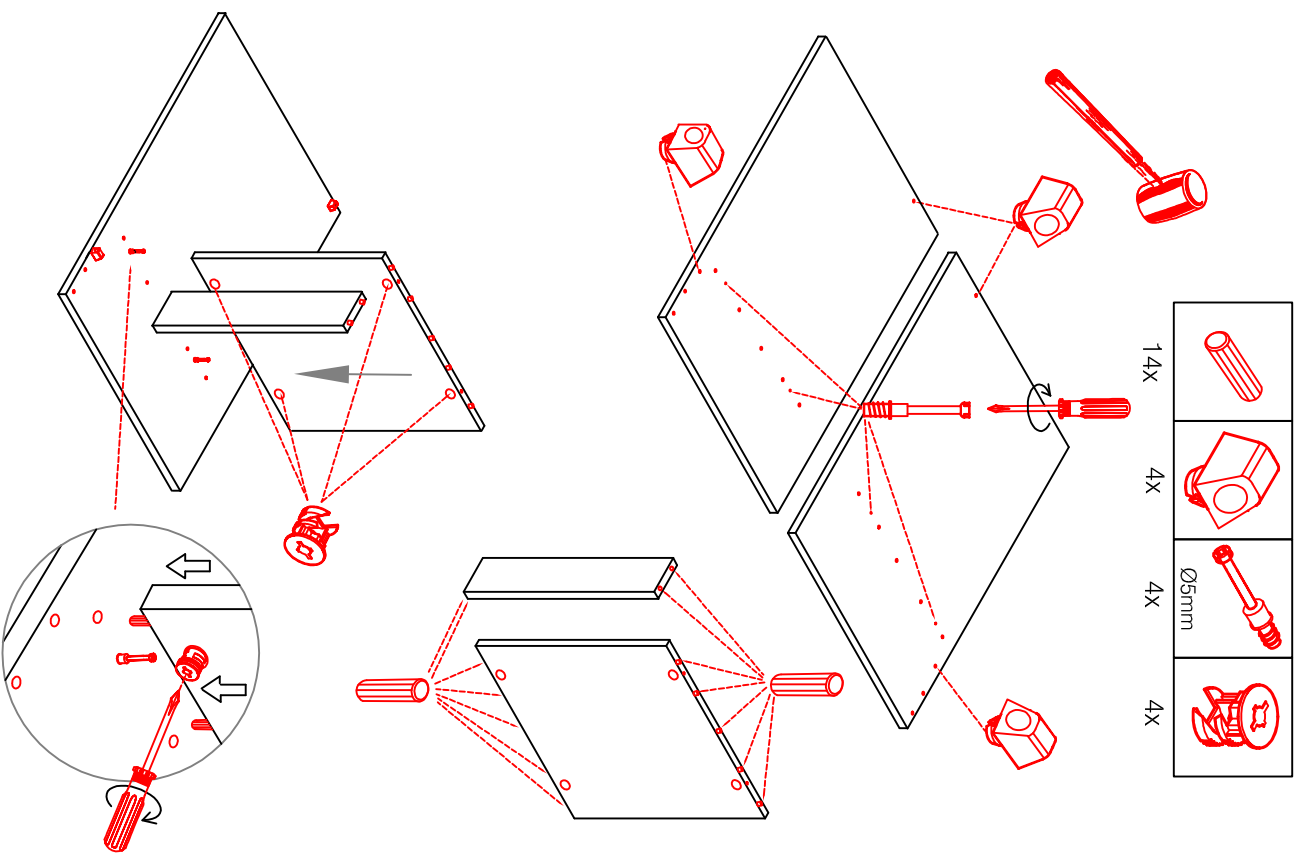

US 50 B / 60 B Variante (Blocktype)

Montageanleitung / Notice de montage / Assembly instruction

SPU 50 Variante Blocktype

Montageanleitung / Notice de montage / Assembly instruction

HU 60 Blocktype

Varianto

Montageanleitung / Notice de montage / Assembly instruction

H 30 / H 40 / H 50 / H 60 / KH 60-32 / HG 50 / HGH 50 / H 50-89 / H 60-89

Variante Montageanleitung / Notice de montage / Assembly instruction

2x	2x	4x
Ø5mm	8x	12x

4x	12x	2x	1x	4x
				3,5x15

8x	2x	2x
		Ø8mm