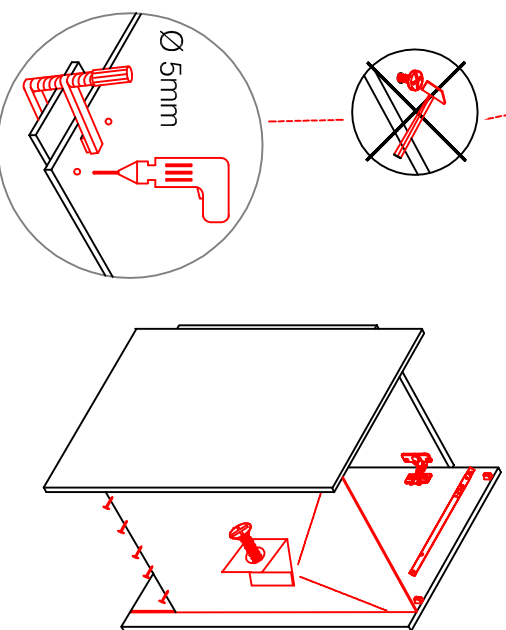

US 50 B / 60 B Variante (Blocktype)

Montageanleitung / Notice de montage / Assembly instruction

SPU 50 Variante Blocktype

Montageanleitung / Notice de montage / Assembly instruction

HU 60 Blocktype

Varianto

Montageanleitung / Notice de montage / Assembly instruction

H 30 / H 40 / H 50 / H 60 / KH 60-32 / HG 50 / HGH 50 / H 50-89 / H 60-89

Variante Montageanleitung / Notice de montage / Assembly instruction

2x	2x	4x
Ø5mm	8x	12x

4x	12x	2x	1x	4x
				3,5x15

8x	2x	2x
		Ø8mm