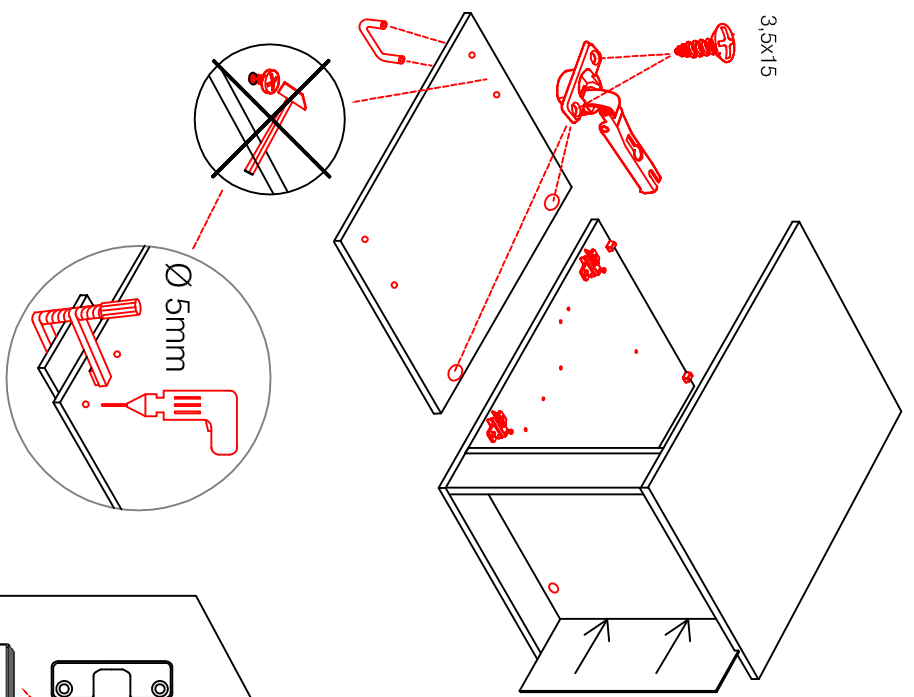

US 50 B / 60 B Variante (Blocktype)

Montageanleitung / Notice de montage / Assembly instruction

SPU 50 Variante Blocktype

Montageanleitung / Notice de montage / Assembly instruction

HU 60 Blocktype

Varianto

Montageanleitung / Notice de montage / Assembly instruction

H 30 / H 40 / H 50 / H 60 / KH 60-32 / HG 50 / HGH 50 / H 50-89 / H 60-89

Variante Montageanleitung / Notice de montage / Assembly instruction

2x	2x	4x
Ø5mm	8x	12x

4x	12x	2x	1x	4x
				3,5x15

8x	2x	2x
		Ø8mm