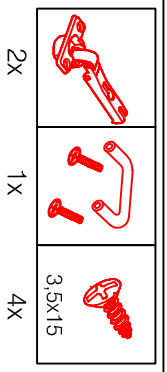

US 50 B / 60 B Variante (Blocktype)

Montageanleitung / Notice de montage / Assembly instruction

SPU 50 Variante Blocktype

Montageanleitung / Notice de montage / Assembly instruction

HU 60 Blocktype

Varianto

Montageanleitung / Notice de montage / Assembly instruction

H 30 / H 40 / H 50 / H 60 / KH 60-32 / HG 50 / HGH 50 / H 50-89 / H 60-89

Variante Montageanleitung / Notice de montage / Assembly instruction

2x	2x	4x
Ø5mm	8x	12x

4x	12x	2x	1x	4x
				3,5x15

8x	2x	2x
		Ø8mm