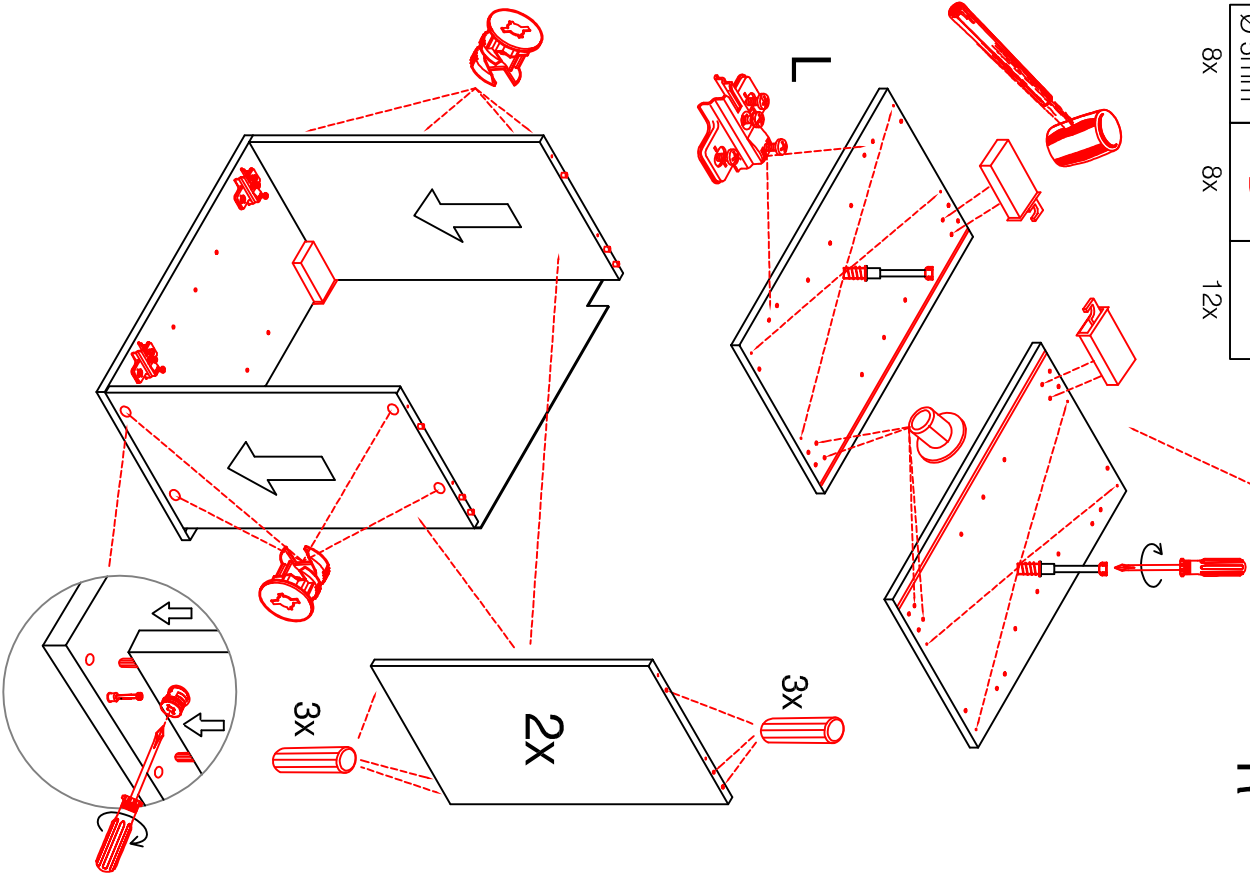

US 50 B / 60 B Variante (Blocktype)

Montageanleitung / Notice de montage / Assembly instruction

SPU 50 Variante Blocktype

Montageanleitung / Notice de montage / Assembly instruction

HU 60 Blocktype

Varianto

Montageanleitung / Notice de montage / Assembly instruction

H 30 / H 40 / H 50 / H 60 / KH 60-32 / HG 50 / HGH 50 / H 50-89 / H 60-89

Variante Montageanleitung / Notice de montage / Assembly instruction

2x	2x	4x
Ø5mm	8x	12x

4x	12x	2x	1x	4x
				3,5x15

8x	2x	2x
		Ø8mm