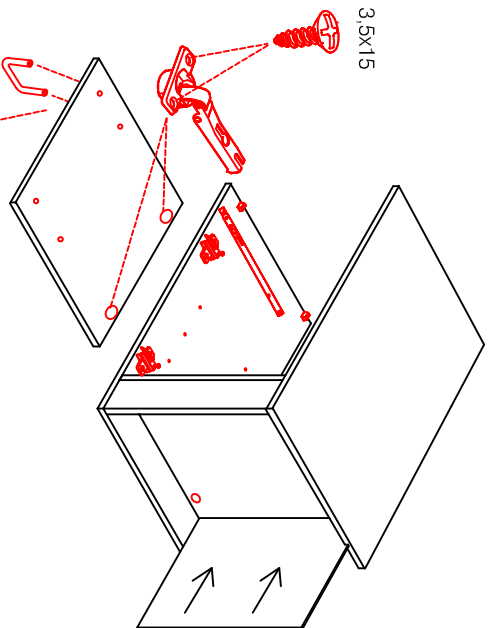

US 50 B / 60 B Variante (Blocktype)

Montageanleitung / Notice de montage / Assembly instruction

SPU 50 Variante Blocktype

Montageanleitung / Notice de montage / Assembly instruction

HU 60 Blocktype

Varianto

Montageanleitung / Notice de montage / Assembly instruction

H 30 / H 40 / H 50 / H 60 / KH 60-32 / HG 50 / HGH 50 / H 50-89 / H 60-89

Variante Montageanleitung / Notice de montage / Assembly instruction

2x	2x	4x
Ø5mm	8x	12x

4x	12x	2x	1x	4x
				3,5x15

8x	2x	2x
		Ø8mm