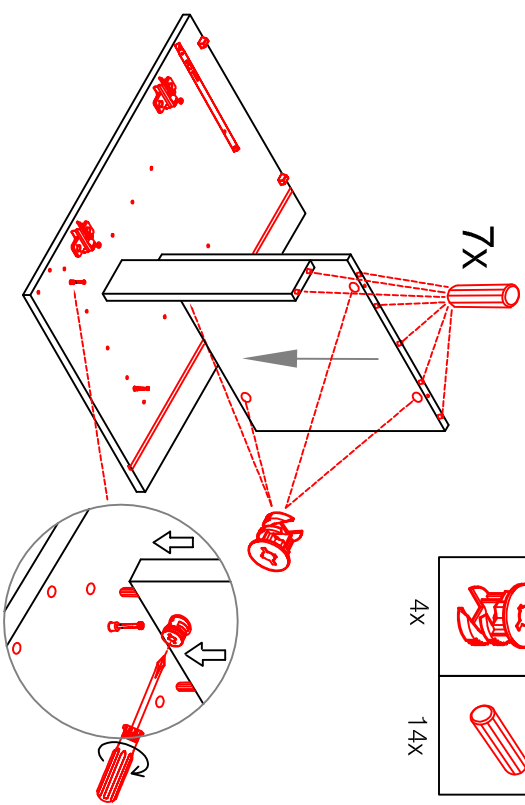

US 50 B / 60 B Variante (Blocktype)

Montageanleitung / Notice de montage / Assembly instruction

SPU 50 Variante Blocktype

Montageanleitung / Notice de montage / Assembly instruction

HU 60 Blocktype

Varianto

Montageanleitung / Notice de montage / Assembly instruction

H 30 / H 40 / H 50 / H 60 / KH 60-32 / HG 50 / HGH 50 / H 50-89 / H 60-89

Variante Montageanleitung / Notice de montage / Assembly instruction

2x	2x	4x
Ø5mm	8x	12x

4x	12x	2x	1x	4x
				3,5x15

8x	2x	2x
		Ø8mm