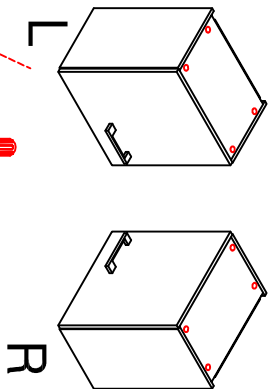

US 50 B / 60 B Variante (Blocktype)

Montageanleitung / Notice de montage / Assembly instruction

SPU 50 Variante Blocktype

Montageanleitung / Notice de montage / Assembly instruction

HU 60 Blocktype

Varianto

Montageanleitung / Notice de montage / Assembly instruction

H 30 / H 40 / H 50 / H 60 / KH 60-32 / HG 50 / HGH 50 / H 50-89 / H 60-89

Variante Montageanleitung / Notice de montage / Assembly instruction

2x	2x	4x
Ø5mm	8x	12x

4x	12x	2x	1x	4x
				3,5x15

8x	2x	2x
		Ø8mm