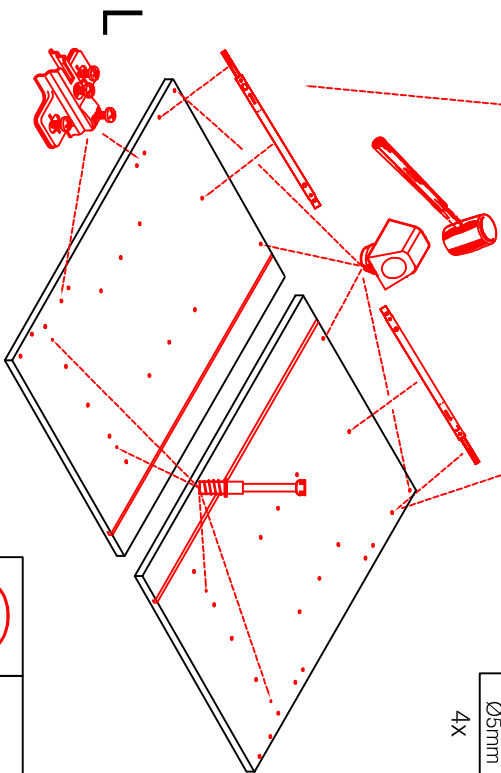

US 50 B / 60 B Variante (Blocktype)

Montageanleitung / Notice de montage / Assembly instruction

SPU 50 Variante Blocktype

Montageanleitung / Notice de montage / Assembly instruction

HU 60 Blocktype

Varianto

Montageanleitung / Notice de montage / Assembly instruction

H 30 / H 40 / H 50 / H 60 / KH 60-32 / HG 50 / HGH 50 / H 50-89 / H 60-89

Variante Montageanleitung / Notice de montage / Assembly instruction

2x	2x	4x
Ø5mm	8x	12x

4x	12x	2x	1x	4x
				3,5x15

8x	2x	2x
		Ø8mm