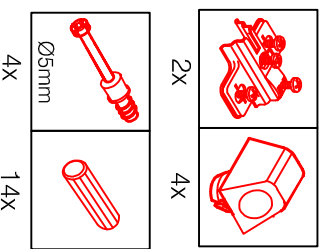

US 50 B / 60 B Variante (Blocktype)

Montageanleitung / Notice de montage / Assembly instruction

SPU 50 Variante Blocktype

Montageanleitung / Notice de montage / Assembly instruction

HU 60 Blocktype

Varianto

Montageanleitung / Notice de montage / Assembly instruction

H 30 / H 40 / H 50 / H 60 / KH 60-32 / HG 50 / HGH 50 / H 50-89 / H 60-89

Variante Montageanleitung / Notice de montage / Assembly instruction

2x	2x	4x
Ø5mm	8x	12x

4x	12x	2x	1x	4x
				3,5x15

8x	2x	2x
		Ø8mm