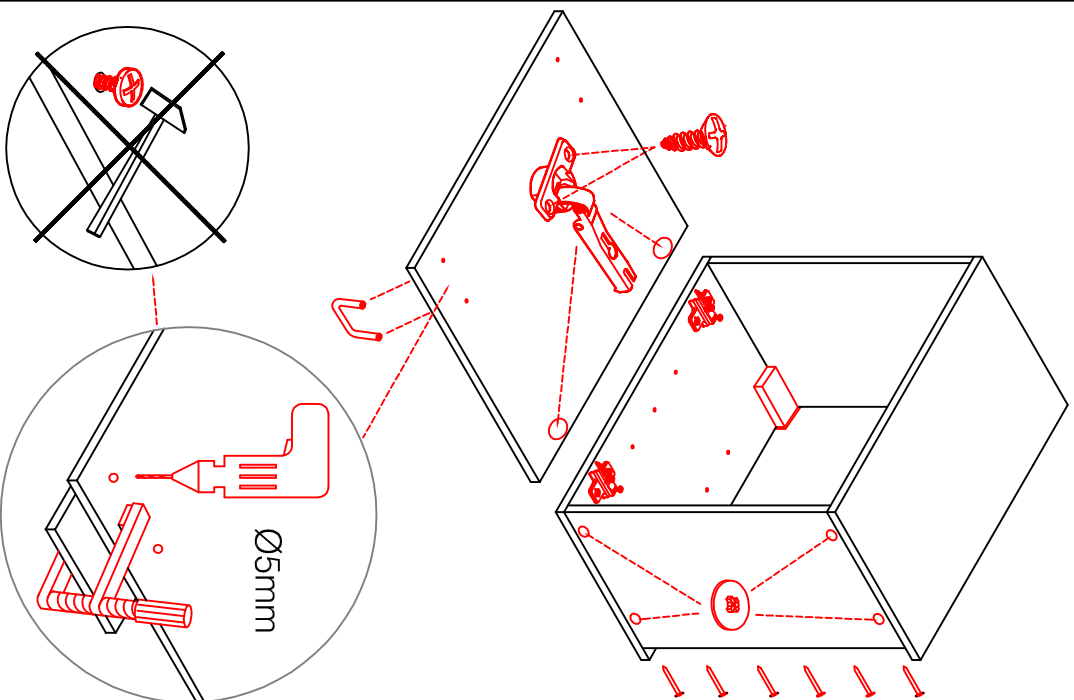

US 50 B / 60 B Variante (Blocktype)

Montageanleitung / Notice de montage / Assembly instruction

SPU 50 Variante Blocktype

Montageanleitung / Notice de montage / Assembly instruction

HU 60 Blocktype

Varianto

Montageanleitung / Notice de montage / Assembly instruction

H 30 / H 40 / H 50 / H 60 / KH 60-32 / HG 50 / HGH 50 / H 50-89 / H 60-89

Variante Montageanleitung / Notice de montage / Assembly instruction

2x	2x	4x
Ø5mm	8x	12x

4x	12x	2x	1x	4x
				3,5x15

8x	2x	2x
		Ø8mm