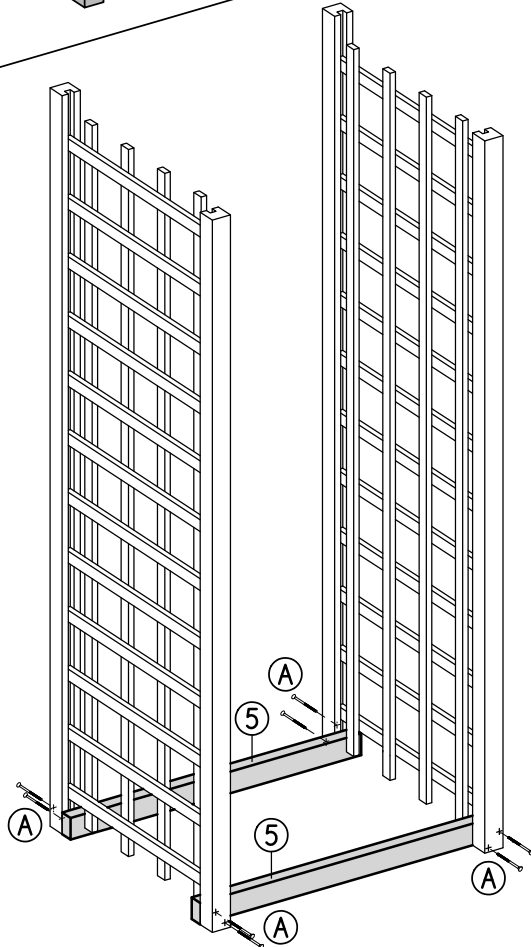

Kaminholzregal "Eifel"

B100 x H190/184 x T80cm

Art. 9471-1

Copyright © by Silvan
28.04.2015

- ① 2x
- ② 2x
- ③ 2x
- ④ 6x ⑤ 4x
- ⑥ 2x
- ⑦ 5x
- ⑧ 1x
- ⑨ 1x

Ⓐ 5x70mm 16x

Ⓑ 4x50mm 8x

Ⓒ 3x40mm 60x

Achtung!
Bohren Sie alle Verschraubungen vor, so vermeiden Sie ein evtl. Reißen des Holzes!

- ø 4mm
- ø 3mm
- ø 2mm

Art. 9471-1/4

I 12x C

II 8x A

III 8x A 24x C

IV 8x B