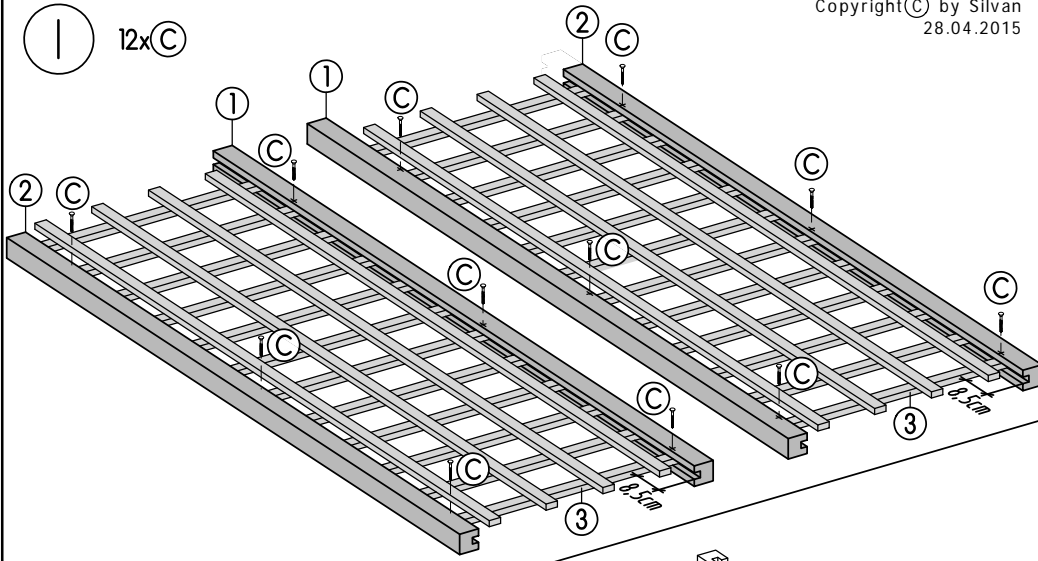

Kaminholzregal "Eifel"

B100 x H190/184 x T80cm

Art. 9471-1

Copyright © by Silvan
28.04.2015

- ① 2x
- ② 2x
- ③ 2x
- ④ 6x ⑤ 4x
- ⑥ 2x
- ⑦ 5x
- ⑧ 1x
- ⑨ 1x

Ⓐ 5x70mm 16x

Ⓑ 4x50mm 8x

Ⓒ 3x40mm 60x

Achtung!
Bohren Sie alle Verschraubungen vor, so vermeiden Sie ein evtl. Reißen des Holzes!

- ø 4mm
- ø 3mm
- ø 2mm

Art. 9471-1/4

I 12x C

II 8x A

III 8x A 24x C

IV 8x B