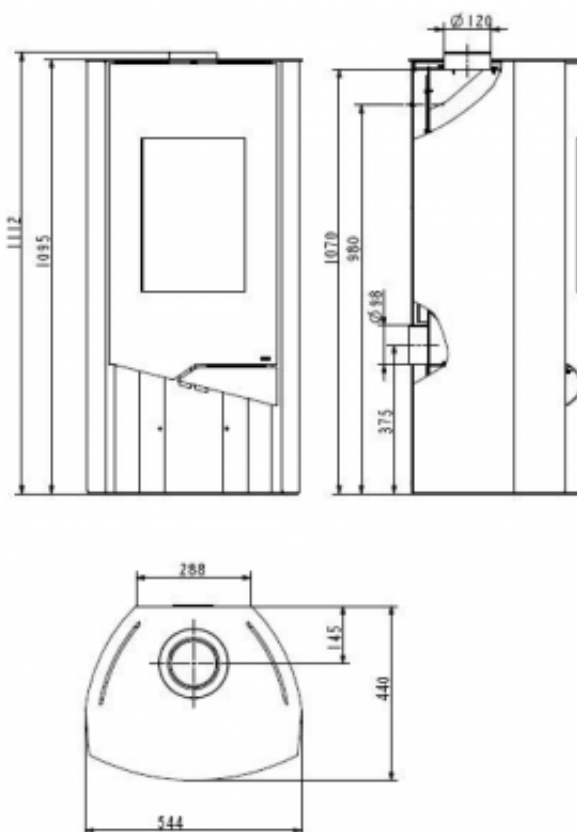

Feinstaub	CO	Wirkungsgrad
A+	A+++	A++

WAMSLER Haus- und Küchentechnik GmbH
Adalperostasse 86
85737 Ismaning
Deutschland
www.wamsler.eu
Tel: (089) 320 84-0
Fax: (089) 320 84-238

TECHNISCHE DATEN

Artikelnummer	W20001115510
EAN-Code-Nr.	4025144111050
Zulassung	1.+2.Stufe 1.BImSchV, CE, 15aB-VG, VKF
CO Zertifikat	Aachen, München, Regensburg
Bauart	1
Nennwärmeleistung kW	5
Wärmeleistungsbereich kW	2,4-5,2
Raumheizvermögen in m ³	88
Abgasanschluss oben und hinten mm	150/120
Abgasmassenstrom g/s	5,6
Abgastemperatur am Abgasstutzen °C	234
Notwendiger Förderdruck bei NWL in Pa	12
Maße HxBxT in mm:	1095x544x440
Höhe bis Mitte Abgasstutzen hinten mm	980
Höhe bis Abgasstutzen oben mm	1095
Brennstoffe	Scheitholz, Holz- und Braunkohlebricketts
Sichtscheibe H x B mm	390x255
Brennraum B x T x H mm	330x258x387
Abstand zu brennbaren Bauteilen hinten mm	200
Abstand zu brennbaren Bauteilen seitlich mm	300
Abstand zu brennbaren Bauteilen vorne mm	800
Gewicht netto kg	133