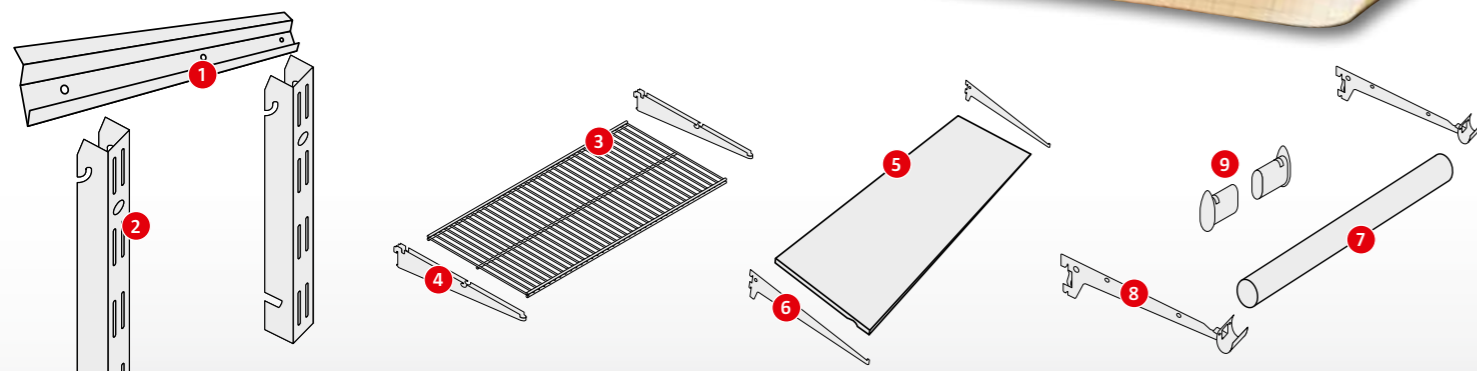

SO EINFACH ZUR KOMPLETTLÖSUNG

Für jeden Raum das passende Regal

BAUHAUS		
Wandleiste	1 Stk.	5,95
Hängeschiene	1 Stk.	9,75
Twin-Drahtboden	4 Stk.	40,00
Stahlfachboden	4 Stk.	10,80
Twin-Drahtboden	3 Stk.	36,60
Träger	6 Stk.	5,40
Kleiderstange	2 Stk.	23,00
Konfektionsträger	3 Stk.	21,00
Endstopfen für Kleiderständer	1 Paar	2,20
Gesamt		194,75

BAUHAUS		
Wandschiene	3 Stk.	13,65
U-Träger	20 Stk.	33,00
Regalboden weiß	12 Stk.	33,00
Einsteckhalter einseitig	1 Pack	
Einsteckhalter zweiseitig	1 Pack	3,60
Flaschenkorb	2 Stk.	
Drahtkorb	2 Stk.	2,00
Schrauben u. Dübel	2 Stk.	27,00
		36,00
		5,90
Gesamt		154,15

1 Wandleiste

Ca. L 101,6 cm, aushängesicher, Weiß-Alu.
10583802 **5,95**
Ca. L 203,2 cm, aushängesicher, Weiß-Alu.
10583826 **9,75**

2 Hängeschiene

Ca. L 200 cm, Raster 32, Weiß-Alu.
10593919 **10,-**

3 Twin-Drahtboden

Ca. L 90 x B 30 cm. 10583888 **13,35**

4 Twin-Drahtboden-Träger

Ca. L 32 cm, silbermatt.
10583596 **2,70**

5 Stahlfachböden

2 Stück, ca. L 80 x B 30 cm, Weiß-Alu.
10593919 **12,20**

6 Single-Träger Pro

Ca. L 30 cm, Weiß-Alu.
10593964 **0,90**