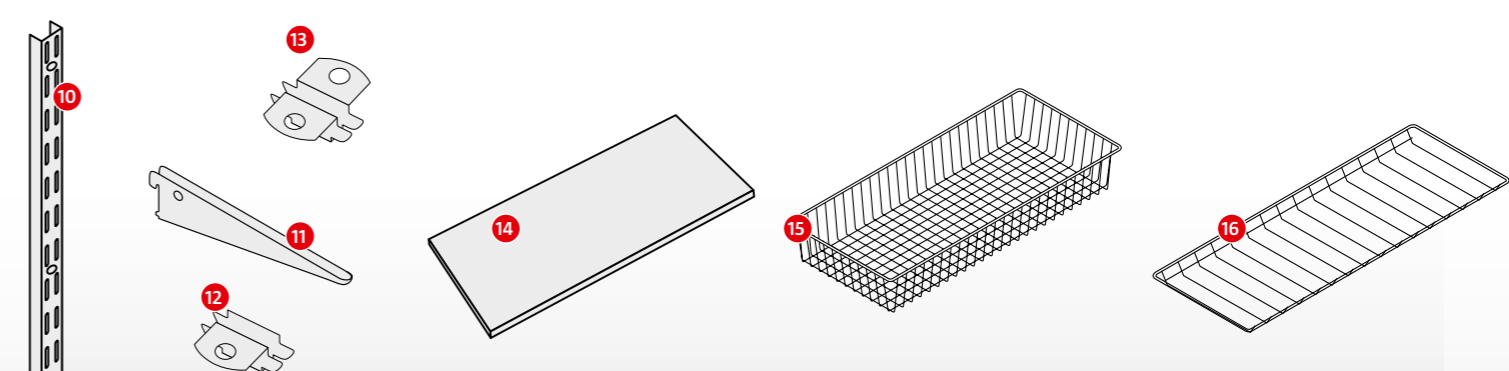

Ca. L 90 x B 30 cm. 10583888 **13,35**

4 Twin-Drahtboden-Träger

Ca. L 32 cm, silbermatt.
10583596 **2,70**

5 Stahlfachböden

2 Stück, ca. L 80 x B 30 cm, Weiß-Alu.
10593919 **12,20**

6 Single-Träger Pro

Ca. L 30 cm, Weiß-Alu.
10593964 **0,90**

7 Kleiderstange

Ca. L 80 x B 2 x T 3,5 cm, Chrom.
10594224 **11,50**

8 Konfektionsträger

Ca. L 33 cm, lose, Weiß-Alu. 10594183 **7,-**

9 Endstopfen für Kleiderständer

Grau, je 2 Stück/Packung. 10594231 **2,20**

10 Wandschiene

Ca. L 200,6 cm, EL 32, lose, Weiß-Alu.
10592381 **4,55**

11 U-Träger

Ca. L 27 cm, EL 32, lose, Weiß-Alu.
10592501 **1,65**

12 Einsteckhalter, einseitig

Je 12 Stück/Packung, Edelstahl. 10582353 **3,60**