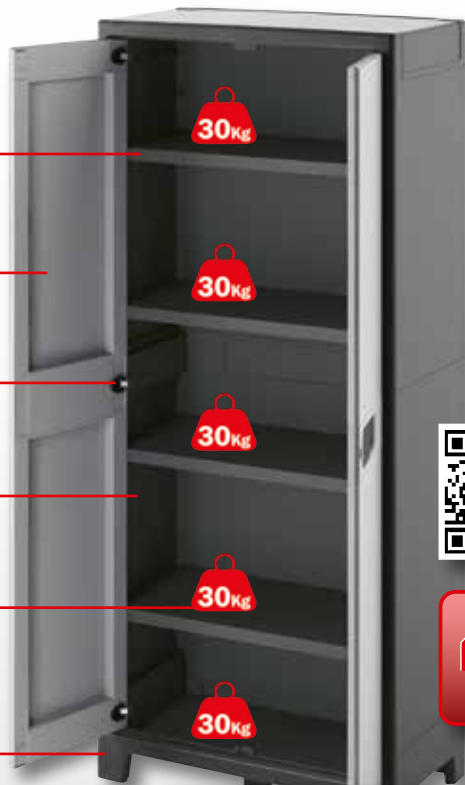

## Schränke 'SPACE LINE'

Onlinevideo: [youtube.com/bauhausinfo](https://www.youtube.com/bauhausinfo)

ca. 30 kg Traglast pro Boden

59,-

### REGALUX 'SPACE LINE' KS-Schrank niedrig

Inklusive 2 höhenverstellbarer Böden mit SLO-Mechanik, Türscharniere aus Metall, mit 5 Standfüßen, davon 2 höhenverstellbar, TÜV/GS-geprüft, IP43-geprüft, Maße: H 100 x B 80 x T 44 cm. 22158365

### REGALUX 'SPACE LINE' KS-Schrank hoch

Inklusive 4 höhenverstellbarer Böden mit SLO-Mechanik, Türscharniere aus Metall, mit 5 Standfüßen, davon 2 höhenverstellbar, TÜV/GS-geprüft, IP43-geprüft, Maße: H 182 x B 80 x T 44 cm. 22096058

### REGALUX 'SPACE LINE' Multispace

Dank dem neuen, patentierten DFS-System (Dynamic Folding Shelves) absolut modular einsetzbar! Böden sind um 90 Grad umlegbar, Maße: H 182 x B 80 x T 44 cm. 22522410