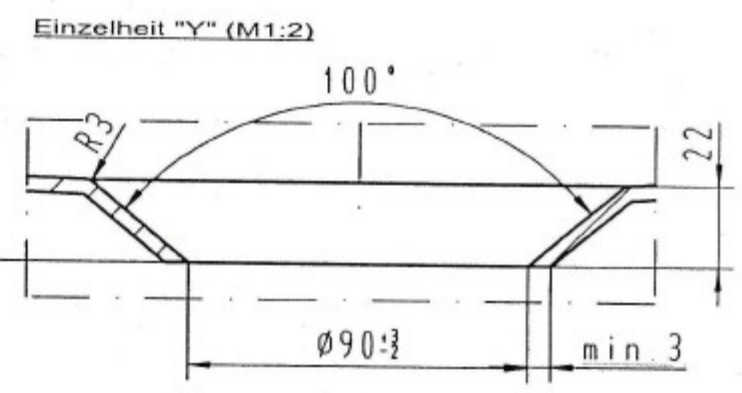

Alle Maßangaben beziehen sich auf das Fertigteil
 All dimensions are valid for finished product

Waste to be back spot faced
 1

Duschwanne Square 1000
 10.07.02 rr
 M1:10 (1:2)

ST. GILLES 100
 2005