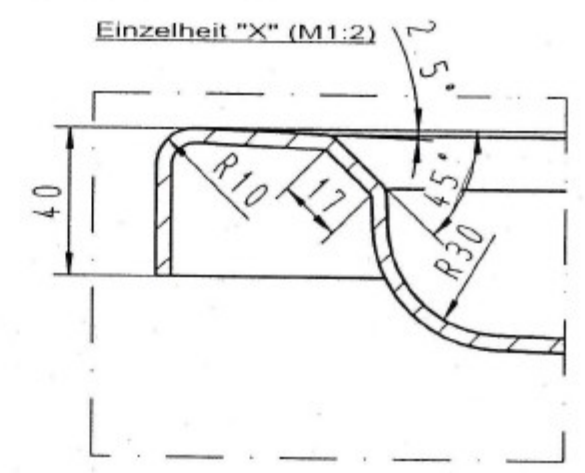

Alle Maßangaben beziehen sich auf das Fertigteil
 All dimensions are valid for finished product

Waste to be back spot faced
 1

Duschwanne Square 1000
 10.07.02 rr
 M1:10 (1:2)

ST. GILLES 100
 2005