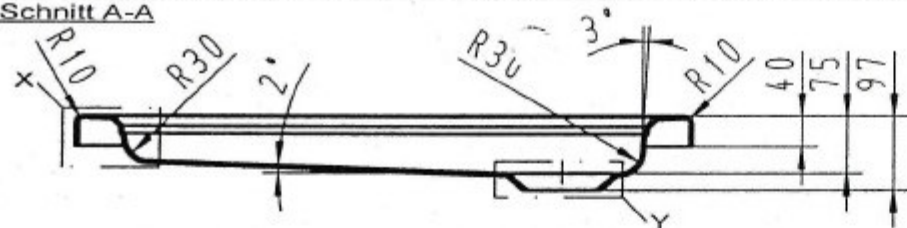

Schnitt A-A

Einzelheit "X" (M1:2)

Einzelheit "Y" (M1:2)

Waste to be back spot faced

ST.GILLES 80

Alle Maßangaben beziehen sich auf das Fertigteil
All dimensions are valid for finished product

Duschwanne Square 800
30.5.00 Hoffm.
M1:10 (1:2)