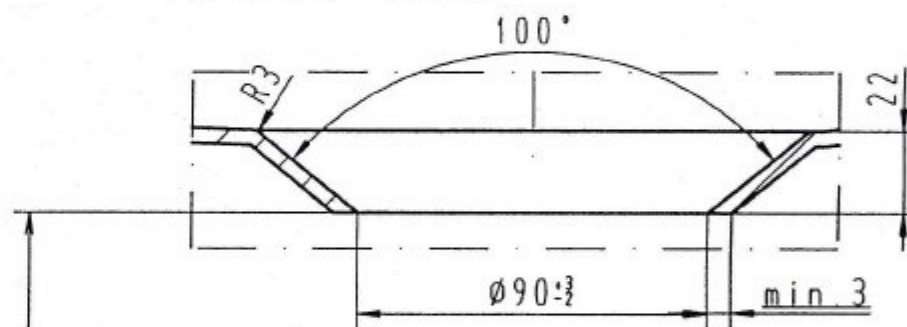

Schnitt A-A

Einzelheit "X" (M1:2)

Einzelheit "Y" (M1:2)

Waste to be back spot faced

ST.GILLES 80

Alle Maßangaben beziehen sich auf das Fertigteil
All dimensions are valid for finished product

Duschwanne Square 800
30.5.00 Hoffm.
M1:10 (1:2)