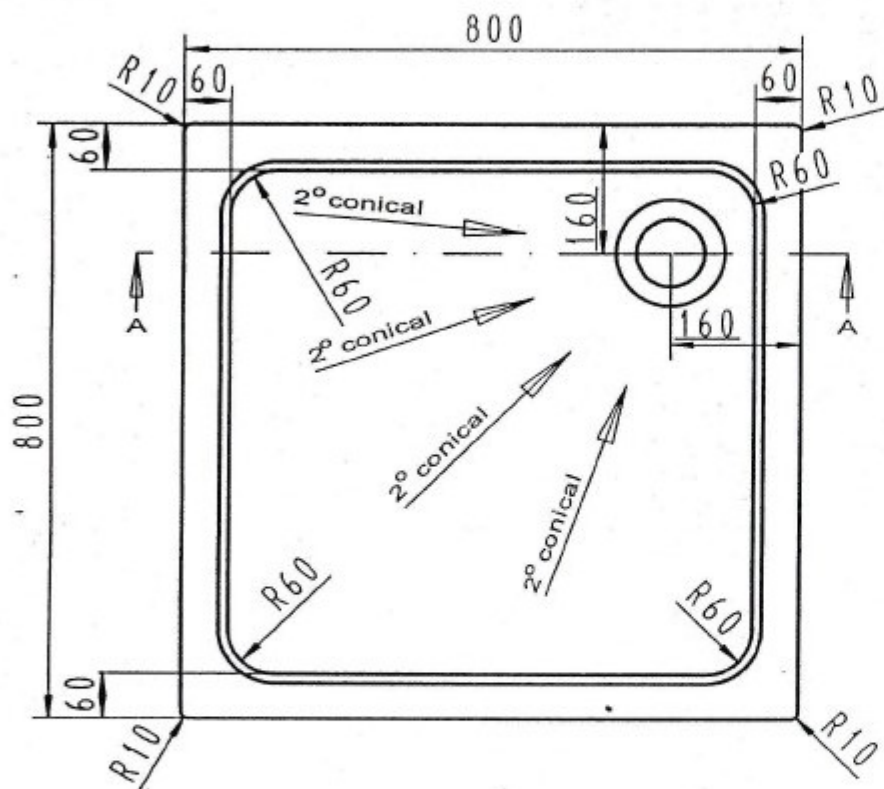

Schnitt A-A

Einzelheit "X" (M1:2)

Einzelheit "Y" (M1:2)

Waste to be back spot faced

ST.GILLES 80

Alle Maßangaben beziehen sich auf das Fertigteil
All dimensions are valid for finished product

Duschwanne Square 800
30.5.00 Hoffm.
M1:10 (1:2)