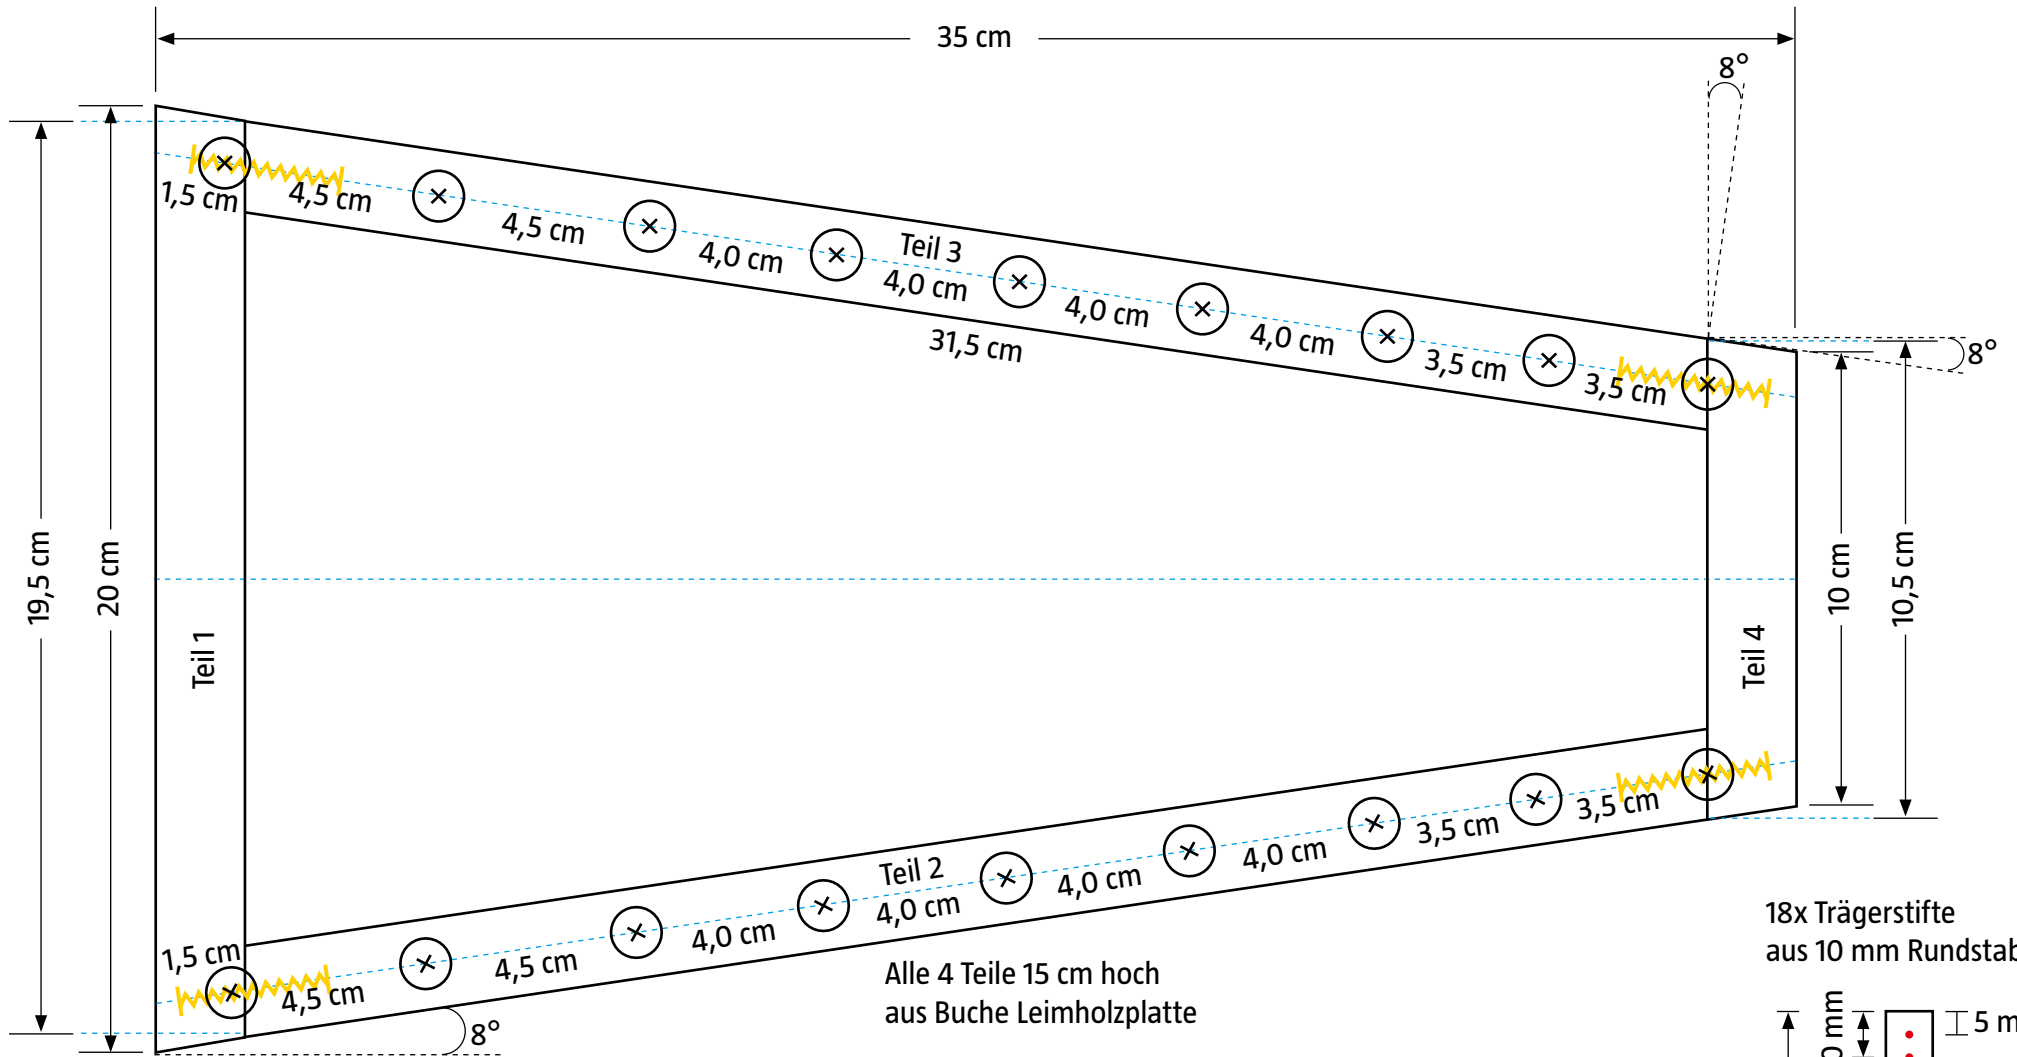

Aufsicht Metallofon

⊗ Markierung 10 mm Holzbohrer

🔧 Holzdübel 6 x 30

18x Trägerstifte
aus 10 mm Rundstab

• 2 mm Bohrung