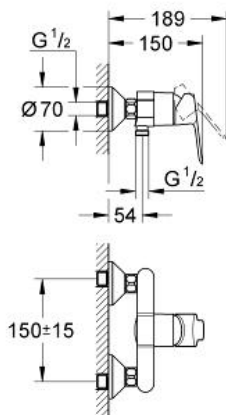

START EDGE
Einhand-Brausebatterie, 1/2"
Artikel 23347000

Pure Freude
an Wasser

GROHE

Produktbeschreibung:
START EDGE
Einhand-Brausebatterie, 1/2"

Spezifikation:
Wandmontage
Bedienungshebel aus Metall
GROHE Longlife 46 mm Keramikkartusche
GROHE StarLight Oberfläche
variabel einstellbare Mengenbegrenzung
Brauseabgang unten 1/2" mit integriertem
Rückflussverhinderer
S-Anschlüsse
Wandrosette aus Metall
Eigensicher gegen Rückfließen
optionaler Temperaturbegrenzer (46 308)

Farbe:
□ 23347000 chrom