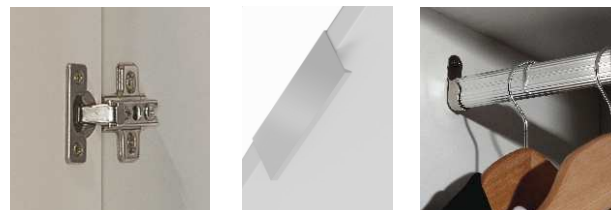

Componentes:

- Barra de colgar aluminio extraíble.
- Bisagras metálicas para las puertas.
- Guías correderas metálicas para los cajones (no extraíbles).
- Tiradores ABS pintado en gris aluminio (5uds).
- Tacos ABS quitarruidos y antirrayas para la parte inferior del mueble.

Color:

Blanco Brillo

Observaciones:

- Estantes no son regulables en altura.
- Peso máximo soportado en la barra de colgar 8 Kg.
- Peso máximo soportado por estante 8 Kg.
- Peso máximo soportado por cada cajón 5 Kg.
- Peso máximo soportado mueble 50 Kg.