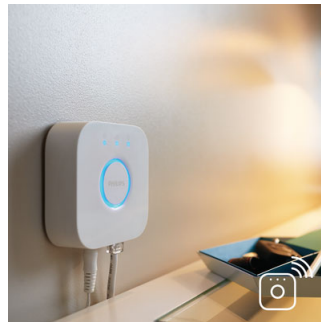

Diseño y luz de alta calidad

- Potente emisión de luz

Luz para tus momentos

- Sencillo control inalámbrico con el conmutador de regulación (incluido)
- Relájate, lee, concéntrate o cárgate de energía con las distintas recetas de luz

Control total desde un dispositivo inteligente con el puente Hue

- Control total desde un dispositivo inteligente con el puente Hue
- Despierta y vete a dormir de manera natural
- Utiliza desde luz blanca cálida hasta luz natural fría para crear tu ambiente
- Control inteligente, en casa y fuera de ella
- Programa temporizadores para tu comodidad
- Controla la iluminación a tu manera

Conmutador de regulación (incluido)

Con el conmutador de regulación con batería para Philips Hue podrás controlar fácilmente la luz de tus lámparas ambientales blancas. Alterna entre las 4 escenas de iluminación diferentes con solo pulsar el botón de encendido, regula la luz arriba o abajo y fíjalo para facilitar su uso. El conmutador de regulación se puede colocar en cualquier parte en su pequeña y elegante base, y no requiere cables. Puedes usarlo como mando a distancia o como interruptor de luz en la pared, y disfrutar de la receta de luz adecuada para cada momento del día. Puedes añadir hasta 10 luces Hue a un conmutador de regulación.

Control total con el puente Hue

Conecta tus luces Philips Hue con el puente para desbloquear las infinitas posibilidades del sistema.

Crea tu ambiente

Configura el ambiente adecuado para cualquier momento y decora tu hogar con luz blanca cálida o fría. Puedes disfrutar de diferentes estilos a lo largo del año, con independencia de si prefieres una luz blanca nítida que te recuerde a la brisa primaveral, una luz blanca cálida similar al sol en verano o una luz fría más invernal.