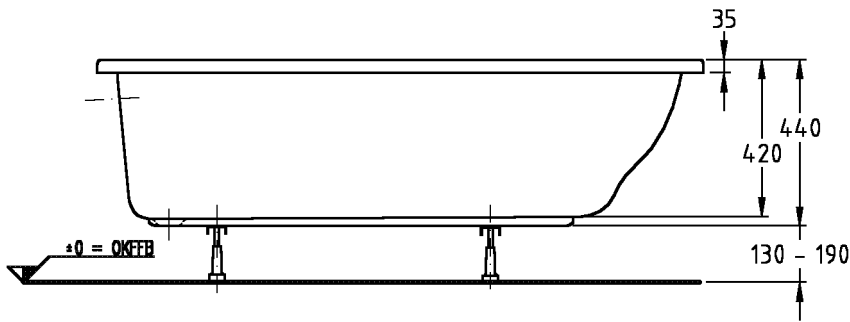

Badewannen

Renova Nr. 1 Comprimo

Modell: **Badewanne**
Wanne mit Raumpareffekt,
links
Modell-Nr.: 657261
Maße: 1600 x 750/500 mm
Tiefe: 420 mm
Nutzinhalt: 120 Liter
Material: Sanitär-Acryl

Für sämtliche Renova Nr. 1 Comprimo Badewannen empfehlen wir:

Modell: **Ab- und Überlauf-
garnitur mit Drehrosette**
Modell-Nr. und 590600 Verchromt
Oberfläche: 590601 Weiß
590602 Chrom-Edelmatt
590604 Messing

Modell: **Ab-, Über- und Zulauf-
garnitur**, Wasserzulauf
durch den Überlaufkörper,
Wasseranschluss 3/4" mit
Drehrosette
Modell-Nr. und 590340 Verchromt
Oberfläche: 590343 Weiß
590344 Chrom-Edelmatt
590349 Messing