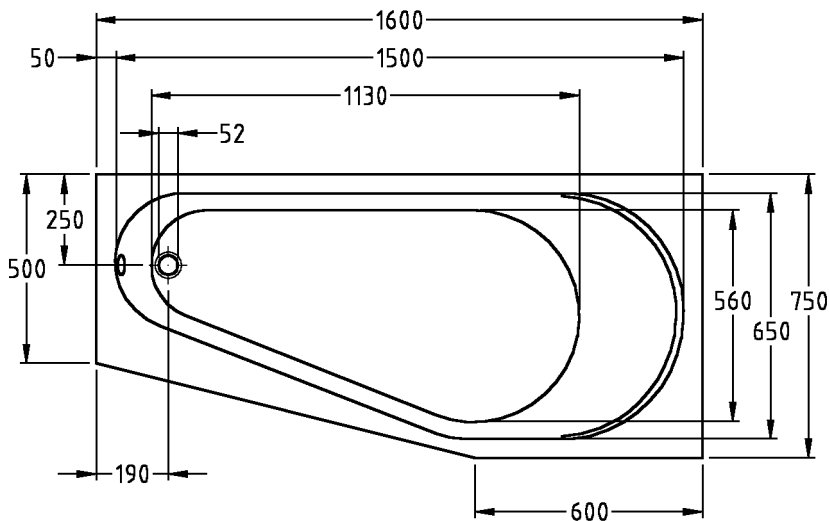

Badewannen

Renova Nr. 1 Comprimo

Modell: **Badewanne**
Wanne mit Raumpareffekt,
links
Modell-Nr.: 657261
Maße: 1600 x 750/500 mm
Tiefe: 420 mm
Nutzinhalt: 120 Liter
Material: Sanitär-Acryl

Für sämtliche Renova Nr. 1 Comprimo Badewannen empfehlen wir:

Modell: **Ab- und Überlauf-
garnitur mit Drehrosette**
Modell-Nr. und 590600 Verchromt
Oberfläche: 590601 Weiß
590602 Chrom-Edelmatt
590604 Messing

Modell: **Ab-, Über- und Zulauf-
garnitur**, Wasserzulauf
durch den Überlaufkörper,
Wasseranschluss 3/4" mit
Drehrosette
Modell-Nr. und 590340 Verchromt
Oberfläche: 590343 Weiß
590344 Chrom-Edelmatt
590349 Messing