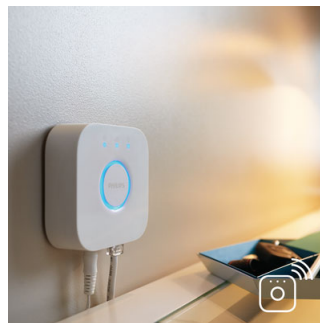

Volle Kontrolle mit der Hue Bridge

Verbinden Sie Ihre Philips Hue Lampen mit der Bridge, um von den endlosen Möglichkeiten des Systems zu profitieren.