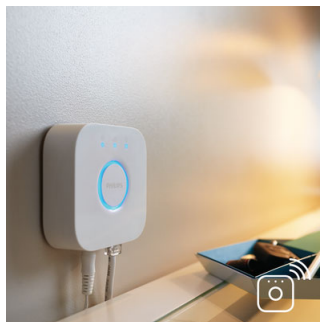

Volle Kontrolle mit der Hue Bridge

Verbinden Sie Ihre Philips Hue Lampen mit der Bridge, um von den endlosen Möglichkeiten des Systems zu profitieren.