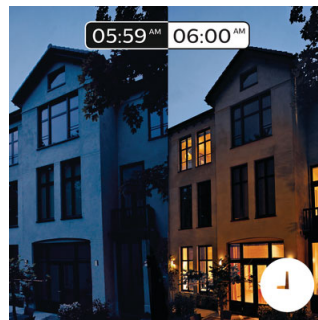

Timer ganz nach Ihren Bedürfnissen

Über die Programmierungsfunktion in der Philips Hue App können deine Philips Hue Leuchten den Anschein erwecken, als seist du zu Hause. Lege eine Einschaltzeit fest, damit das Licht eingeschaltet ist, wenn du nach Hause kommst. Du kannst sogar die Beleuchtung in den einzelnen Räumen zu unterschiedlichen Zeiten steuern. Und natürlich kannst du das Licht abends nach und nach ausschalten, sodass du dich nie wieder fragen musst, ob du das Licht angelassen hast. Für diese Funktion ist eine Verbindung mit der Philips Hue Bridge erforderlich.