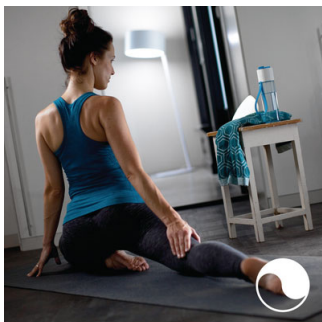

Aurelle Panelleuchte
Inklusive Dimmschalter LED integriert, Weiß, Intelligente Steuerung mit Hue Bridge*

3216231P5

Besonderheiten

Licht für Ihren Alltag

Licht beeinflusst unsere Stimmung und unser Verhalten. Philips Hue kann Ihnen helfen, Ihren Alltag in genussvolle Momente umzuwandeln. Überspringen Sie Ihren Morgenkaffee, und bereiten Sie sich mit kühlem, strahlendem Tageslichtweiß auf den Tag vor, um Körper und Geist zu wecken. Erhalten Sie Ihre Konzentration mit Hilfe von fein abgestimmtem, hellem Weißlicht aufrecht. Oder legen Sie die Füße hoch, entspannen Sie bei weichem Licht und lassen Sie den Tag so perfekt ausklingen.