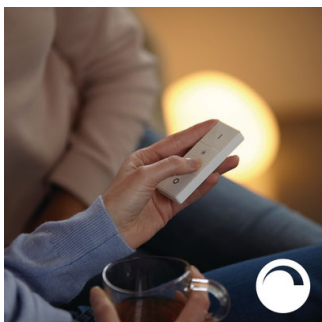

Dimmen ohne Installation

Erleben Sie garantiert einfaches Dimmen mit Philips Hue. Nicht zu hell. Nicht zu dunkel. Einfach genau richtig. Kabel, Elektriker und Installation sind nicht nötig.