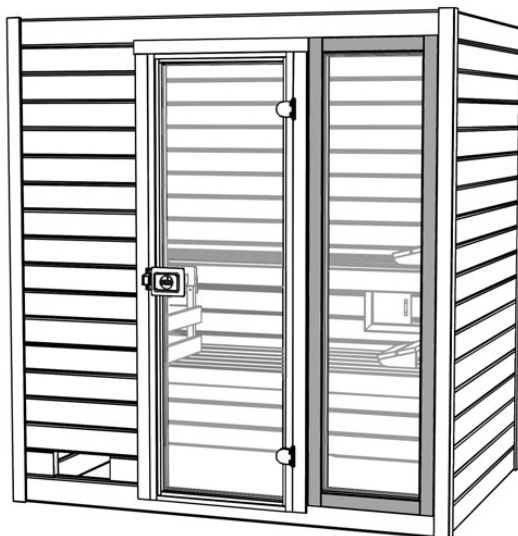

## Massivholz – Sauna MILA 1 38mm Wandstärke

Art.-Nr.: 537.2015.43.33

ZUVERLÄSSIGE QUALITÄT  
Made in Germany

Außenmaß [cm]	Sockelmaß [cm]	Innenmaß [cm]	Wandhöhe [cm]	Erforderlicher Montageraum B x T x H [cm]	Grundfläche [m <sup>2</sup> ]	Rauminhalt [m <sup>3</sup> ]	Gewicht [kg]
189 x 139	187 x 137	179 x 129	203,5	290 x 240 x 220	2,56	5,2	361,0

### Allgemein

- Material: nordisches Fichtenholz
- Inneneinrichtung: 2 Liegen 55 cm tief, 2 Kopfstützen und Ofenschutzgitter  
Nutzbare Liegefläche der unteren Liege: 26 x 179 cm
- Tür: wahlweise rechts oder links öffnend mit Sicherheits - Rollverschluss

### Wandaufbau

- 38 mm starke Wandbohlen mit Doppelnut und -feder
- Innenliegende Zuganker zum Nachspannen der Wandbohlen
- vorgebohrte Kabelführungen in der Frontwand (für Außensteuerung geeignet)

### Tür / Fenster

- Ganzglastür 55 x 177,5 cm aus 6mm Sicherheitsglas, klar
- Fenster aus 6mm Sicherheitsglas, klar