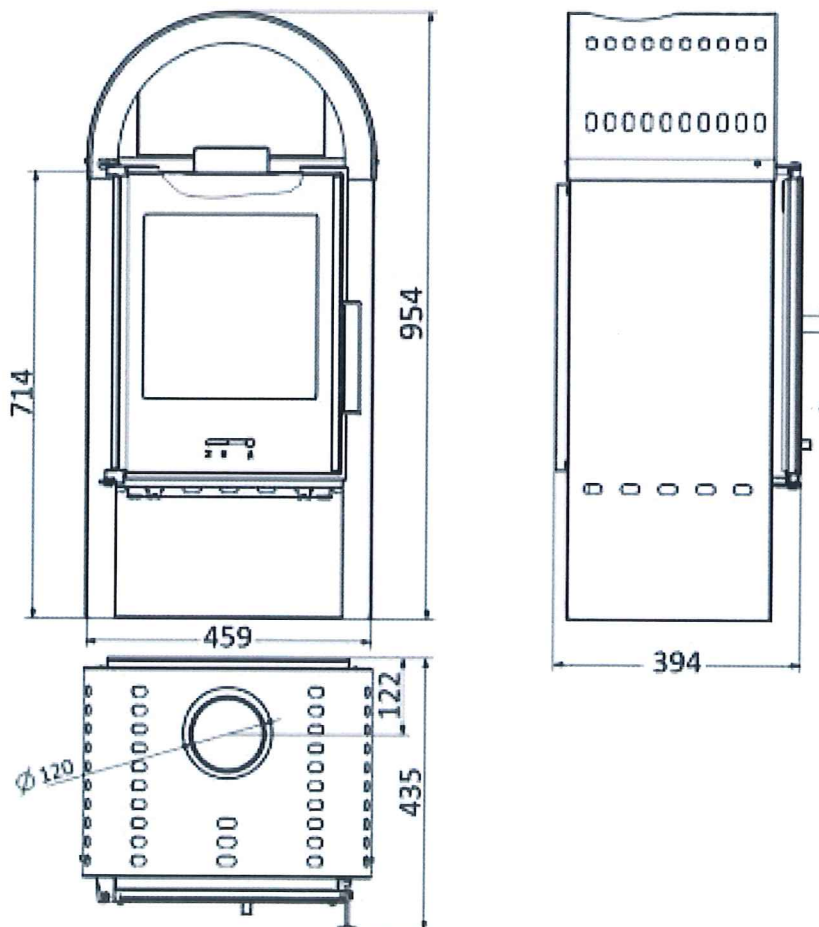

# TECHNISCHE DATEN

Artikelnummer	W20001087110
EAN-Code-Nr.	4025144805829
Zulassung	1.+2.Stufe 1.BImSchV, CE, 15aB-VG, VKF
CO Zertifikat	Aachen, München, Regensburg
Bauart	1
Nennwärmeleistung kW	7
Wärmeleistungsbereich kW	3,5-7,1
Raumheizvermögen in m <sup>3</sup>	148
Abgasanschluss oben mm	120
Abgasmassenstrom g/s	6,9
Abgastemperatur am Abgasstutzen °C	270
Notwendiger Förderdruck bei NWL in Pa	12
Maße HxBxT in mm:	954 x 459 x 436
Höhe bis Abgasstutzen oben mm	749
Brennstoffe	Scheitholz, Holzbriketts
Sichtscheibe H x B mm	300x278
Brennraum B x T x H mm	390x290x300
Abstand zu brennbaren Bauteilen hinten mm	300
Abstand zu brennbaren Bauteilen seitlich mm	550
Abstand zu brennbaren Bauteilen vorne mm	800
Gewicht netto kg	71