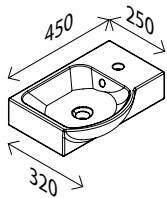

23014637 149,00 €

LED-Spiegelement*

A+

BxHxT: 44 x 84 x 3 cm
mit indirekter LED-Beleuchtung, 2 x 308 Lumen,
2 x 15 W, 12 V, mit Schalter, ohne Steckdose

23014600 169,00 €

Keramik-Waschtisch, links

BxHxT: 45 x 10,5 x 32 cm
weiß, mit Hahnlochbohrung

23014646 79,00 €

Glas-Waschtisch

BxHxT: 45 x 1,5 x 25 cm
Farbe: Glas weiß, mit Hahnlochbohrung,
Becken links und rechts verwendbar

23014619 119,00 €

Keramik-Waschtisch, rechts

BxHxT: 45 x 10,5 x 32 cm
weiß, mit Hahnlochbohrung