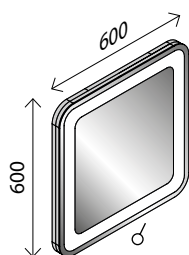

LED-Spiegelement*

A+

BxHxT: 60 x 60 x 3 cm
mit indirekter LED-Beleuchtung, LED-Beleuchtung
umlaufend, 695 Lumen, mit Schalter

23009545 **219,00 €**