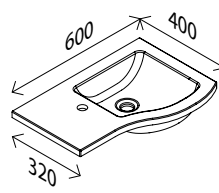

23014576 **329,00 €**

LED-Spiegelement*

A+

wie oben, **zusätzlich mit stufenloser Lichttemperaturverstellung!** 1470 – 1580 Lumen,
mit Sensor

23014576 **329,00 €**

Mineralguss-Waschtisch, links

BxHxT: 60 x 3,2 x 40 cm
weiß, mit Hahnlochbohrung

23014585 **142,00 €**

Mineralguss-Waschtisch, rechts

BxHxT: 60 x 3,2 x 40 cm
weiß, mit Hahnlochbohrung

25383704 **142,00 €**

Waschtisch-Unterschrank, links

BxHxT: 59 x 50 x 39 cm
1 Tür, Softclose, Anschlag rechts,
1 Griffstange, verchromt