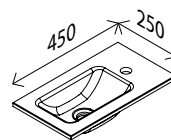

23014637 149,00 €

LED-Spiegelement*

A+

BxHxT: 44 x 84 x 3 cm
mit indirekter LED-Beleuchtung, 2 x 308 Lumen,
2 x 15 W, 12 V, mit Schalter, ohne Steckdose

23014600 169,00 €

Keramik-Waschtisch, links

BxHxT: 45 x 10,5 x 32 cm
weiß, mit Hahnlochbohrung

23014646 79,00 €

Glas-Waschtisch

BxHxT: 45 x 1,5 x 25 cm
Farbe: Glas weiß, mit Hahnlochbohrung,
Becken links und rechts verwendbar

23014619 119,00 €

Keramik-Waschtisch, rechts

BxHxT: 45 x 10,5 x 32 cm
weiß, mit Hahnlochbohrung