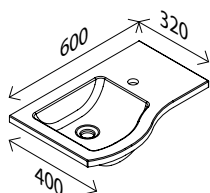

Mineralguss-Waschtisch, links

BxHxT: 60 x 3,2 x 40 cm
weiß, mit Hahnlochbohrung

23014585 **142,00 €**