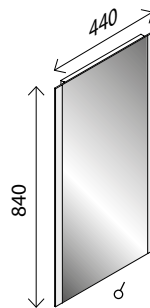

BAUHAUS

Camargue®

STELLA K
WELCOME

Camargue®

STELLA
MINI

LED-Spiegelement*

A+

BxHxT: 45 x 73 x 3 cm
mit indirekter LED-Beleuchtung, LED-Beleuchtung
umlaufend, 670 Lumen, ohne Schalter

23014637 149,00 €

LED-Spiegelement*

A+

BxHxT: 44 x 84 x 3 cm
mit indirekter LED-Beleuchtung, 2 x 308 Lumen,
2 x 15 W, 12 V, mit Schalter, ohne Steckdose

23014600 169,00 €

Keramik-Waschtisch, links

BxHxT: 45 x 10,5 x 32 cm
weiß, mit Hahnlochbohrung

23014646 79,00 €

Glas-Waschtisch

BxHxT: 45 x 1,5 x 25 cm
Farbe: Glas weiß, mit Hahnlochbohrung,
Becken links und rechts verwendbar

23014619 119,00 €

Keramik-Waschtisch, rechts

BxHxT: 45 x 10,5 x 32 cm
weiß, mit Hahnlochbohrung