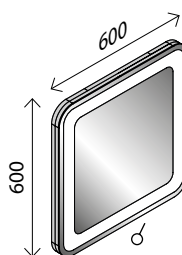

LED-Spiegelement*

A+

BxHxT: 60 x 60 x 3 cm
mit indirekter LED-Beleuchtung, LED-Beleuchtung
umlaufend, 695 Lumen, mit Schalter

23009545 **219,00 €**

LED-Spiegelement*

A+

wie oben, **zusätzlich mit stufenloser Lichttemperaturverstellung!** 1470 – 1580 Lumen,
mit Sensor

23014576 **329,00 €**

LED-Spiegelement*

A+

wie oben, **zusätzlich mit stufenloser Lichttemperaturverstellung!** 1470 – 1580 Lumen,
mit Sensor

23014576 **329,00 €**