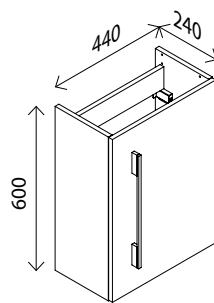

Waschtisch-Unterschrank

BxHxT: 44 x 60 x 24 cm
1 Tür, Softclose, Anschlag links/rechts möglich,
1 Griff 100 Chrom, glänzend

Dark Oak-Dekor¹⁾	25383731	167,00 €
Weiß Hochglanz	25381498	167,00 €
Berg Eiche-Dekor¹⁾	25956869	167,00 €
Grafit Hochglanz	25381489	167,00 €
Eiche Maron-Dekor¹⁾	25381470	167,00 €