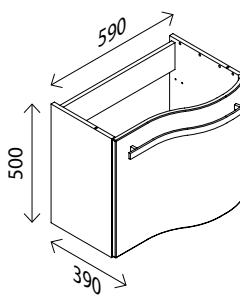

Waschtisch-Unterschrank, rechts

BxHxT: 59 x 50 x 39 cm
1 Tür, Softclose, Anschlag links,
1 Griffstange, verchromt

Dark Oak-Dekor¹⁾	25378481	224,00 €
Weiß Hochglanz	25374276	224,00 €
Berg Eiche-Dekor¹⁾	25962343	224,00 €
Grafit Hochglanz	25383917	224,00 €
Eiche Maron-Dekor¹⁾	25383908	224,00 €