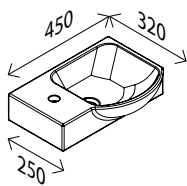

23014637 149,00 €

LED-Spiegelement*

A+

BxHxT: 44 x 84 x 3 cm
mit indirekter LED-Beleuchtung, 2 x 308 Lumen,
2 x 15 W, 12 V, mit Schalter, ohne Steckdose

23014600 169,00 €

Keramik-Waschtisch, links

BxHxT: 45 x 10,5 x 32 cm
weiß, mit Hahnlochbohrung

23014646 79,00 €

Glas-Waschtisch

BxHxT: 45 x 1,5 x 25 cm
Farbe: Glas weiß, mit Hahnlochbohrung,
Becken links und rechts verwendbar

23014619 119,00 €

Keramik-Waschtisch, rechts

BxHxT: 45 x 10,5 x 32 cm
weiß, mit Hahnlochbohrung