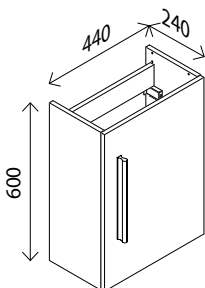

Waschtisch-Unterschrank

BxHxT: 44 x 60 x 24 cm
1 Tür, Softclose, Anschlag links/rechts möglich,
1 Griff Alu, matt

Dark Oak-Dekor¹⁾	25377840	167,00 €
Weiß Hochglanz	23791806	167,00 €
Berg Eiche-Dekor¹⁾	25933215	167,00 €
Grafit Hochglanz	23626139	167,00 €
Eiche Maron-Dekor¹⁾	23014655	167,00 €