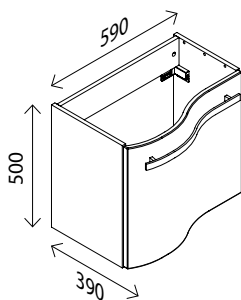

23014585 **142,00 €**

Mineralguss-Waschtisch, rechts

BxHxT: 60 x 3,2 x 40 cm
weiß, mit Hahnlochbohrung

25383704 **142,00 €**

Waschtisch-Unterschrank, links

BxHxT: 59 x 50 x 39 cm
1 Tür, Softclose, Anschlag rechts,
1 Griffstange, verchromt