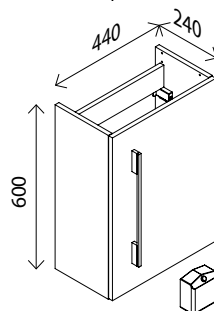

Waschtisch-Unterschrank mit LED-Beleuchtung für Waschtisch

A+

BxHxT: 44 x 60 x 24 cm
1 Tür, Softclose, Anschlag links/rechts möglich,
1 Griff 100 Chrom, glänzend, **inklusive Bewegungsmelder, LED-Band**, Stromversorgung über
8 AA Batterien (nicht im Lieferumfang enthalten)

Dark Oak-Dekor¹⁾	25377868	207,00 €
Weiß Hochglanz	23014628	207,00 €
Berg Eiche-Dekor¹⁾	25960912	207,00 €
Grafit Hochglanz	25379040	207,00 €
Eiche Maron-Dekor¹⁾	25372818	207,00 €