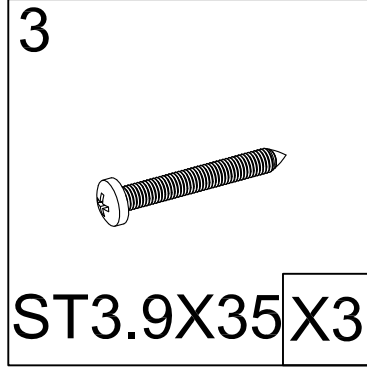

Hergestellt für: BAHAG AG Gutenbergstrasse 21 68167 Mannheim