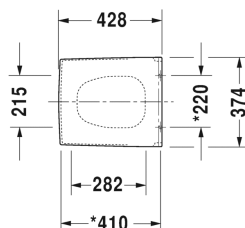

Vero WC-Sitz # 006769..00

WC-Sitz	Größe	Gewicht	Bestellnummer
abnehmbar, Scharniere Edelstahl, mit Absenkautomatik			
Farben			
00 Weiss 08 Schwarz			
Variante			
		2,700 Kilogramm	006769..00
Passende Produkte			
Stand-WC Kombination für aufgesetzten Spülkasten (ohne Spülkasten), Tiefspüler, Befestigung inklusive, EWL Klasse 2, 370 x 630 mm	370 x 630 mm		211609
Wand-WC Tiefspüler, EWL Klasse 1, 370 x 545 mm	370 x 545 mm		221709
Ausschreibungstext			
DURAVIT Vero WC-Sitz mit Deckel aus hochwertigem Kunststoff, mit Edelstahlscharnieren. Weiß 00 und Schwarz 08. WC-Sitz mit Absenkautomatik, abnehmbar. Best.Nr. 006769..00.			

Alle Zeichnungen enthalten alle notwendigen Maße (mm), die den üblichen Toleranzen unterliegen. Exakte Maße können nur am Produkt abgenommen werden.