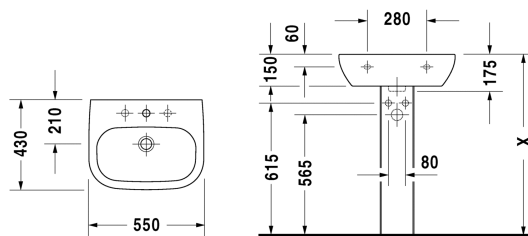

D-Code Waschtisch # 2310550000 / 2310550030

| < 550 mm > |

Waschtisch	Größe	Gewicht	Bestellnummer
mit Überlauf, mit Hahnlochbank, Unterseite glasiert, 550 mm			
Farben			
00 Weiss			
Variante			
●	550 x 430 mm	16,100 Kilogramm	2310550000
● ● ●	550 x 430 mm	16,100 Kilogramm	2310550030
Passende Produkte			
Halbsäule für # 231065, 231060, 231055, 034265, 034285, 034210, 034812,			085718
Ausschreibungstext			
DURAVIT D-Code Waschtisch Design by sieger design, mit Überlauf aus Sanitärkeramik. Großes rechteckiges Becken mit runden Ecken und Hahnlochbank mit Hahnloch für Einloch- optional Dreilocharmatur. Abmessungen(BxTxH)550x430x175mm. Weiß. Montage mit Einlocharmatur Best.Nr. 2310550000. Montage mit Dreilocharmatur Best.Nr. 2310550030.			

Alle Zeichnungen enthalten alle notwendigen Maße (mm), die den üblichen Toleranzen unterliegen. Exakte Maße können nur am Produkt abgenommen werden.