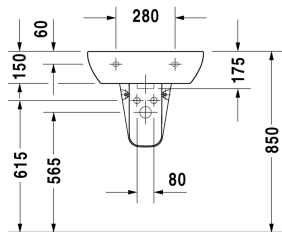

D-Code Waschtisch # 2310550000 / 2310550030

| < 550 mm > |

Waschtisch	Größe	Gewicht	Bestellnummer
mit Überlauf, mit Hahnlochbank, Unterseite glasiert, 550 mm			
Farben			
00 Weiss			
Variante			
●	550 x 430 mm	16,100 Kilogramm	2310550000
● ● ●	550 x 430 mm	16,100 Kilogramm	2310550030
Passende Produkte			
Halbsäule für # 231065, 231060, 231055, 034265, 034285, 034210, 034812,			085718
Ausschreibungstext			
DURAVIT D-Code Waschtisch Design by sieger design, mit Überlauf aus Sanitärkeramik. Großes rechteckiges Becken mit runden Ecken und Hahnlochbank mit Hahnloch für Einloch- optional Dreilocharmatur. Abmessungen(BxTxH)550x430x175mm. Weiß. Montage mit Einlocharmatur Best.Nr. 2310550000. Montage mit Dreilocharmatur Best.Nr. 2310550030.			

Alle Zeichnungen enthalten alle notwendigen Maße (mm), die den üblichen Toleranzen unterliegen. Exakte Maße können nur am Produkt abgenommen werden.