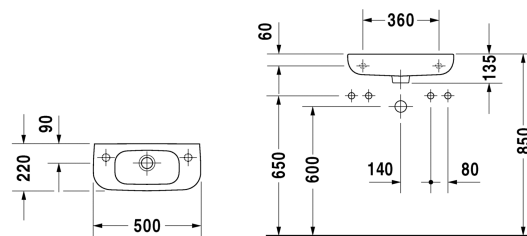

D-Code Handwaschbecken # 0706500000 / 0706500008 / 0706500009

| < 500 mm > |

Handwaschbecken	Größe	Gewicht	Bestellnummer
mit Überlauf, mit Hahnlochbank, Unterseite glasiert, 500 mm			
Farben			
00 Weiss			
Variante			
<input checked="" type="checkbox"/> ohne Hahnloch	500 x 220 mm	7,000 Kilogramm	0706500000
<input checked="" type="checkbox"/> Hahnloch rechts	500 x 220 mm	7,000 Kilogramm	0706500008
<input checked="" type="checkbox"/> Hahnloch links	500 x 220 mm	7,000 Kilogramm	0706500009
Infobox			
Nur in Verbindung mit Tassensiphon möglich			
Ausschreibungstext			
<p>DURAVIT D-Code Handwaschbecken Design by sieger design, mit Überlauf aus Sanitärkeramik. Kurze Ausladung. Rechteckiges Becken mit runden Ecken und Hahnlochbank mit Hahnloch seitlich rechts oder links für Einlocharmatur optional ohne Hahnloch. Anschluss nur mit Tassensiphon. Abmessungen(BxTxH)500x220x135mm. Weiß. Hahnloch rechts Best.Nr. 0706500008. Hahnloch links Best.Nr. 0706500009. Ohne Hahnloch Best.Nr. 0706500000.</p>			

Alle Zeichnungen enthalten alle notwendigen Maße (mm), die den üblichen Toleranzen unterliegen. Exakte Maße können nur am Produkt abgenommen werden.