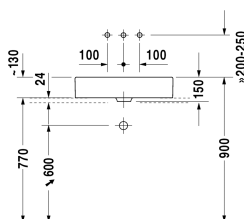

Vero Aufsatzbecken # 0455600000

| < 600 mm > |

Aufsatzbecken	Größe	Gewicht	Bestellnummer
geschliffen, ohne Überlauf, ohne Hahnlochbank, Befestigung inklusive, 600 mm			
Farben			
00 Weiss			
Variante			
☒	600 x 380 mm	14,200 Kilogramm	0455600000
Sanitärkeramiken mit der speziellen WonderGliss Oberflächen Ausführung bleiben sauber und gut aussehend für eine lange Zeit. Wenn Sie WonderGliss bestellen fügen Sie bitte eine "1" als elfte Ziffer zur Bestellnummer hinzu.			
Zubehör			
Schaftventil für Waschtische ohne Überlauf	50 mm	0,300 Kilogramm	005024
Design Siphon		1,500 Kilogramm	005036
Passende Produkte			
Konsole mit Schubkasten 2 Schubkästen unter Konsole, 2 Konsolenträger, 1 Ausschnitt mittig, 800 x 550 mm	800 x 550 mm		F08521
Konsole mit Schubkasten 3 Schubkästen unter Konsole, 3 Konsolenträger, 1 Ausschnitt links, 1500 x 550 mm	1500 x 550 mm		F08528
Konsole mit Schubkasten 3 Schubkästen unter Konsole, 3 Konsolenträger, 1 Ausschnitt rechts, 1500 x 550 mm	1500 x 550 mm		F08529
Konsole mit Schubkasten 3 Schubkästen unter Konsole, 3 Konsolenträger, 2 Ausschnitte, 1500 x 550 mm	1500 x 550 mm		F08530
Konsole mit Schubkasten 3 Schubkästen unter Konsole, 3 Konsolenträger, 1 Schürze, 1 Ausschnitt mittig, 1800 x 550 mm	1800 x 550 mm		F08531
Konsole mit Schubkasten 3 Schubkästen unter Konsole, 3 Konsolenträger, 1 Ausschnitt links, 1800 x 550 mm	1800 x 550 mm		F08532
Konsole mit Schubkasten 3 Schubkästen unter Konsole, 3 Konsolenträger, 1 Ausschnitt rechts, 1800 x 550 mm	1800 x 550 mm		F08533
Konsole mit Schubkasten 3 Schubkästen unter Konsole, 3 Konsolenträger, 2 Ausschnitte, 1800 x 550 mm	1800 x 550 mm		F08534