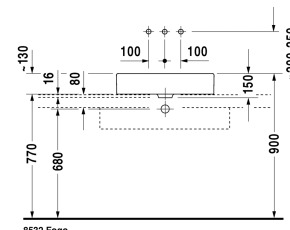

Vero Aufsatzbecken # 0455600000

| < 600 mm > |

Aufsatzbecken	Größe	Gewicht	Bestellnummer
geschliffen, ohne Überlauf, ohne Hahnlochbank, Befestigung inklusive, 600 mm			
Farben			
00 Weiss			
Variante			
☒	600 x 380 mm	14,200 Kilogramm	0455600000
Sanitärkeramiken mit der speziellen WonderGliss Oberflächen Ausführung bleiben sauber und gut aussehend für eine lange Zeit. Wenn Sie WonderGliss bestellen fügen Sie bitte eine "1" als elfte Ziffer zur Bestellnummer hinzu.			
Zubehör			
Schaftventil für Waschtische ohne Überlauf	50 mm	0,300 Kilogramm	005024
Design Siphon		1,500 Kilogramm	005036
Passende Produkte			
Konsole mit Schubkasten 2 Schubkästen unter Konsole, 2 Konsolenträger, 1 Ausschnitt mittig, 800 x 550 mm	800 x 550 mm		F08521
Konsole mit Schubkasten 3 Schubkästen unter Konsole, 3 Konsolenträger, 1 Ausschnitt links, 1500 x 550 mm	1500 x 550 mm		F08528
Konsole mit Schubkasten 3 Schubkästen unter Konsole, 3 Konsolenträger, 1 Ausschnitt rechts, 1500 x 550 mm	1500 x 550 mm		F08529
Konsole mit Schubkasten 3 Schubkästen unter Konsole, 3 Konsolenträger, 2 Ausschnitte, 1500 x 550 mm	1500 x 550 mm		F08530
Konsole mit Schubkasten 3 Schubkästen unter Konsole, 3 Konsolenträger, 1 Schürze, 1 Ausschnitt mittig, 1800 x 550 mm	1800 x 550 mm		F08531
Konsole mit Schubkasten 3 Schubkästen unter Konsole, 3 Konsolenträger, 1 Ausschnitt links, 1800 x 550 mm	1800 x 550 mm		F08532
Konsole mit Schubkasten 3 Schubkästen unter Konsole, 3 Konsolenträger, 1 Ausschnitt rechts, 1800 x 550 mm	1800 x 550 mm		F08533
Konsole mit Schubkasten 3 Schubkästen unter Konsole, 3 Konsolenträger, 2 Ausschnitte, 1800 x 550 mm	1800 x 550 mm		F08534