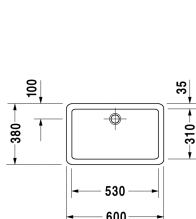

Vero Aufsatzbecken # 0455600000

| < 600 mm > |

Aufsatzbecken	Größe	Gewicht	Bestellnummer
geschliffen, ohne Überlauf, ohne Hahnlochbank, Befestigung inklusive, 600 mm			
Farben			
00 Weiss			
Variante			
☒	600 x 380 mm	14,200 Kilogramm	0455600000
Sanitärkeramiken mit der speziellen WonderGliss Oberflächen Ausführung bleiben sauber und gut aussehend für eine lange Zeit. Wenn Sie WonderGliss bestellen fügen Sie bitte eine "1" als elfte Ziffer zur Bestellnummer hinzu.			
Zubehör			
Schaftventil für Waschtische ohne Überlauf	50 mm	0,300 Kilogramm	005024
Design Siphon		1,500 Kilogramm	005036
Passende Produkte			
Konsole mit Schubkasten 2 Schubkästen unter Konsole, 2 Konsolenträger, 1 Ausschnitt mittig, 800 x 550 mm	800 x 550 mm		F08521
Konsole mit Schubkasten 3 Schubkästen unter Konsole, 3 Konsolenträger, 1 Ausschnitt links, 1500 x 550 mm	1500 x 550 mm		F08528
Konsole mit Schubkasten 3 Schubkästen unter Konsole, 3 Konsolenträger, 1 Ausschnitt rechts, 1500 x 550 mm	1500 x 550 mm		F08529
Konsole mit Schubkasten 3 Schubkästen unter Konsole, 3 Konsolenträger, 2 Ausschnitte, 1500 x 550 mm	1500 x 550 mm		F08530
Konsole mit Schubkasten 3 Schubkästen unter Konsole, 3 Konsolenträger, 1 Schürze, 1 Ausschnitt mittig, 1800 x 550 mm	1800 x 550 mm		F08531
Konsole mit Schubkasten 3 Schubkästen unter Konsole, 3 Konsolenträger, 1 Ausschnitt links, 1800 x 550 mm	1800 x 550 mm		F08532
Konsole mit Schubkasten 3 Schubkästen unter Konsole, 3 Konsolenträger, 1 Ausschnitt rechts, 1800 x 550 mm	1800 x 550 mm		F08533
Konsole mit Schubkasten 3 Schubkästen unter Konsole, 3 Konsolenträger, 2 Ausschnitte, 1800 x 550 mm	1800 x 550 mm		F08534