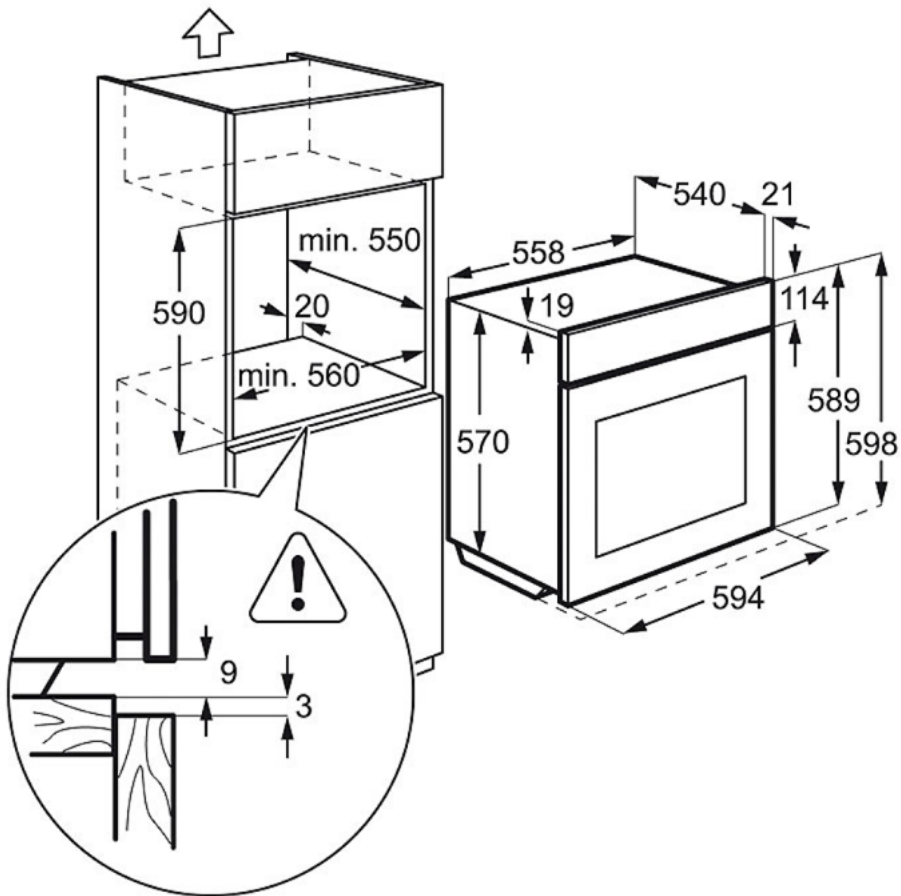

ZOB20311XU Horno de integración

PSGBOV140D002002