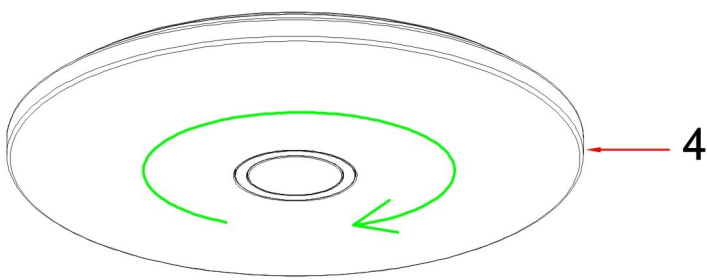

BETRIEBSANLEITUNG

Bahag Nr.: 25681347 (AP 170804-77 A CCTD)

230V~50Hz ,60W / LED MAX 55W(Inkl./Incl.)

Please turn off power before installing.

Vor Installation bitte Strom abschalten.

braunes Kabel/Brown wire
grün-gelbes Kabel/Green and Yellow wire
blaues Kabel/Blue wire

<5m

aus — 0 — an
Helligkeitsregelung (+) — + — 3000K — Farbtemperatureinstellung (Warm weiß, min. 3000K)
Helligkeitsregelung (-) — - — 6500K — Farbtemperatureinstellung (Kühl weiß, max. 6500K)
Kelvin / Lichttemperatur in 3-Stufen einstellbar (3.000K / 4.000K / 6.500K) — [CCT icon] — Nachtlicht (5% Helligkeit in 3000K) — [Moon icon]