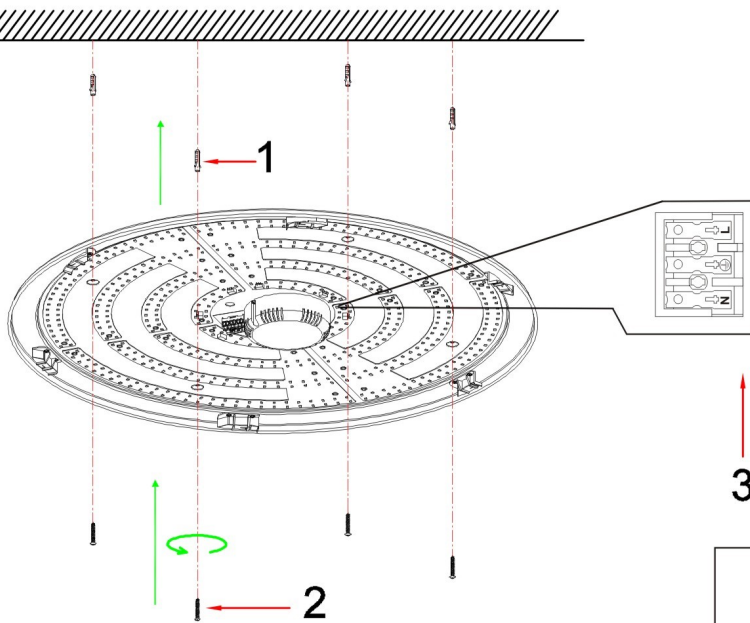

BETRIEBSANLEITUNG

Bahag Nr.: 25681347 (AP 170804-77 A CCTD)

230V~50Hz ,60W / LED MAX 55W(Inkl./Incl.)

Please turn off power before installing.

Vor Installation bitte Strom abschalten.

braunes Kabel/Brown wire
grün-gelbes Kabel/Green and Yellow wire
blaues Kabel/Blue wire

<5m

aus — 0 — an
Helligkeitsregelung (+) — + — 3000K — Farbtemperatureinstellung (Warm weiß, min. 3000K)
Helligkeitsregelung (-) — - — 6500K — Farbtemperatureinstellung (Kühl weiß, max. 6500K)
Kelvin / Lichttemperatur in 3-Stufen einstellbar (3.000K / 4.000K / 6.500K) — [CCT icon] — Nachtlicht (5% Helligkeit in 3000K) — [Moon icon]

TWEEN LIGHT®

--Stellen Sie sicher, dass jede Installation und Wartung von einem qualifizierten Elektriker gemäß den örtlichen elektrischen Bestimmungen durchgeführt werden.

Zur Befestigung verwenden Sie bitte Dübel und Schrauben die für Ihren Untergrund geeignet sind!
Please use anchor bolts and screws which match your ground conditions!