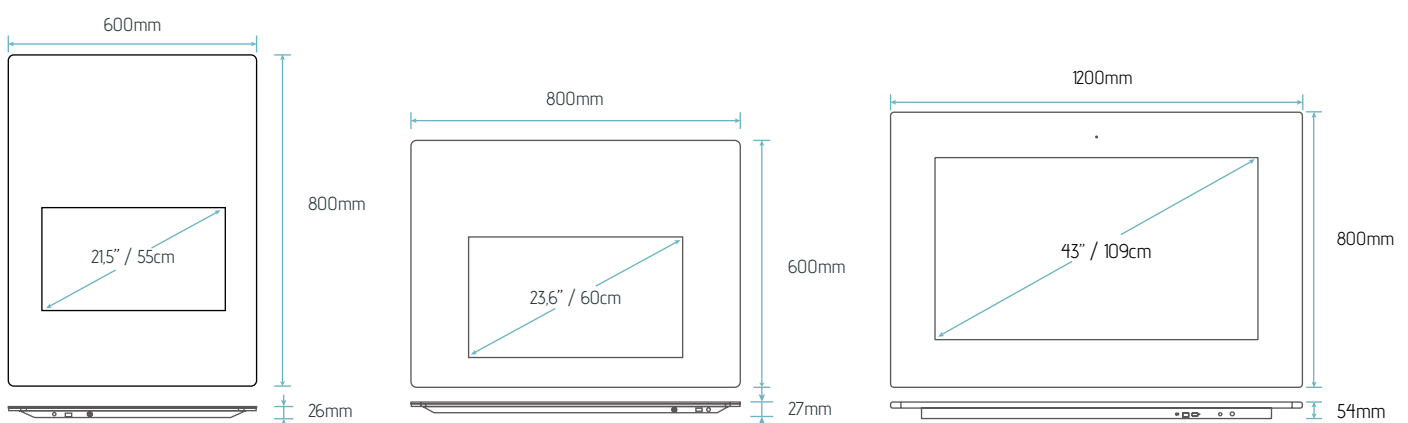

## ZUSÄTZLICH IM LIEFERUMFANG ENTHALTEN:

Körperwaage

Mit der smarten Körperwaage können Sie regelmäßig Ihr Gewicht und den BMI messen, sowie kontrollieren. Diese Daten werden von der App verarbeitet und angezeigt.

## GERÄTE-ABMESSUNG:

# SPEZIFIKATION

Model / Modell	SM-2150	SM-2360	SM-4300
Screen Size / Bildschirmdiagonale	215" / 54cm LED	236" / 60cm LED	43" / 109cm LED
Resolution / Auflösung	1920x1080		
Touch Screen	10 point capacitive touch screen		
Brightness / Helligkeit	400cd/m <sup>2</sup>		500cd/m <sup>2</sup>
CPU / GPU / System	A83T, Cortex A, 8 Cores 2GHZ / SGX544, 4 Cores 700MHZ / Android		
Connections / Anschlüsse	LAN / Wi-Fi / Bluetooth		
Power / Stromversorgung	12V DC, 30W, SB4 0.5W	12V DC, 35W, SB4 0.5W	24V DC, 80W, SB4 0.5W