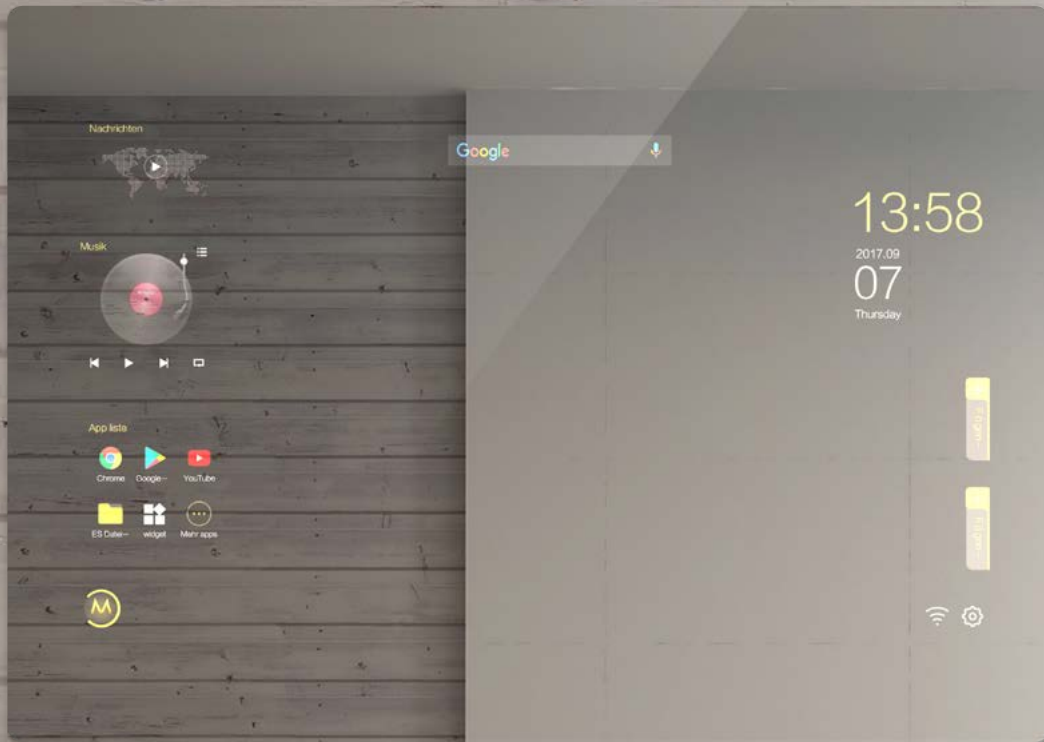

MUES-TEC GMBH & CO. KG

SMART SPIEGEL

Nonplusultra an Perfektion und Qualität

✉ info@mues-tec.de

🌐 www.mues-tec.de

☎ +49 (0)6648 - 9178880

📍 Mues-Tec GmbH & Co. KG, Hauptstrasse 16, 36137 Grossenlueder, Germany

innovativTV

© innovativTV by Mues-Tec. Alle Rechte vorbehalten.