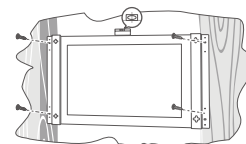

### Ohne VESA-Befestigungssystem

1 Messen Sie gewissenhaft den Abstand der Befestigungsöffnungen auf der Rückseite des Smart-Spiegels

3 Hängen Sie nun den Smart-Spiegel vorsichtig in die Befestigungsschrauben ein.

2 Befestigen Sie die entsprechenden Schrauben gemäß der korrekten Abmessung und Ausrichtung an Ihrer Wand

- Kamera: AN/AUS
- LAN
- DC-12V
- USB
- AN/AUS Schalter

4 Abschließend stellen Sie mittels des Netzteils die Stromversorgung Ihres Smart- Spiegels her. Nun folgen Sie bitte den Anweisungen des Menüs auf dem Touch-Screen.

### Mit VESA-Befestigungssystem (Die VESA-Halterung ist nicht Bestandteil des Lieferumfangs!)

1 Befestigen Sie die Montagehalterung an der Rückseite des Smart-Spiegels

3 Verbinden Sie jetzt vorsichtig die Montagehalterung des Smart-Spiegels mit den Befestigungswinkeln an der Wand.

2 Montieren Sie nun die Befestigungswinkel an der Wand.

- Kamera: AN/AUS
- LAN
- DC-12V
- USB
- AN/AUS Schalter

4 Abschließend stellen Sie mittels des Netzteils die Stromversorgung Ihres Smart- Spiegels her. Nun folgen Sie bitte den Anweisungen des Menüs auf dem Touch-Screen.