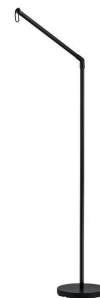

Artikelnummer:  
**94197**

EAN-Nummer:  
4000870941973

Name  
**Outdoor Mobile Systemleuchte Companion Zubehör Stehleuchte mit Erdspeiß**

Hersteller  
Paulmann

#### Technische Daten

Anzahl Brennstellen	nv
Farbe	Anthrazit
Gewicht brutto	10 g
Gewicht netto	10 g
Material	Kunststoff
Technik	Zubehör ohne Leuchtmittel

#### Abmessungen

Abmessung (Höhe x Breite x Tiefe)	1.938 x x mm
Ø	300 mm
Höhe	1.938 mm