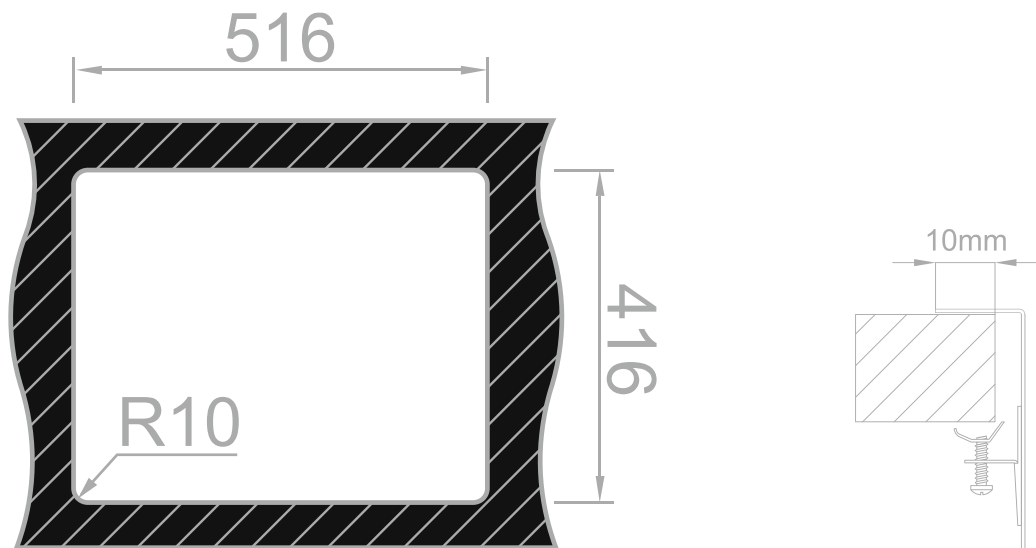

RODI

RODI ELITE || Box Line 50

Imagem Principal

Desenho Técnico

Aplicação à Face

Aplicação Superior**Aplicação Inferior****Detalhes Técnicos**

Medida Externa: 536x436mm

Móvel: 600mm

Medida da Cuba: 500x400mm

Acabamentos: ■

Profundidade: 200mm

Raio: 0mm

Inclui: Sifão/válvula manual de cesta 0212249S

Embalagem: Caixa individual

RODI SINKS AND IDEAS, S.A.
Apartado 1, 3801-551 - Eixo
Aveiro- Portugal