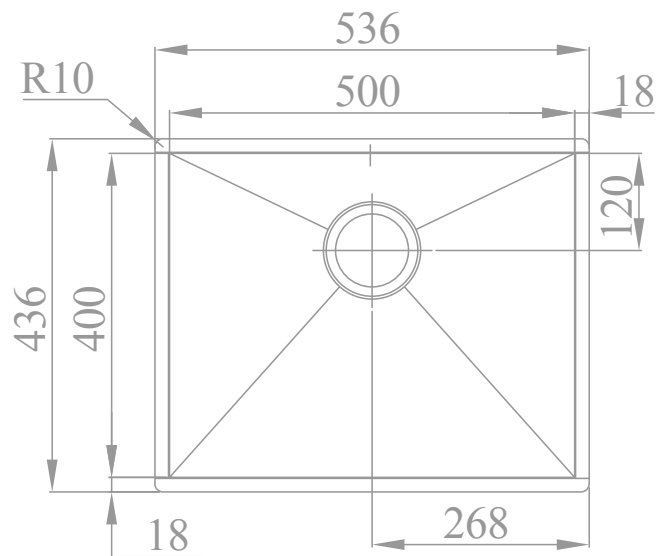

RODI

RODI ELITE || Box Line 50

Imagem Principal

Desenho Técnico

Aplicação à Face

Aplicação Superior**Aplicação Inferior****Detalhes Técnicos**

Medida Externa: 536x436mm

Móvel: 600mm

Medida da Cuba: 500x400mm

Acabamentos: ■

Profundidade: 200mm

Raio: 0mm

Inclui: Sifão/válvula manual de cesta 0212249S

Embalagem: Caixa individual

RODI SINKS AND IDEAS, S.A.
Apartado 1, 3801-551 - Eixo
Aveiro- Portugal