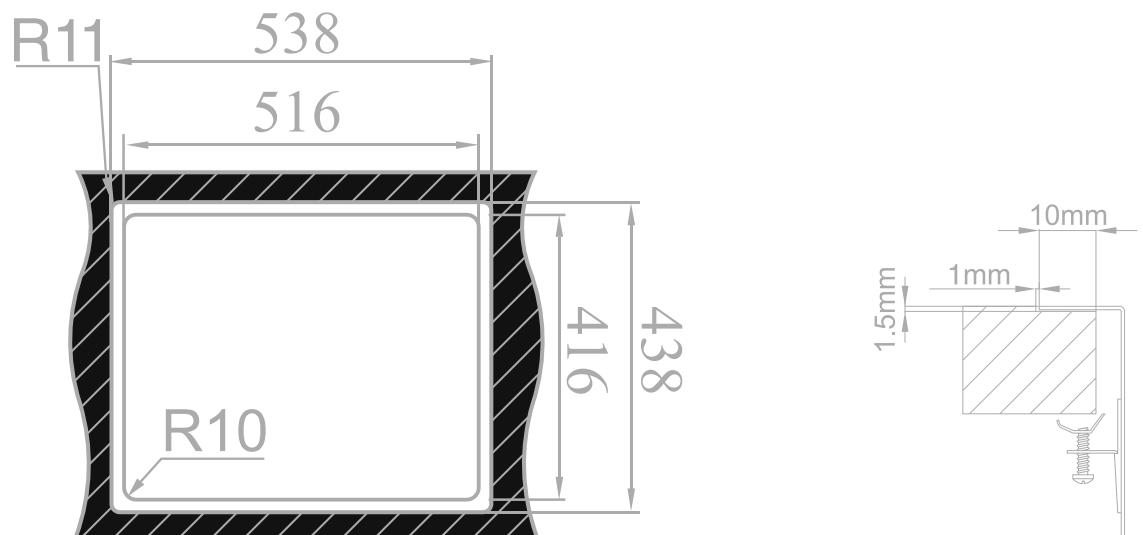

RODI

RODI ELITE || Box Line 50

Imagem Principal

Desenho Técnico

Aplicação à Face

Aplicação Superior**Aplicação Inferior****Detalhes Técnicos**

Medida Externa: 536x436mm

Móvel: 600mm

Medida da Cuba: 500x400mm

Acabamentos: ■

Profundidade: 200mm

Raio: 0mm

Inclui: Sifão/válvula manual de cesta 0212249S

Embalagem: Caixa individual

RODI SINKS AND IDEAS, S.A.
Apartado 1, 3801-551 - Eixo
Aveiro- Portugal