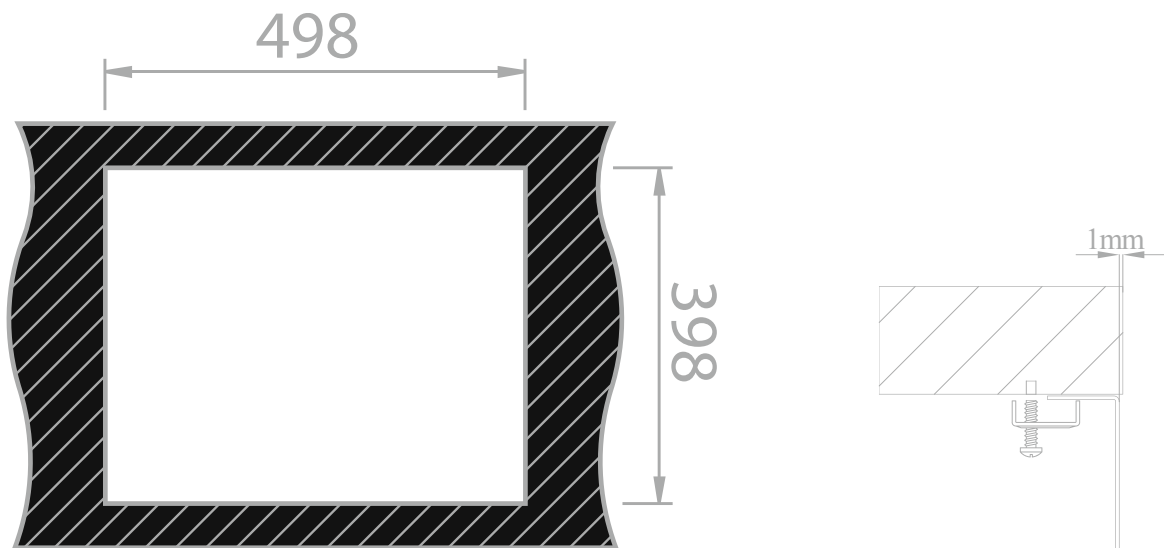

RODI

RODI ELITE || Box Line 50

Imagem Principal

Desenho Técnico

Aplicação à Face

Aplicação Superior**Aplicação Inferior****Detalhes Técnicos**

Medida Externa: 536x436mm

Móvel: 600mm

Medida da Cuba: 500x400mm

Acabamentos: ■

Profundidade: 200mm

Raio: 0mm

Inclui: Sifão/válvula manual de cesta 0212249S

Embalagem: Caixa individual

RODI SINKS AND IDEAS, S.A.
Apartado 1, 3801-551 - Eixo
Aveiro- Portugal