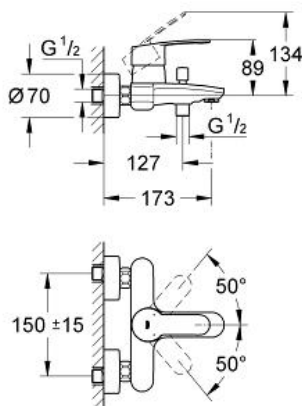

EUROSTYLE COSMOPOLITAN Einhand-Wannenbatterie, DN 15

Artikel 33591002

Pure Freude
an Wasser

GROHE

Produktbeschreibung:
EUROSTYLE COSMOPOLITAN
Einhand-Wannenbatterie, DN 15

Spezifikation:
Wandmontage
GROHE SilkMove 46 mm Keramikkartusche
GROHE StarLight Oberfläche
variabel einstellbare Mengenbegrenzung
automatische Umstellung: Wanne/Brause
Auslauf mit Mousseur
integrierter Rückflussverhinderer im Brauseabgang 1/2"
S-Anschlüsse
Eigensicher gegen Rückfließen