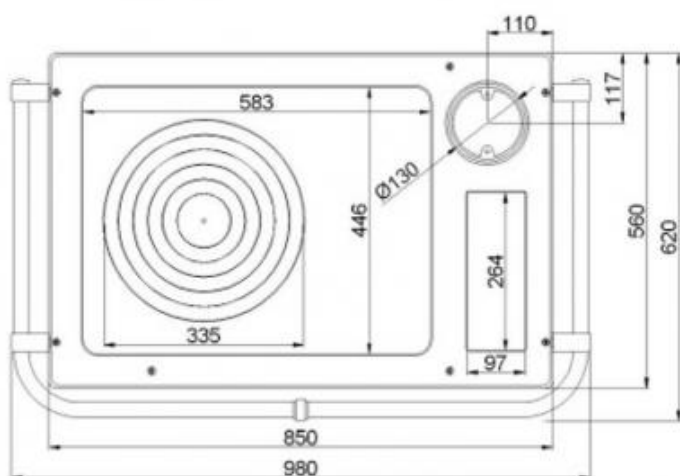

# TECHNISCHE DATEN

Artikelnummer	G001856260 / G001856380
EAN-Code-Nr.	4025144185266 (re) / 4025144185310 (li)
Zulassung	1.+2. Stufe BlmSchV, CE, VKF
CO Zertifikat	Aachen, München, Regensburg
Nennwärmeleistung kW	7
Wärmeleistungsbereich kW	3,3-7,2
Raumheizvermögen bei Dauerheizung m <sup>3</sup>	210/120/82
Raumheizvermögen bei Zeitheizung m <sup>3</sup>	148/86/59
Abgasanschluss Durchmesser mm	130
Maße HxBxT in mm:	820x980x620
Herdplatte B x T mm	850x560
Feuerraum B x T mm	230x430
Feuerraumhöhe (Herdplatte/Rost) min./max. mm	230
Heiztüröffnung B x H mm	185x195
Bratrohr B x H x T mm	350x250x410
Abgasmassenstrom g/s	9,87/12,08
Abgastemperatur am Abgasstutzen °C	213/226
Notwendiger Förderdruck bei NWL in Pa	12
Brennstoffe	Scheitholz, Holz- und Braunkohlebriketts
Fußboden bis Mitte Abgasrohr hinten/seitl. mm (a1/a2)	702 (nur hinten)
Seitenwand bis Mitte Abgasstutzen hinten mm (b)	146 ab Herdrahmen
Rahmen hinten bis Mitte Abgasstutzen seitl. mm (c)	Kein Abgasanschluss seitlich
Seitenwand bis Mitte Abgasstutzen oben mm (d)	110
Rahmen hinten bis Mitte Abgasstutzen oben mm (e)	117
Backblech und Backrost	Serienzubehör
Schürhaken	Serienzubehör
Herdstange	Serienzubehör
Abdeckhaube	Sonderzubehör
Wasserschiff BxHxT mm	3,5 l / Edelstahl (Sonderzubehör)
Abstandsverbindung Breite mm	nicht lieferbar
Abstand zu brennbaren Bauteilen hinten mm	380
Abstand zu brennbaren Bauteilen seitlich mm	430
Gewicht netto kg	125