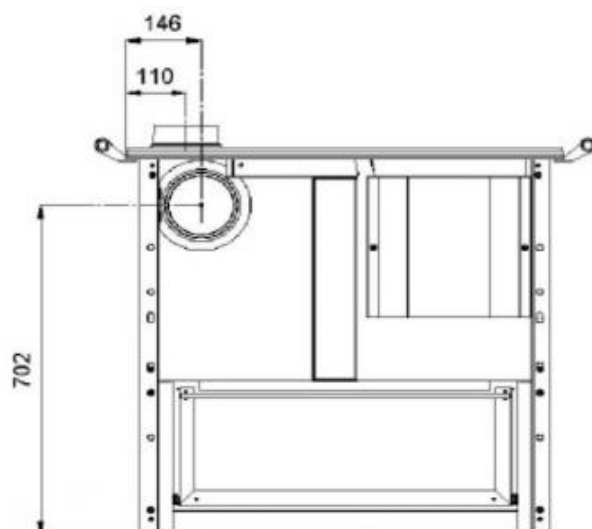

# TECHNISCHE DATEN

Artikelnummer	G001856260 / G001856380
EAN-Code-Nr.	4025144185266 (re) / 4025144185310 (li)
Zulassung	1.+2. Stufe BlmSchV, CE, VKF
CO Zertifikat	Aachen, München, Regensburg
Nennwärmeleistung kW	7
Wärmeleistungsbereich kW	3,3-7,2
Raumheizvermögen bei Dauerheizung m <sup>3</sup>	210/120/82
Raumheizvermögen bei Zeitheizung m <sup>3</sup>	148/86/59
Abgasanschluss Durchmesser mm	130
Maße HxBxT in mm:	820x980x620
Herdplatte B x T mm	850x560
Feuerraum B x T mm	230x430
Feuerraumhöhe (Herdplatte/Rost) min./max. mm	230
Heiztüröffnung B x H mm	185x195
Bratrohr B x H x T mm	350x250x410
Abgasmassenstrom g/s	9,87/12,08
Abgastemperatur am Abgasstutzen °C	213/226
Notwendiger Förderdruck bei NWL in Pa	12
Brennstoffe	Scheitholz, Holz- und Braunkohlebriketts
Fußboden bis Mitte Abgasrohr hinten/seitl. mm (a1/a2)	702 (nur hinten)
Seitenwand bis Mitte Abgasstutzen hinten mm (b)	146 ab Herdrahmen
Rahmen hinten bis Mitte Abgasstutzen seitl. mm (c)	Kein Abgasanschluss seitlich
Seitenwand bis Mitte Abgasstutzen oben mm (d)	110
Rahmen hinten bis Mitte Abgasstutzen oben mm (e)	117
Backblech und Backrost	Serienzubehör
Schürhaken	Serienzubehör
Herdstange	Serienzubehör
Abdeckhaube	Sonderzubehör
Wasserschiff BxHxT mm	3,5 l / Edelstahl (Sonderzubehör)
Abstandsverbindung Breite mm	nicht lieferbar
Abstand zu brennbaren Bauteilen hinten mm	380
Abstand zu brennbaren Bauteilen seitlich mm	430
Gewicht netto kg	125