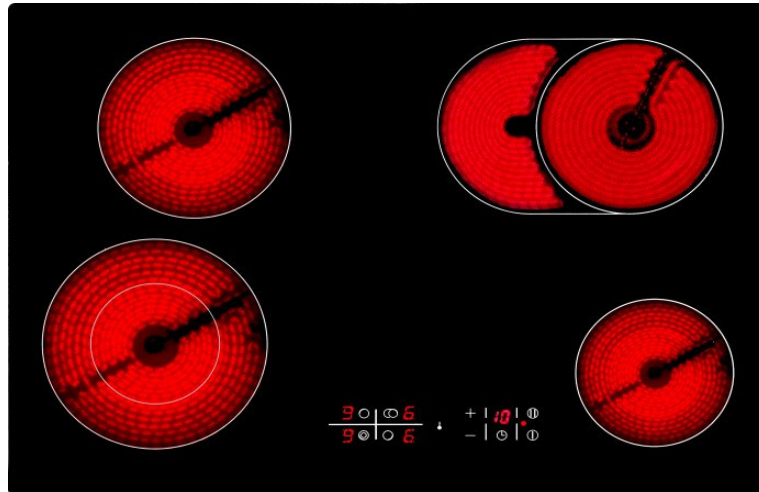

respekta rahmenloses Glaskeramikkochfeld autark, 78 cm

Typ / Modell: KM 7700

Ausstattungsmerkmale / technische Daten

Doppelkreiszone:		1
Bräterzone:		1
Leistung (W) / Durchmesser der Kochzonen (mm):	vorne links	1000/2100W - 126/220
	hinten links	1800W - 190
	hinten rechts	1400/2200W - 180/275
	vorne rechts	1200W - 155
Bedienfeld:		Touch-Control
Maximale Leistung:		7300 W
Eingangsspannung:		220-240V oder 400 V
Timer:		99 Minuten
Restwärmeanzeige:		ja
Leistungsstärken je Kochfeld:		9
Kindersicherung:		ja
Anschlusskabel ohne Stecker:		100 cm

Abmessungen

Gerätemaße (H x B x T) in cm / Gewicht:	4,6 x 78 x 52 / 9,6 kg
Mit Verpackung (H x B x T) in cm / Gewicht:	12,5 x 81,0 x 57,5 / 11,3 kg
Abmessungen Einbauöffnung (B x T) in cm:	72 x 49
Einbautiefe in cm:	4,6