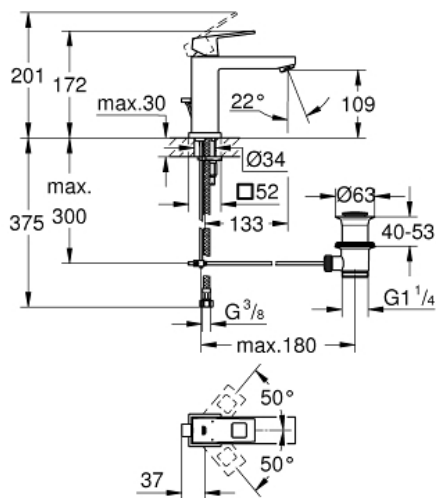

EUROCUBE
Einhand-Waschtischbatterie, DN
15 M-Size

Artikel 23445000

Pure Freude
an Wasser

GROHE

Produktbeschreibung:

EUROCUBE

Einhand-Waschtischbatterie, DN 15
M-Size

Spezifikation:

Einlochmontage

GROHE SilkMove 28 mm Keramikkartusche

mit Temperaturbegrenzer

GROHE StarLight Oberfläche

GROHE EcoJoy 5,7 l/min SpeedClean Mousseur

GROHE QuickFix Plus Schnellbefestigungssystem

Zugstangen-Ablaufgarnitur 1 1/4"

flexible Anschlusschläuche

Farbe:

□ 23445000 chrom